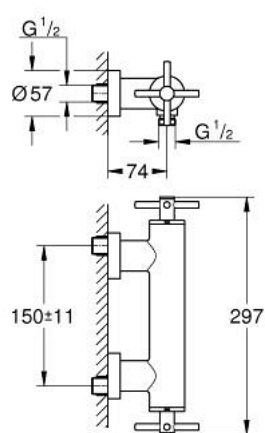

## 26 003 GL3 ΑΤΡΙΟ ΜΠΑΤΑΡΙΑ ΝΤΟΥΣ ΤΟΙΧΟΥ 1/2"

### ΠΕΡΙΓΡΑΦΗ ΠΡΟΪΟΝΤΟΣ

- Χρώμα: cool sunrise
- επίτοιχη
- κεραμική κεφαλή 1/2", 90°
- Φινίρισμα GROHE LongLife
- έξοδος ντους 1/2"
- ενσωματωμένες βαλβίδες αντεπιστροφής στην έξοδο του ντους 1/2"
- καλυμμένες ενώσεις σχήματος S
- προστασία κατά της ανάστροφης ροής
- without shower set
- με σταυροειδείς λαβές
- Περιλαμβάνονται δύο διαφορετικά σετ καπακιών. Ένα σετ με σήμανση "H" και "C", ένα σετ χωρίς σήμανση.