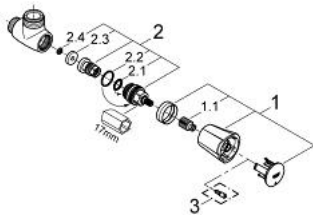

26 010 001 **COSTA L ΒΑΛΒΙΔΑ ΝΤΟΥΣ, 1/2"**

ΠΕΡΙΓΡΑΦΗ ΠΡΟΪΟΝΤΟΣ

- Χρώμα: chrome
- επίτοιχη
- μεταλλική λαβή
- θερμικά μονωμένο
- ένδειξη : μπλέ
- GROHE Long-Life κεφαλή
- έξοδος ντούς 3/4"
- Φινίρισμα GROHE LongLife

26 010 001 **COSTA L ΒΑΛΒΙΔΑ ΝΤΟΥΣ, 1/2"**

ΑΝΤΑΛΛΑΚΤΙΚΑ , Ιουνίου 2007 – τώρα

1: Λαβή (Αριθμός ανταλλακτικού 45994000)

1.1: Ενθεμα ασφάλισης (Αριθμός ανταλλακτικού 0538600M)

2: Κεφαλή/ μηχανισμός 1/2" (Αριθμός ανταλλακτικού 07146000)

2.1: O-Ρινγκ Ø6 x Ø2 (Αριθμός ανταλλακτικού 0128300M)

2.2: O-Ρινγκ Ø18,2 x Ø1,7 (Αριθμός ανταλλακτικού 0392400M)

2.3: Λάστιχο στεγανοποίησης (Αριθμός ανταλλακτικού 0529100M)

3: Screw for Costa/Avina products (Αριθμός ανταλλακτικού 48013000)*