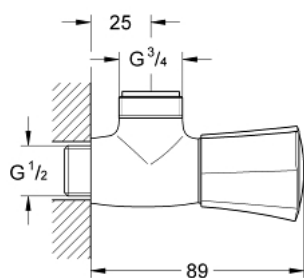

26 010 001 **COSTA L ΒΑΛΒΙΔΑ ΝΤΟΥΣ, 1/2"**

ΠΕΡΙΓΡΑΦΗ ΠΡΟΪΟΝΤΟΣ

- Χρώμα: chrome
- επίτοιχη
- μεταλλική λαβή
- θερμικά μονωμένο
- ένδειξη : μπλέ
- GROHE Long-Life κεφαλή
- έξοδος ντούς 3/4"
- Φινίρισμα GROHE LongLife

26 010 001 **COSTA L ΒΑΛΒΙΔΑ ΝΤΟΥΣ, 1/2"**

ΑΝΤΑΛΛΑΚΤΙΚΑ , Ιουνίου 2007 – τώρα

1: Λαβή (Αριθμός ανταλλακτικού 45994000)

1.1: Ενθεμα ασφάλισης (Αριθμός ανταλλακτικού 0538600M)

2: Κεφαλή/ μηχανισμός 1/2" (Αριθμός ανταλλακτικού 07146000)

2.1: O-Ρινγκ Ø6 x Ø2 (Αριθμός ανταλλακτικού 0128300M)

2.2: O-Ρινγκ Ø18,2 x Ø1,7 (Αριθμός ανταλλακτικού 0392400M)

2.3: Λάστιχο στεγανοποίησης (Αριθμός ανταλλακτικού 0529100M)

3: Screw for Costa/Avina products (Αριθμός ανταλλακτικού 48013000)*