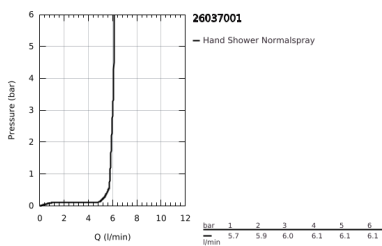

### ΠΕΡΙΓΡΑΦΗ ΠΡΟΪΟΝΤΟΣ

- Χρώμα: chrome
- spray pattern: Rain
- material: metal
- maximum flow rate (at 3 bar): 7.6 l/min
- GROHE DreamSpray - perfect spray pattern
- Inner WaterGuide - inner insulation for surface protection
- GROHE CoolTouch - no risk of scalding
- Φινίρισμα GROHE LongLife
- GROHE SpeedClean σύστημα αποφυγής αλάτων ασβεστίου
- κατάλληλο για ταχυθερμοσίφωνες
- universal mounting system, fitting all standard shower hoses
- ελάχιστη προτεινόμενη πίεση 1.0 bar