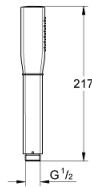

### ΠΕΡΙΓΡΑΦΗ ΠΡΟΪΟΝΤΟΣ

- Χρώμα: chrome
- spray pattern: Rain
- material: metal
- maximum flow rate (at 3 bar): 7.6 l/min
- GROHE DreamSpray - perfect spray pattern
- Inner WaterGuide - inner insulation for surface protection
- GROHE CoolTouch - no risk of scalding
- Φινίρισμα GROHE LongLife
- GROHE SpeedClean σύστημα αποφυγής αλάτων ασβεστίου
- κατάλληλο για ταχυθερμοσίφωνες
- universal mounting system, fitting all standard shower hoses
- ελάχιστη προτεινόμενη πίεση 1.0 bar