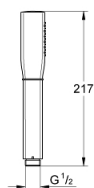

26 037 IG0 GRANDERA STICK ΤΗΛΕΦΩΝΟ ΝΤΟΥΣ 1 ΛΕΙΤΟΥΡΓΙΑΣ

ΠΕΡΙΓΡΑΦΗ ΠΡΟΪΟΝΤΟΣ

- Χρώμα: chrome/gold
- spray pattern: Rain
- material: metal
- maximum flow rate (at 3 bar): 7.6 l/min
- GROHE DreamSpray - perfect spray pattern
- Inner WaterGuide - inner insulation for surface protection
- GROHE CoolTouch - no risk of scalding
- Φινίρισμα GROHE LongLife
- GROHE SpeedClean σύστημα αποφυγήκαλάτων ασβεστίου

26 037 IG0 GRANDERA STICK ΤΗΛΕΦΩΝΟ ΝΤΟΥΣ 1 ΛΕΙΤΟΥΡΓΙΑΣ

ΑΝΤΑΛΛΑΚΤΙΚΑ , Οκτωβρίου 2012 – τώρα

1: Φίλτρο ακαθαρσιών (Αριθμός ανταλλακτικού 0700200M)