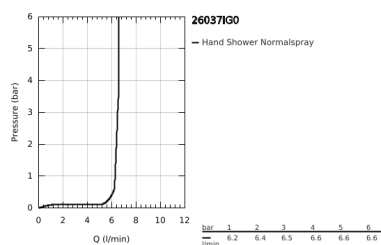

26 037 IG0 GRANDERA STICK ΤΗΛΕΦΩΝΟ ΝΤΟΥΣ 1 ΛΕΙΤΟΥΡΓΙΑΣ

ΠΕΡΙΓΡΑΦΗ ΠΡΟΪΟΝΤΟΣ

- Χρώμα: chrome/gold
- spray pattern: Rain
- material: metal
- maximum flow rate (at 3 bar): 7.6 l/min
- GROHE DreamSpray - perfect spray pattern
- Inner WaterGuide - inner insulation for surface protection
- GROHE CoolTouch - no risk of scalding
- Φινίρισμα GROHE LongLife
- GROHE SpeedClean σύστημα αποφυγήκαλάτων ασβεστίου