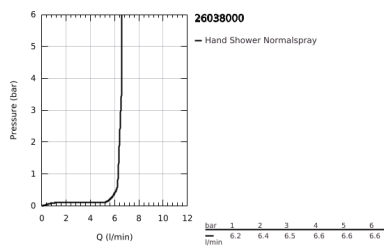

26 038 000 GRANDERA STICK ΣΕΤ ΒΕΡΓΑΣ ΝΤΟΥΣ ΜΕ ΤΗΛΕΦΩΝΟ ΜΙΑΣ ΛΕΙΤΟΥΡΓΕΙΑΣ

ΠΕΡΙΓΡΑΦΗ ΠΡΟΪΟΝΤΟΣ

- Χρώμα: chrome
- Stick hand shower (26 037)
- shower rail, 900 mm (27 785)
- Rotaflex Metal Long-Life TwistStop shower hose 1750 mm (28 025)
- 7.6 l/min flow limiter
- GROHE DreamSpray - perfect spray pattern
- Inner WaterGuide - inner insulation for surface protection
- GROHE CoolTouch - no risk of scalding
- GROHE FastFixation Plus adjustable distance between brackets for fixing to existing drilling holes
- Φινίρισμα GROHE LongLife
- GROHE SpeedClean σύστημα αποφυγήσαλάτων ασβεστίου