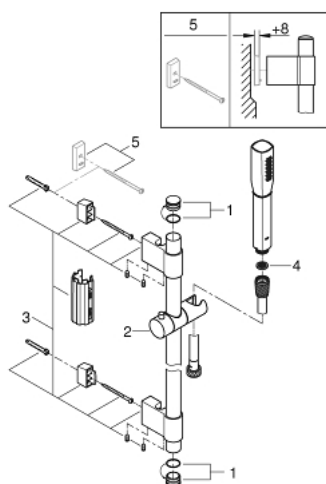

26 038 000 GRANDERA STICK ΣΕΤ ΒΕΡΓΑΣ ΝΤΟΥΣ ΜΕ ΤΗΛΕΦΩΝΟ ΜΙΑΣ ΛΕΙΤΟΥΡΓΕΙΑΣ

ΠΕΡΙΓΡΑΦΗ ΠΡΟΪΟΝΤΟΣ

- Χρώμα: chrome
- Stick hand shower (26 037)
- shower rail, 900 mm (27 785)
- Rotaflex Metal Long-Life TwistStop shower hose 1750 mm (28 025)
- 7.6 l/min flow limiter
- GROHE DreamSpray - perfect spray pattern
- Inner WaterGuide - inner insulation for surface protection
- GROHE CoolTouch - no risk of scalding
- GROHE FastFixation Plus adjustable distance between brackets for fixing to existing drilling holes
- Φινίρισμα GROHE LongLife
- GROHE SpeedClean σύστημα αποφυγήσαλάτων ασβεστίου

26 038 000 GRANDERA STICK ΣΕΤ ΒΕΡΓΑΣ ΝΤΟΥΣ ΜΕ ΤΗΛΕΦΩΝΟ ΜΙΑΣ ΛΕΙΤΟΥΡΓΕΙΑΣ

ΑΝΤΑΛΛΑΚΤΙΚΑ , Νοεμβρίου 2016 – τώρα

1: Καπάκι (Αριθμός ανταλλακτικού 45922000)

2: Ρυθμιζόμενο Στήριγμα τηλεφώνου βέργας (Αριθμός ανταλλακτικού 48177000)

3: Στήριγμα βέργας ντους (Αριθμός ανταλλακτικού 48333000)

4: Φίλτρο ακαθαρσιών (Αριθμός ανταλλακτικού 0700200M)

5: δίσκος αντιστάθμισης (Αριθμός ανταλλακτικού 45914XE0)*

* Προαιρετικά εξαρτήματα