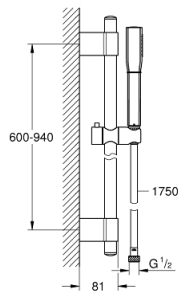

26 038 000 GRANDERA STICK ΣΕΤ ΒΕΡΓΑΣ ΝΤΟΥΣ ΜΕ ΤΗΛΕΦΩΝΟ ΜΙΑΣ ΛΕΙΤΟΥΡΓΕΙΑΣ

ΠΕΡΙΓΡΑΦΗ ΠΡΟΪΟΝΤΟΣ

- Χρώμα: chrome
- Stick hand shower (26 037)
- shower rail, 900 mm (27 785)
- Rotaflex Metal Long-Life TwistStop shower hose 1750 mm (28 025)
- 7.6 l/min flow limiter
- GROHE DreamSpray - perfect spray pattern
- Inner WaterGuide - inner insulation for surface protection
- GROHE CoolTouch - no risk of scalding
- GROHE FastFixation Plus adjustable distance between brackets for fixing to existing drilling holes
- Φινίρισμα GROHE LongLife
- GROHE SpeedClean σύστημα αποφυγήσαλάτων ασβεστίου

26 038 000 GRANDERA STICK ΣΕΤ ΒΕΡΓΑΣ ΝΤΟΥΣ ΜΕ ΤΗΛΕΦΩΝΟ ΜΙΑΣ ΛΕΙΤΟΥΡΓΕΙΑΣ

ΑΝΤΑΛΛΑΚΤΙΚΑ , Νοεμβρίου 2016 – τώρα

1: Καπάκι (Αριθμός ανταλλακτικού 45922000)

2: Ρυθμιζόμενο Στήριγμα τηλεφώνου βέργας (Αριθμός ανταλλακτικού 48177000)

3: Στήριγμα βέργας ντους (Αριθμός ανταλλακτικού 48333000)

4: Φίλτρο ακαθαρσιών (Αριθμός ανταλλακτικού 0700200M)

5: δίσκος αντιστάθμισης (Αριθμός ανταλλακτικού 45914XE0)*

* Προαιρετικά εξαρτήματα