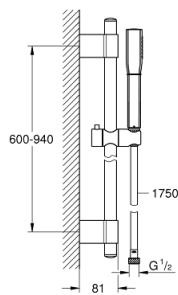

## 26 038 IG0 GRANDERA STICK ΣΕΤ ΒΕΡΓΑΣ ΝΤΟΥΣ ΜΕ ΤΗΛΕΦΩΝΟ ΜΙΑΣ ΛΕΙΤΟΥΡΓΕΙΑΣ

### ΠΕΡΙΓΡΑΦΗ ΠΡΟΪΟΝΤΟΣ

- Χρώμα: chrome/gold
- αποτελούμενο από :
  - Stick hand shower (26 037)
  - shower rail, 900 mm (27 785)
  - Rotaflex Metal Long-Life TwistStop shower hose 1750 mm (28 025)
  - 7.6 l/min flow limiter
  - GROHE DreamSpray - perfect spray pattern
  - Inner WaterGuide - inner insulation for surface protection
  - GROHE CoolTouch - no risk of scalding
  - GROHE FastFixation Plus adjustable distance between brackets for fixing to existing drilling holes
  - Φινίρισμα GROHE LongLife
  - GROHE SpeedClean σύστημα αποφυγής αλάτων ασβεστίου
  - κατάλληλο για ταχυθερμοσίφωνες

## 26 038 IG0 GRANDERA STICK ΣΕΤ ΒΕΡΓΑΣ ΝΤΟΥΣ ΜΕ ΤΗΛΕΦΩΝΟ ΜΙΑΣ ΛΕΙΤΟΥΡΓΕΙΑΣ

**ΑΝΤΑΛΛΑΚΤΙΚΑ** , Νοεμβρίου 2016 – τώρα

1: Καπάκι (Αριθμός ανταλλακτικού 45922000)

2: Ρυθμιζόμενο Στήριγμα τηλεφώνου βέργας (Αριθμός ανταλλακτικού 48177000)