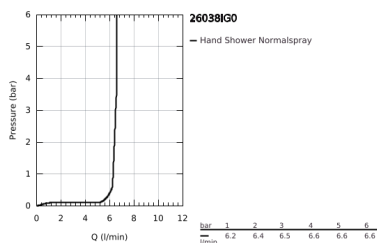

### ΠΕΡΙΓΡΑΦΗ ΠΡΟΪΟΝΤΟΣ

- Χρώμα: chrome/gold
- αποτελούμενο από :
  - Stick hand shower (26 037)
  - shower rail, 900 mm (27 785)
  - Rotaflex Metal Long-Life TwistStop shower hose 1750 mm (28 025)
  - 7.6 l/min flow limiter
  - GROHE DreamSpray - perfect spray pattern
  - Inner WaterGuide - inner insulation for surface protection
  - GROHE CoolTouch - no risk of scalding
  - GROHE FastFixation Plus adjustable distance between brackets for fixing to existing drilling holes
  - Φινίρισμα GROHE LongLife
  - GROHE SpeedClean σύστημα αποφυγής αλάτων ασβεστίου
  - κατάλληλο για ταχυθερμοσίφωνες