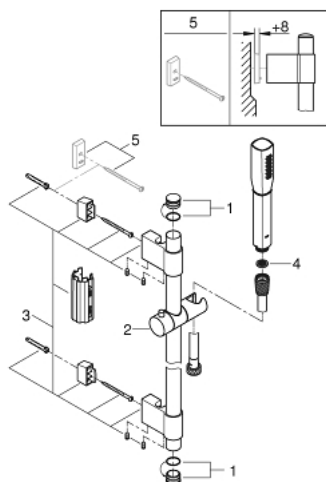

## 26 038 IG0 GRANDERA STICK ΣΕΤ ΒΕΡΓΑΣ ΝΤΟΥΣ ΜΕ ΤΗΛΕΦΩΝΟ ΜΙΑΣ ΛΕΙΤΟΥΡΓΕΙΑΣ

### ΠΕΡΙΓΡΑΦΗ ΠΡΟΪΟΝΤΟΣ

- Χρώμα: chrome/gold
- αποτελούμενο από :
  - Stick hand shower (26 037)
  - shower rail, 900 mm (27 785)
  - Rotaflex Metal Long-Life TwistStop shower hose 1750 mm (28 025)
  - 7.6 l/min flow limiter
  - GROHE DreamSpray - perfect spray pattern
  - Inner WaterGuide - inner insulation for surface protection
  - GROHE CoolTouch - no risk of scalding
  - GROHE FastFixation Plus adjustable distance between brackets for fixing to existing drilling holes
  - Φινίρισμα GROHE LongLife
  - GROHE SpeedClean σύστημα αποφυγής αλάτων ασβεστίου
  - κατάλληλο για ταχυθερμοσίφωνες

## 26 038 IG0 GRANDERA STICK ΣΕΤ ΒΕΡΓΑΣ ΝΤΟΥΣ ΜΕ ΤΗΛΕΦΩΝΟ ΜΙΑΣ ΛΕΙΤΟΥΡΓΕΙΑΣ

**ΑΝΤΑΛΛΑΚΤΙΚΑ** , Νοεμβρίου 2016 – τώρα

1: Καπάκι (Αριθμός ανταλλακτικού 45922000)

2: Ρυθμιζόμενο Στήριγμα τηλεφώνου βέργας (Αριθμός ανταλλακτικού 48177000)