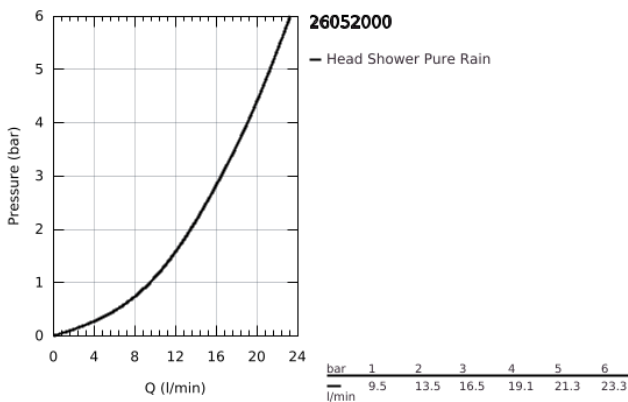

26 052 000 RAINSHOWER COSMOPOLITAN 210 ΣΕΤ ΚΕΦΑΛΗΣ ΝΤΟΥΣ 286MM, 1 ΛΕΙΤΟΥΡΓΙΑΣ

ΠΕΡΙΓΡΑΦΗ ΠΡΟΪΟΝΤΟΣ

- Χρώμα: chrome
- αποτελούμενο από :
 - Rainshower Cosmopolitan 210 metal head shower (28 368)
 - spray pattern: Rain
 - maximum flow rate (at 3 bar): 16.5 l/min
 - Shower arm Rainshower 286 mm (28 576)
 - GROHE DreamSpray - perfect spray pattern
 - Φινίρισμα GROHE LongLife
 - GROHE SpeedClean σύστημα αποφυγήσαλάτων ασβεστίου
 - κατάλληλο για ταχυθερμοσίφωνες
 - starting at 0.5 bar flow pressure

26 052 000 RAINSHOWER COSMOPOLITAN 210 ΣΕΤ ΚΕΦΑΛΗΣ ΝΤΟΥΣ 286MM, 1
ΛΕΙΤΟΥΡΓΙΑΣ

ΑΝΤΑΛΛΑΚΤΙΚΑ , Νοεμβρίου 2012 – τώρα

1: Ροζέτα (Αριθμός ανταλλακτικού 11741000)

2: Σετ ανταλλακτικών (Αριθμός ανταλλακτικού 45933000)