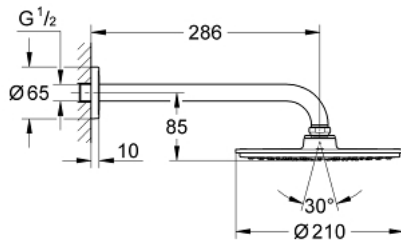

26 052 000 RAINSHOWER COSMOPOLITAN 210 ΣΕΤ ΚΕΦΑΛΗΣ ΝΤΟΥΣ 286MM, 1 ΛΕΙΤΟΥΡΓΙΑΣ

ΠΕΡΙΓΡΑΦΗ ΠΡΟΪΟΝΤΟΣ

- Χρώμα: chrome
- αποτελούμενο από :
 - Rainshower Cosmopolitan 210 metal head shower (28 368)
 - spray pattern: Rain
 - maximum flow rate (at 3 bar): 16.5 l/min
 - Shower arm Rainshower 286 mm (28 576)
 - GROHE DreamSpray - perfect spray pattern
 - Φινίρισμα GROHE LongLife
 - GROHE SpeedClean σύστημα αποφυγήσαλάτων ασβεστίου
 - κατάλληλο για ταχυθερμοσίφωνες
 - starting at 0.5 bar flow pressure

26 052 000 RAINSHOWER COSMOPOLITAN 210 ΣΕΤ ΚΕΦΑΛΗΣ ΝΤΟΥΣ 286MM, 1
ΛΕΙΤΟΥΡΓΙΑΣ

ΑΝΤΑΛΛΑΚΤΙΚΑ , Νοεμβρίου 2012 – τώρα

1: Ροζέτα (Αριθμός ανταλλακτικού 11741000)

2: Σετ ανταλλακτικών (Αριθμός ανταλλακτικού 45933000)