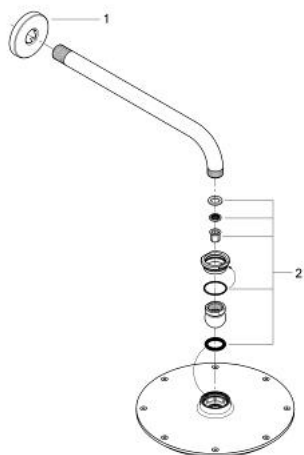

26 052 000 RAINSHOWER COSMOPOLITAN 210 ΣΕΤ ΚΕΦΑΛΗΣ ΝΤΟΥΣ 286MM, 1 ΛΕΙΤΟΥΡΓΙΑΣ

ΠΕΡΙΓΡΑΦΗ ΠΡΟΪΟΝΤΟΣ

- Χρώμα: chrome
- αποτελούμενο από :
 - Rainshower Cosmopolitan 210 metal head shower (28 368)
 - spray pattern: Rain
 - maximum flow rate (at 3 bar): 16.5 l/min
 - Shower arm Rainshower 286 mm (28 576)
 - GROHE DreamSpray - perfect spray pattern
 - Φινίρισμα GROHE LongLife
 - GROHE SpeedClean σύστημα αποφυγήσαλάτων ασβεστίου
 - κατάλληλο για ταχυθερμοσίφωνες
 - starting at 0.5 bar flow pressure

26 052 000 RAINSHOWER COSMOPOLITAN 210 ΣΕΤ ΚΕΦΑΛΗΣ ΝΤΟΥΣ 286MM, 1
ΛΕΙΤΟΥΡΓΙΑΣ

ΑΝΤΑΛΛΑΚΤΙΚΑ , Νοεμβρίου 2012 – τώρα

1: Ροζέτα (Αριθμός ανταλλακτικού 11741000)

2: Σετ ανταλλακτικών (Αριθμός ανταλλακτικού 45933000)