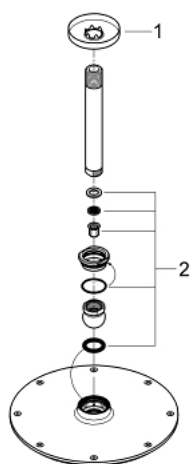

26 053 000 RAINSHOWER COSMOPOLITAN 210 ΣΕΤ ΚΕΦΑΛΗΣ ΝΤΟΥΣ ΟΡΟΦΗΣ 142MM, 1 ΛΕΙΤΟΥΡΓΙΑΣ

ΠΕΡΙΓΡΑΦΗ ΠΡΟΪΟΝΤΟΣ

- Χρώμα: chrome
- αποτελούμενο από :
 - Rainshower Cosmopolitan 210 metal head shower, spray plate chrome (28 368 000)
 - shower arm Rainshower ceiling 142 mm, escutcheon chrome (28 724)
- GROHE DreamSpray - perfect spray pattern
- Φινίρισμα GROHE LongLife
- GROHE SpeedClean σύστημα αποφυγήκαλάτων ασβεστίου
- κατάλληλο για ταχυθερμοσίφωνες
- starting at 0.5 bar flow pressure

26 053 000 RAINSHOWER COSMOPOLITAN 210 ΣΕΤ ΚΕΦΑΛΗΣ ΝΤΟΥΣ ΟΡΟΦΗΣ 142MM, 1 ΛΕΙΤΟΥΡΓΙΑΣ

ΑΝΤΑΛΛΑΚΤΙΚΑ , Νοεμβρίου 2012 – τώρα

1: Ροζέτα (Αριθμός ανταλλακτικού 11741000)

2: Σετ ανταλλακτικών (Αριθμός ανταλλακτικού 45933000)