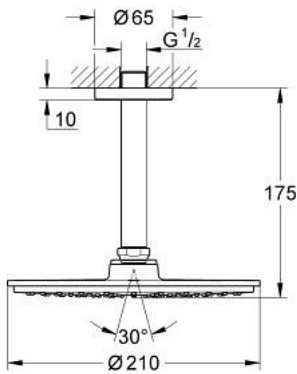

26 053 000 RAINSHOWER COSMOPOLITAN 210 ΣΕΤ ΚΕΦΑΛΗΣ ΝΤΟΥΣ ΟΡΟΦΗΣ 142MM, 1 ΛΕΙΤΟΥΡΓΙΑΣ

ΠΕΡΙΓΡΑΦΗ ΠΡΟΪΟΝΤΟΣ

- Χρώμα: chrome
- αποτελούμενο από :
 - Rainshower Cosmopolitan 210 metal head shower, spray plate chrome (28 368 000)
 - shower arm Rainshower ceiling 142 mm, escutcheon chrome (28 724)
- GROHE DreamSpray - perfect spray pattern
- Φινίρισμα GROHE LongLife
- GROHE SpeedClean σύστημα αποφυγήκαλάτων ασβεστίου
- κατάλληλο για ταχυθερμοσίφωνες
- starting at 0.5 bar flow pressure

26 053 000 RAINSHOWER COSMOPOLITAN 210 ΣΕΤ ΚΕΦΑΛΗΣ ΝΤΟΥΣ ΟΡΟΦΗΣ 142MM, 1 ΛΕΙΤΟΥΡΓΙΑΣ

ΑΝΤΑΛΛΑΚΤΙΚΑ , Νοεμβρίου 2012 – τώρα

1: Ροζέτα (Αριθμός ανταλλακτικού 11741000)

2: Σετ ανταλλακτικών (Αριθμός ανταλλακτικού 45933000)