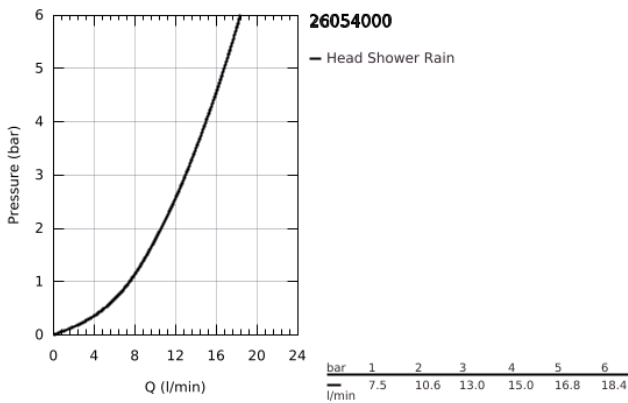

## 26 054 000 RAINSHOWER ALLURE 230 ΣΕΤ ΚΕΦΑΛΗΣ ΝΤΟΥΣ 286MM, 1 ΛΕΙΤΟΥΡΓΙΑΣ

### ΠΕΡΙΓΡΑΦΗ ΠΡΟΪΟΝΤΟΣ

- Χρώμα: chrome
- αποτελούμενο από :
  - Rainshower 230 metal head shower (27 479)
  - shower arm Rainshower 286 mm (27 709)
- GROHE DreamSpray - perfect spray pattern
- Φινίρισμα GROHE LongLife
- GROHE SpeedClean σύστημα αποφυγήραλάτων ασβεστίου