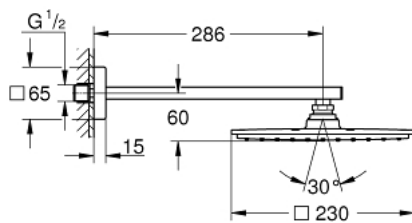

## 26 054 000 RAINSHOWER ALLURE 230 ΣΕΤ ΚΕΦΑΛΗΣ ΝΤΟΥΣ 286MM, 1 ΛΕΙΤΟΥΡΓΙΑΣ

### ΠΕΡΙΓΡΑΦΗ ΠΡΟΪΟΝΤΟΣ

- Χρώμα: chrome
- αποτελούμενο από :
  - Rainshower 230 metal head shower (27 479)
  - shower arm Rainshower 286 mm (27 709)
- GROHE DreamSpray - perfect spray pattern
- Φινίρισμα GROHE LongLife
- GROHE SpeedClean σύστημα αποφυγήραλάτων ασβεστίου

26 054 000 **RAINSHOWER ALLURE 230 ΣΕΤ ΚΕΦΑΛΗΣ ΝΤΟΥΣ 286ΜΜ, 1 ΛΕΙΤΟΥΡΓΙΑΣ**

**ΑΝΤΑΛΛΑΚΤΙΚΑ**, Νοεμβρίου 2012 – τώρα

1: Σετ ανταλλακτικών (Αριθμός ανταλλακτικού 45933000)