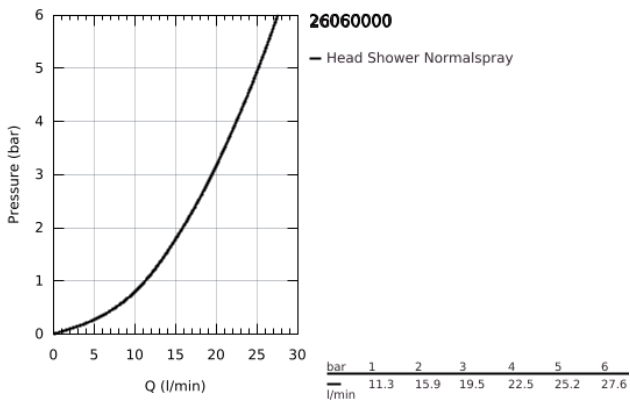

26 060 000 RAINSHOWER F-SERIES 10" 254 X 254 ΣΕΤ ΚΕΦΑΛΗΣ ΝΤΟΥΣ 286MM, 1 ΛΕΙΤΟΥΡΓΙΑΣ

ΠΕΡΙΓΡΑΦΗ ΠΡΟΪΟΝΤΟΣ

- Χρώμα: chrome
- αποτελούμενο από :
 - head shower Rainshower F-Series 10"(27 271)
 - shower arm Rainshower 286 mm (27 488)
 - GROHE DreamSpray - perfect spray pattern
 - Φινίρισμα GROHE LongLife
 - GROHE SpeedClean σύστημα αποφυγήκαλάτων ασβεστίου
 - κατάλληλο για ταχυθερμοσίφωνες

26 060 000 RAINSHOWER F-SERIES 10" 254 X 254 ΣΕΤ ΚΕΦΑΛΗΣ ΝΤΟΥΣ 286MM, 1
ΛΕΙΤΟΥΡΓΙΑΣ

ΑΝΤΑΛΛΑΚΤΙΚΑ , Νοεμβρίου 2012 – τώρα

1: Ροζέτα (Αριθμός ανταλλακτικού 48118000)

2: Σετ ανταλλακτικών (Αριθμός ανταλλακτικού 45933000)