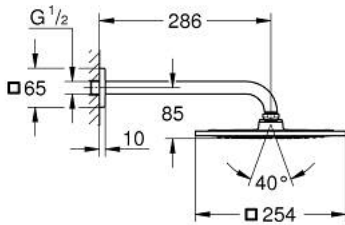

26 060 000 RAINSHOWER F-SERIES 10" 254 X 254 ΣΕΤ ΚΕΦΑΛΗΣ ΝΤΟΥΣ 286MM, 1 ΛΕΙΤΟΥΡΓΙΑΣ

ΠΕΡΙΓΡΑΦΗ ΠΡΟΪΟΝΤΟΣ

- Χρώμα: chrome
- αποτελούμενο από :
 - head shower Rainshower F-Series 10"(27 271)
 - shower arm Rainshower 286 mm (27 488)
 - GROHE DreamSpray - perfect spray pattern
 - Φινίρισμα GROHE LongLife
 - GROHE SpeedClean σύστημα αποφυγήκαλάτων ασβεστίου
 - κατάλληλο για ταχυθερμοσίφωνες

26 060 000 RAINSHOWER F-SERIES 10" 254 X 254 ΣΕΤ ΚΕΦΑΛΗΣ ΝΤΟΥΣ 286MM, 1
ΛΕΙΤΟΥΡΓΙΑΣ

ΑΝΤΑΛΛΑΚΤΙΚΑ , Νοεμβρίου 2012 – τώρα

1: Ροζέτα (Αριθμός ανταλλακτικού 48118000)

2: Σετ ανταλλακτικών (Αριθμός ανταλλακτικού 45933000)