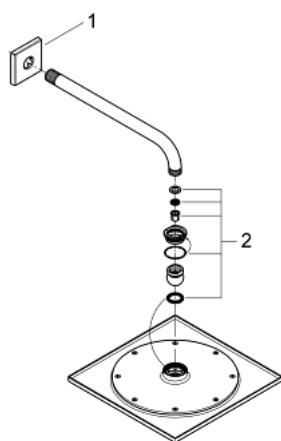

26 060 000 RAINSHOWER F-SERIES 10" 254 X 254 ΣΕΤ ΚΕΦΑΛΗΣ ΝΤΟΥΣ 286MM, 1 ΛΕΙΤΟΥΡΓΙΑΣ

ΠΕΡΙΓΡΑΦΗ ΠΡΟΪΟΝΤΟΣ

- Χρώμα: chrome
- αποτελούμενο από :
 - head shower Rainshower F-Series 10"(27 271)
 - shower arm Rainshower 286 mm (27 488)
 - GROHE DreamSpray - perfect spray pattern
 - Φινίρισμα GROHE LongLife
 - GROHE SpeedClean σύστημα αποφυγήκαλάτων ασβεστίου
 - κατάλληλο για ταχυθερμοσίφωνες

26 060 000 RAINSHOWER F-SERIES 10" 254 X 254 ΣΕΤ ΚΕΦΑΛΗΣ ΝΤΟΥΣ 286MM, 1
ΛΕΙΤΟΥΡΓΙΑΣ

ΑΝΤΑΛΛΑΚΤΙΚΑ , Νοεμβρίου 2012 – τώρα

1: Ροζέτα (Αριθμός ανταλλακτικού 48118000)

2: Σετ ανταλλακτικών (Αριθμός ανταλλακτικού 45933000)