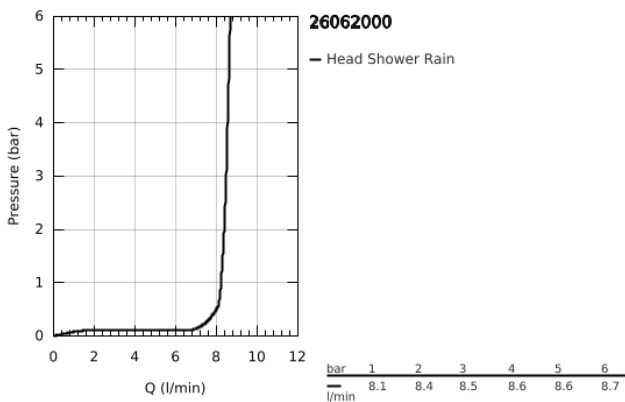

26 062 000 RAINSHOWER COSMOPOLITAN 210 ΣΕΤ ΚΕΦΑΛΗΣ ΝΤΟΥΣ 286MM, 1 ΛΕΙΤΟΥΡΓΙΑΣ

ΠΕΡΙΓΡΑΦΗ ΠΡΟΪΟΝΤΟΣ

- Χρώμα: chrome
- αποτελούμενο από :
 - Head shower Rainshower Cosmopolitan 210 (28 373)
 - material: metal
 - spray pattern: Rain
 - maximum flow rate (at 3 bar): 8.5 l/min
- Shower arm Rainshower 286 mm (28 576)
- GROHE EcoJoy - Less water, perfect flow
- GROHE DreamSpray - perfect spray pattern
- Φινίρισμα GROHE LongLife
- GROHE SpeedClean σύστημα αποφυγήςαλάτων ασβεστίου

26 062 000 RAINSHOWER COSMOPOLITAN 210 ΣΕΤ ΚΕΦΑΛΗΣ ΝΤΟΥΣ 286MM, 1 ΛΕΙΤΟΥΡΓΙΑΣ

ΑΝΤΑΛΛΑΚΤΙΚΑ , Νοεμβρίου 2012 – τώρα

1: Ροζέτα (Αριθμός ανταλλακτικού 11741000)

2: Σετ ανταλλακτικών (Αριθμός ανταλλακτικού 45933000)