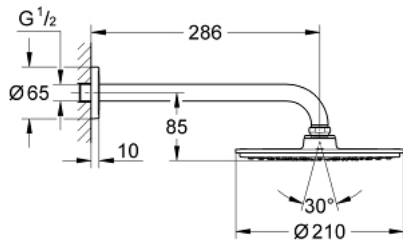

26 062 000 RAINSHOWER COSMOPOLITAN 210 ΣΕΤ ΚΕΦΑΛΗΣ ΝΤΟΥΣ 286MM, 1 ΛΕΙΤΟΥΡΓΙΑΣ

ΠΕΡΙΓΡΑΦΗ ΠΡΟΪΟΝΤΟΣ

- Χρώμα: chrome
- αποτελούμενο από :
 - Head shower Rainshower Cosmopolitan 210 (28 373)
 - material: metal
 - spray pattern: Rain
 - maximum flow rate (at 3 bar): 8.5 l/min
- Shower arm Rainshower 286 mm (28 576)
- GROHE EcoJoy - Less water, perfect flow
- GROHE DreamSpray - perfect spray pattern
- Φινίρισμα GROHE LongLife
- GROHE SpeedClean σύστημα αποφυγήςαλάτων ασβεστίου

26 062 000 RAINSHOWER COSMOPOLITAN 210 ΣΕΤ ΚΕΦΑΛΗΣ ΝΤΟΥΣ 286MM, 1 ΛΕΙΤΟΥΡΓΙΑΣ

ΑΝΤΑΛΛΑΚΤΙΚΑ , Νοεμβρίου 2012 – τώρα

1: Ροζέτα (Αριθμός ανταλλακτικού 11741000)

2: Σετ ανταλλακτικών (Αριθμός ανταλλακτικού 45933000)