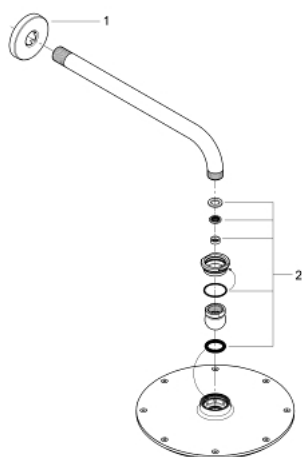

26 062 000 RAINSHOWER COSMOPOLITAN 210 ΣΕΤ ΚΕΦΑΛΗΣ ΝΤΟΥΣ 286MM, 1 ΛΕΙΤΟΥΡΓΙΑΣ

ΠΕΡΙΓΡΑΦΗ ΠΡΟΪΟΝΤΟΣ

- Χρώμα: chrome
- αποτελούμενο από :
 - Head shower Rainshower Cosmopolitan 210 (28 373)
 - material: metal
 - spray pattern: Rain
 - maximum flow rate (at 3 bar): 8.5 l/min
- Shower arm Rainshower 286 mm (28 576)
- GROHE EcoJoy - Less water, perfect flow
- GROHE DreamSpray - perfect spray pattern
- Φινίρισμα GROHE LongLife
- GROHE SpeedClean σύστημα αποφυγήςαλάτων ασβεστίου

26 062 000 RAINSHOWER COSMOPOLITAN 210 ΣΕΤ ΚΕΦΑΛΗΣ ΝΤΟΥΣ 286MM, 1 ΛΕΙΤΟΥΡΓΙΑΣ

ΑΝΤΑΛΛΑΚΤΙΚΑ , Νοεμβρίου 2012 – τώρα

1: Ροζέτα (Αριθμός ανταλλακτικού 11741000)

2: Σετ ανταλλακτικών (Αριθμός ανταλλακτικού 45933000)