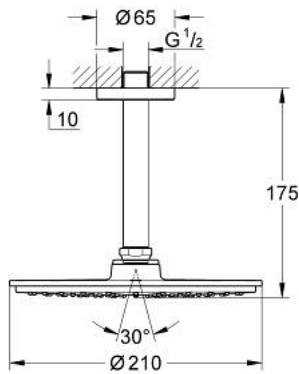

26 063 000 RAINSHOWER COSMOPOLITAN 210 ΣΕΤ ΚΕΦΑΛΗΣ ΝΤΟΥΣ ΟΡΟΦΗΣ 142MM, 1 ΛΕΙΤΟΥΡΓΙΑΣ

ΠΕΡΙΓΡΑΦΗ ΠΡΟΪΟΝΤΟΣ

- Χρώμα: chrome
- αποτελούμενο από :
 - Head shower Rainshower Cosmopolitan 210 (28 373)
 - material: metal
 - spray pattern: Rain
 - maximum flow rate (at 3 bar): 8.5 l/min
- Rainshower shower arm ceiling 142 mm (28 724)
- GROHE EcoJoy - Less water, perfect flow
- GROHE DreamSpray - perfect spray pattern
- Φινίρισμα GROHE LongLife
- GROHE SpeedClean σύστημα αποφυγήςαλάτων ασβεστίου

26 063 000 RAINSHOWER COSMOPOLITAN 210 ΣΕΤ ΚΕΦΑΛΗΣ ΝΤΟΥΣ ΟΡΟΦΗΣ 142MM, 1
ΛΕΙΤΟΥΡΓΙΑΣ

ΑΝΤΑΛΛΑΚΤΙΚΑ , Νοεμβρίου 2012 – τώρα

1: Ροζέτα (Αριθμός ανταλλακτικού 11741000)

2: Σετ ανταλλακτικών (Αριθμός ανταλλακτικού 48185000)