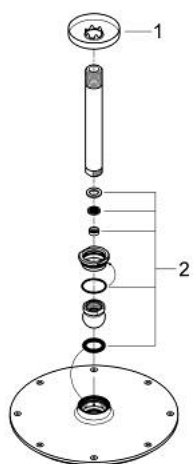

26 063 000 RAINSHOWER COSMOPOLITAN 210 ΣΕΤ ΚΕΦΑΛΗΣ ΝΤΟΥΣ ΟΡΟΦΗΣ 142MM, 1 ΛΕΙΤΟΥΡΓΙΑΣ

ΠΕΡΙΓΡΑΦΗ ΠΡΟΪΟΝΤΟΣ

- Χρώμα: chrome
- αποτελούμενο από :
 - Head shower Rainshower Cosmopolitan 210 (28 373)
 - material: metal
 - spray pattern: Rain
 - maximum flow rate (at 3 bar): 8.5 l/min
- Rainshower shower arm ceiling 142 mm (28 724)
- GROHE EcoJoy - Less water, perfect flow
- GROHE DreamSpray - perfect spray pattern
- Φινίρισμα GROHE LongLife
- GROHE SpeedClean σύστημα αποφυγήςαλάτων ασβεστίου

26 063 000 RAINSHOWER COSMOPOLITAN 210 ΣΕΤ ΚΕΦΑΛΗΣ ΝΤΟΥΣ ΟΡΟΦΗΣ 142MM, 1
ΛΕΙΤΟΥΡΓΙΑΣ

ΑΝΤΑΛΛΑΚΤΙΚΑ , Νοεμβρίου 2012 – τώρα

1: Ροζέτα (Αριθμός ανταλλακτικού 11741000)

2: Σετ ανταλλακτικών (Αριθμός ανταλλακτικού 48185000)