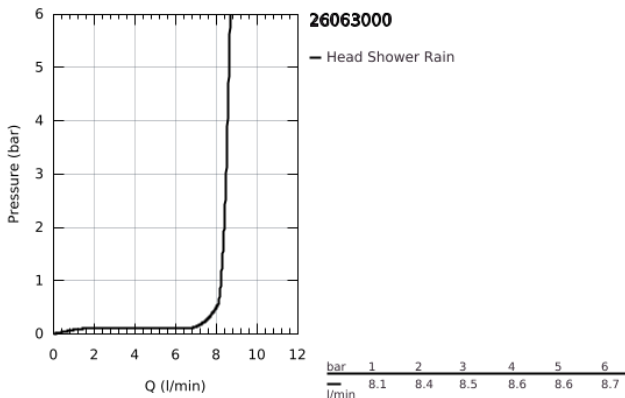

26 063 000 RAINSHOWER COSMOPOLITAN 210 ΣΕΤ ΚΕΦΑΛΗΣ ΝΤΟΥΣ ΟΡΟΦΗΣ 142MM, 1 ΛΕΙΤΟΥΡΓΙΑΣ

ΠΕΡΙΓΡΑΦΗ ΠΡΟΪΟΝΤΟΣ

- Χρώμα: chrome
- αποτελούμενο από :
 - Head shower Rainshower Cosmopolitan 210 (28 373)
 - material: metal
 - spray pattern: Rain
 - maximum flow rate (at 3 bar): 8.5 l/min
- Rainshower shower arm ceiling 142 mm (28 724)
- GROHE EcoJoy - Less water, perfect flow
- GROHE DreamSpray - perfect spray pattern
- Φινίρισμα GROHE LongLife
- GROHE SpeedClean σύστημα αποφυγήςαλάτων ασβεστίου

26 063 000 RAINSHOWER COSMOPOLITAN 210 ΣΕΤ ΚΕΦΑΛΗΣ ΝΤΟΥΣ ΟΡΟΦΗΣ 142MM, 1
ΛΕΙΤΟΥΡΓΙΑΣ

ΑΝΤΑΛΛΑΚΤΙΚΑ , Νοεμβρίου 2012 – τώρα

1: Ροζέτα (Αριθμός ανταλλακτικού 11741000)

2: Σετ ανταλλακτικών (Αριθμός ανταλλακτικού 48185000)