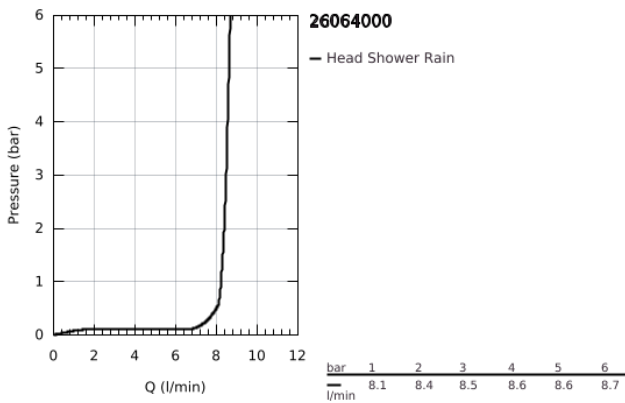

26 064 000 RAINSHOWER ALLURE 230 ΣΕΤ ΚΕΦΑΛΗΣ ΝΤΟΥΣ 286MM, 1 ΛΕΙΤΟΥΡΓΙΑΣ

ΠΕΡΙΓΡΑΦΗ ΠΡΟΪΟΝΤΟΣ

- Χρώμα: chrome
- αποτελούμενο από :
 - head shower Rainshower Allure 230 (27 480)
 - material: metal
 - shower arm Rainshower 286 mm (27 709)
- 9.5 l/min flow limiter
- GROHE DreamSpray - perfect spray pattern
- Φινιρίσμα GROHE LongLife
- GROHE SpeedClean σύστημα αποφυγής αλάτων ασβεστίου

26 064 000 **RAINSHOWER ALLURE 230 ΣΕΤ ΚΕΦΑΛΗΣ ΝΤΟΥΣ 286ΜΜ, 1 ΛΕΙΤΟΥΡΓΙΑΣ**

ΑΝΤΑΛΛΑΚΤΙΚΑ, Νοεμβρίου 2012 – τώρα

1: Σετ ανταλλακτικών (Αριθμός ανταλλακτικού 45933000)