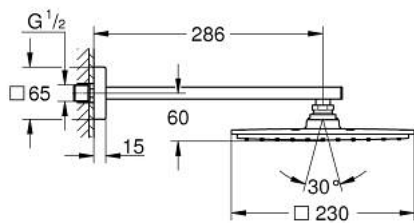

26 064 000 RAINSHOWER ALLURE 230 ΣΕΤ ΚΕΦΑΛΗΣ ΝΤΟΥΣ 286MM, 1 ΛΕΙΤΟΥΡΓΙΑΣ

ΠΕΡΙΓΡΑΦΗ ΠΡΟΪΟΝΤΟΣ

- Χρώμα: chrome
- αποτελούμενο από :
 - head shower Rainshower Allure 230 (27 480)
 - material: metal
 - shower arm Rainshower 286 mm (27 709)
- 9.5 l/min flow limiter
- GROHE DreamSpray - perfect spray pattern
- Φινιρίσμα GROHE LongLife
- GROHE SpeedClean σύστημα αποφυγής αλάτων ασβεστίου

26 064 000 **RAINSHOWER ALLURE 230 ΣΕΤ ΚΕΦΑΛΗΣ ΝΤΟΥΣ 286ΜΜ, 1 ΛΕΙΤΟΥΡΓΙΑΣ**

ΑΝΤΑΛΛΑΚΤΙΚΑ, Νοεμβρίου 2012 – τώρα

1: Σετ ανταλλακτικών (Αριθμός ανταλλακτικού 45933000)