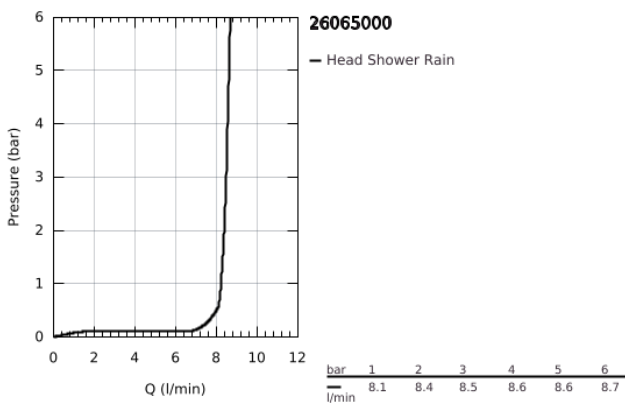

26 065 000 RAINSHOWER ALLURE 230 ΣΕΤ ΚΕΦΑΛΗΣ ΝΤΟΥΣ ΟΡΟΦΗΣ 154MM, 1 ΛΕΙΤΟΥΡΓΙΑΣ

ΠΕΡΙΓΡΑΦΗ ΠΡΟΪΟΝΤΟΣ

- Χρώμα: chrome
- αποτελούμενο από :
  - head shower Rainshower Allure 230 (27 480)
  - material: metal
  - shower arm Rainshower ceiling 154 mm (27 711)
- 9.5 l/min flow limiter
- GROHE DreamSpray - perfect spray pattern
- Φινίρισμα GROHE LongLife
- GROHE SpeedClean σύστημα αποφυγήςαλάτων ασβεστίου

26 065 000 RAINSHOWER ALLURE 230 ΣΕΤ ΚΕΦΑΛΗΣ ΝΤΟΥΣ ΟΡΟΦΗΣ 154MM, 1  
ΛΕΙΤΟΥΡΓΙΑΣ

**ΑΝΤΑΛΛΑΚΤΙΚΑ** , Νοεμβρίου 2012 – τώρα

1: Σετ ανταλλακτικών (Αριθμός ανταλλακτικού 45933000)