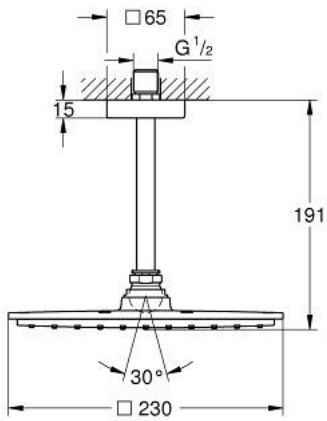

26 065 000 RAINSHOWER ALLURE 230 ΣΕΤ ΚΕΦΑΛΗΣ ΝΤΟΥΣ ΟΡΟΦΗΣ 154MM, 1 ΛΕΙΤΟΥΡΓΙΑΣ

ΠΕΡΙΓΡΑΦΗ ΠΡΟΪΟΝΤΟΣ

- Χρώμα: chrome
- αποτελούμενο από :
  - head shower Rainshower Allure 230 (27 480)
  - material: metal
  - shower arm Rainshower ceiling 154 mm (27 711)
- 9.5 l/min flow limiter
- GROHE DreamSpray - perfect spray pattern
- Φινίρισμα GROHE LongLife
- GROHE SpeedClean σύστημα αποφυγήςαλάτων ασβεστίου

26 065 000 RAINSHOWER ALLURE 230 ΣΕΤ ΚΕΦΑΛΗΣ ΝΤΟΥΣ ΟΡΟΦΗΣ 154MM, 1  
ΛΕΙΤΟΥΡΓΙΑΣ

**ΑΝΤΑΛΛΑΚΤΙΚΑ** , Νοεμβρίου 2012 – τώρα

1: Σετ ανταλλακτικών (Αριθμός ανταλλακτικού 45933000)