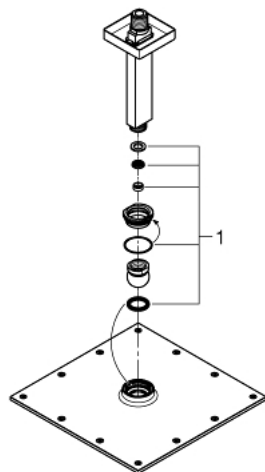

26 065 000 RAINSHOWER ALLURE 230 ΣΕΤ ΚΕΦΑΛΗΣ ΝΤΟΥΣ ΟΡΟΦΗΣ 154MM, 1 ΛΕΙΤΟΥΡΓΙΑΣ

ΠΕΡΙΓΡΑΦΗ ΠΡΟΪΟΝΤΟΣ

- Χρώμα: chrome
- αποτελούμενο από :
  - head shower Rainshower Allure 230 (27 480)
  - material: metal
  - shower arm Rainshower ceiling 154 mm (27 711)
- 9.5 l/min flow limiter
- GROHE DreamSpray - perfect spray pattern
- Φινίρισμα GROHE LongLife
- GROHE SpeedClean σύστημα αποφυγήςαλάτων ασβεστίου

26 065 000 RAINSHOWER ALLURE 230 ΣΕΤ ΚΕΦΑΛΗΣ ΝΤΟΥΣ ΟΡΟΦΗΣ 154MM, 1  
ΛΕΙΤΟΥΡΓΙΑΣ

**ΑΝΤΑΛΛΑΚΤΙΚΑ** , Νοεμβρίου 2012 – τώρα

1: Σετ ανταλλακτικών (Αριθμός ανταλλακτικού 45933000)