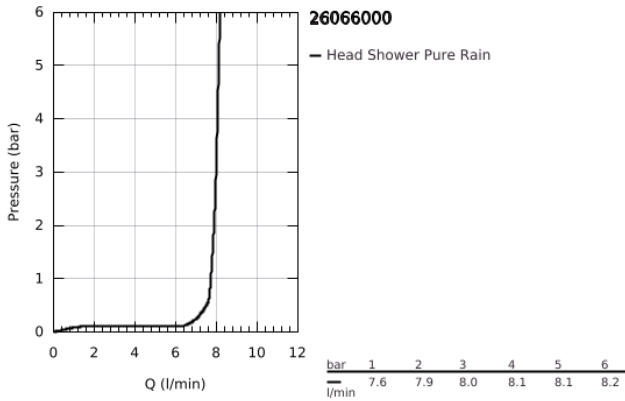

26 066 000 RAINSHOWER COSMOPOLITAN 310 ΣΕΤ ΚΕΦΑΛΗΣ ΝΤΟΥΣ 380MM, 1 ΛΕΙΤΟΥΡΓΙΑΣ

ΠΕΡΙΓΡΑΦΗ ΠΡΟΪΟΝΤΟΣ

- Χρώμα: chrome
- αποτελούμενο από :
 - Head shower Rainshower Cosmopolitan 310 (27 478)
 - material: metal
 - spray pattern: Rain
 - maximum flow rate (at 3 bar): 8 l/min
 - Shower arm Rainshower 380 mm (28 361)
- GROHE EcoJoy - Less water, perfect flow
- GROHE DreamSpray - perfect spray pattern
- Φινίρισμα GROHE LongLife
- GROHE SpeedClean σύστημα αποφυγήκαλάτων ασβεστίου

26 066 000 RAINSHOWER COSMOPOLITAN 310 ΣΕΤ ΚΕΦΑΛΗΣ ΝΤΟΥΣ 380MM, 1 ΛΕΙΤΟΥΡΓΙΑΣ

ΑΝΤΑΛΛΑΚΤΙΚΑ , Νοεμβρίου 2012 – τώρα

1: Ροζέτα (Αριθμός ανταλλακτικού 11741000)

2: Σετ ανταλλακτικών (Αριθμός ανταλλακτικού 45933000)