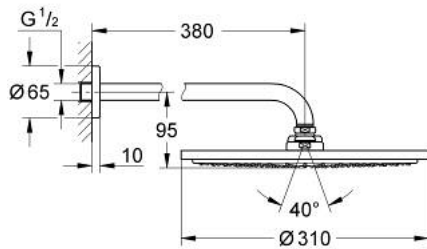

26 066 000 RAINSHOWER COSMOPOLITAN 310 ΣΕΤ ΚΕΦΑΛΗΣ ΝΤΟΥΣ 380MM, 1 ΛΕΙΤΟΥΡΓΙΑΣ

ΠΕΡΙΓΡΑΦΗ ΠΡΟΪΟΝΤΟΣ

- Χρώμα: chrome
- αποτελούμενο από :
 - Head shower Rainshower Cosmopolitan 310 (27 478)
 - material: metal
 - spray pattern: Rain
 - maximum flow rate (at 3 bar): 8 l/min
 - Shower arm Rainshower 380 mm (28 361)
- GROHE EcoJoy - Less water, perfect flow
- GROHE DreamSpray - perfect spray pattern
- Φινίρισμα GROHE LongLife
- GROHE SpeedClean σύστημα αποφυγήκαλάτων ασβεστίου

26 066 000 RAINSHOWER COSMOPOLITAN 310 ΣΕΤ ΚΕΦΑΛΗΣ ΝΤΟΥΣ 380MM, 1 ΛΕΙΤΟΥΡΓΙΑΣ

ΑΝΤΑΛΛΑΚΤΙΚΑ , Νοεμβρίου 2012 – τώρα

1: Ροζέτα (Αριθμός ανταλλακτικού 11741000)

2: Σετ ανταλλακτικών (Αριθμός ανταλλακτικού 45933000)