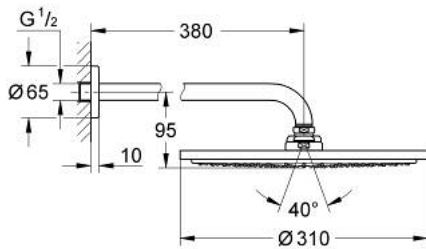

26 066 243 0 **RAINSHOWER COSMOPOLITAN 310 ΣΕΤ ΚΕΦΑΛΗΣ ΝΤΟΥΣ 380MM, 1 ΛΕΙΤΟΥΡΓΙΑΣ**

ΠΕΡΙΓΡΑΦΗ ΠΡΟΪΟΝΤΟΣ

- Χρώμα: matte black
- αποτελούμενο από :
- head shower Rainshower Cosmopolitan 310
- material: metal
- spray pattern: Rain
- maximum flow rate (at 3 bar): 8 l/min
- shower arm Rainshower 380 mm
- GROHE DreamSpray - perfect spray pattern
- GROHE SpeedClean σύστημα αποφυγήςαλάτων ασβεστίου
- κατάλληλο για ταχυθερμοσίφωνες
- ελάχιστη προτεινόμενη πίεση 1.0 bar

26 066 243 0 **RAINSHOWER COSMOPOLITAN 310 ΣΕΤ ΚΕΦΑΛΗΣ ΝΤΟΥΣ 380ΜΜ, 1
ΛΕΙΤΟΥΡΓΙΑΣ**

ΑΝΤΑΛΛΑΚΤΙΚΑ , Μαΐου 2024 – τώρα

1: escutcheon (Αριθμός ανταλλακτικού 117412430)

2: Σετ ανταλλακτικών (Αριθμός ανταλλακτικού 45933000)