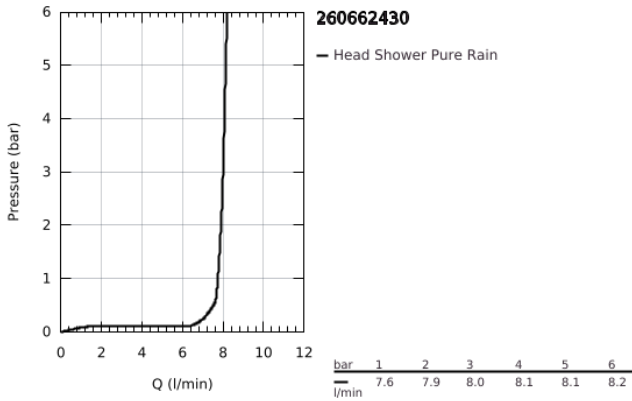

26 066 243 0 **RAINSHOWER COSMOPOLITAN 310 ΣΕΤ ΚΕΦΑΛΗΣ ΝΤΟΥΣ 380MM, 1 ΛΕΙΤΟΥΡΓΙΑΣ**

ΠΕΡΙΓΡΑΦΗ ΠΡΟΪΟΝΤΟΣ

- Χρώμα: matte black
- αποτελούμενο από :
- head shower Rainshower Cosmopolitan 310
- material: metal
- spray pattern: Rain
- maximum flow rate (at 3 bar): 8 l/min
- shower arm Rainshower 380 mm
- GROHE DreamSpray - perfect spray pattern
- GROHE SpeedClean σύστημα αποφυγήςαλάτων ασβεστίου
- κατάλληλο για ταχυθερμοσίφωνες
- ελάχιστη προτεινόμενη πίεση 1.0 bar