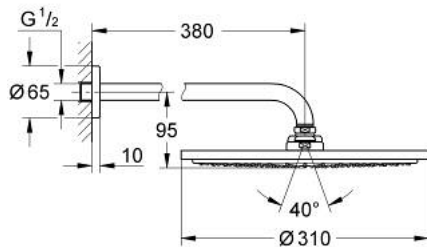

## 26 066 A00 RAINSHOWER COSMOPOLITAN 310 ΣΕΤ ΚΕΦΑΛΗΣ ΝΤΟΥΣ 380MM, 1 ΛΕΙΤΟΥΡΓΙΑΣ

### ΠΕΡΙΓΡΑΦΗ ΠΡΟΪΟΝΤΟΣ

- Χρώμα: hard graphite
- αποτελούμενο από :
  - head shower Rainshower Cosmopolitan 310
  - material: metal
  - spray pattern: Rain
  - maximum flow rate (at 3 bar): 8 l/min
  - shower arm Rainshower 380 mm
- GROHE EcoJoy - Less water, perfect flow
- GROHE DreamSpray - perfect spray pattern
- Φινιρίσμα GROHE LongLife
- GROHE SpeedClean σύστημα αποφυγήςαλάτων ασβεστίου
- κατάλληλο για ταχυθερμοσίφωνες
- ελάχιστη προτεινόμενη πίεση 1.0 bar

## 26 066 A00 RAINSHOWER COSMOPOLITAN 310 ΣΕΤ ΚΕΦΑΛΗΣ ΝΤΟΥΣ 380MM, 1 ΛΕΙΤΟΥΡΓΙΑΣ

**ΑΝΤΑΛΛΑΚΤΙΚΑ** , Νοεμβρίου 2016 – τώρα

1: escutcheon (Αριθμός ανταλλακτικού 11741A00)

2: Σετ ανταλλακτικών (Αριθμός ανταλλακτικού 45933000)