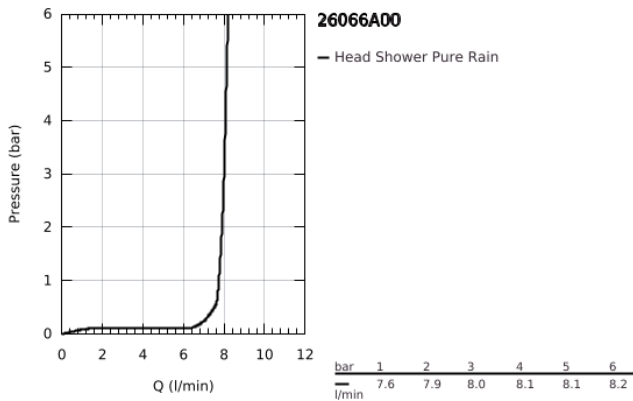

## 26 066 A00 RAINSHOWER COSMOPOLITAN 310 ΣΕΤ ΚΕΦΑΛΗΣ ΝΤΟΥΣ 380MM, 1 ΛΕΙΤΟΥΡΓΙΑΣ

### ΠΕΡΙΓΡΑΦΗ ΠΡΟΪΟΝΤΟΣ

- Χρώμα: hard graphite
- αποτελούμενο από :
  - head shower Rainshower Cosmopolitan 310
  - material: metal
  - spray pattern: Rain
  - maximum flow rate (at 3 bar): 8 l/min
  - shower arm Rainshower 380 mm
- GROHE EcoJoy - Less water, perfect flow
- GROHE DreamSpray - perfect spray pattern
- Φινιρίσμα GROHE LongLife
- GROHE SpeedClean σύστημα αποφυγήςαλάτων ασβεστίου
- κατάλληλο για ταχυθερμοσίφωνες
- ελάχιστη προτεινόμενη πίεση 1.0 bar