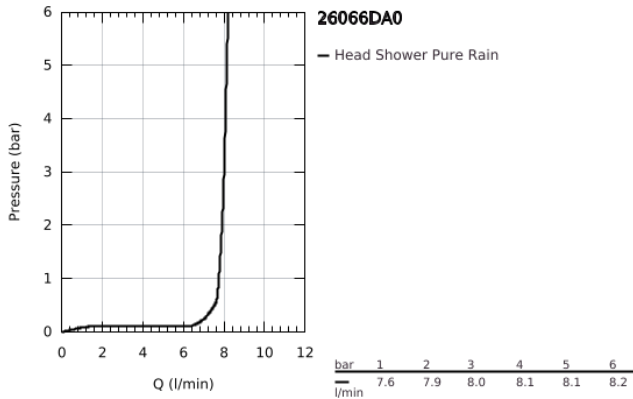

26 066 DA0 RAINSHOWER COSMOPOLITAN 310 ΣΕΤ ΚΕΦΑΛΗΣ ΝΤΟΥΣ 380MM, 1 ΛΕΙΤΟΥΡΓΙΑΣ

ΠΕΡΙΓΡΑΦΗ ΠΡΟΪΟΝΤΟΣ

- Χρώμα: warm sunset
- αποτελούμενο από :
 - head shower Rainshower Cosmopolitan 310
 - material: metal
 - spray pattern: Rain
 - maximum flow rate (at 3 bar): 8 l/min
 - shower arm Rainshower 380 mm
- GROHE EcoJoy - Less water, perfect flow
- GROHE DreamSpray - perfect spray pattern
- Φινιρίσμα GROHE LongLife
- GROHE SpeedClean σύστημα αποφυγήςκαλάτων ασβεστίου
- κατάλληλο για ταχυθερμοσίφωνες
- ελάχιστη προτεινόμενη πίεση 1.0 bar

26 066 DA0 RAINSHOWER COSMOPOLITAN 310 ΣΕΤ ΚΕΦΑΛΗΣ ΝΤΟΥΣ 380MM, 1 ΛΕΙΤΟΥΡΓΙΑΣ

ΑΝΤΑΛΛΑΚΤΙΚΑ , Νοεμβρίου 2016 – τώρα

1: escutcheon (Αριθμός ανταλλακτικού 11741DA0)

2: Σετ ανταλλακτικών (Αριθμός ανταλλακτικού 45933000)