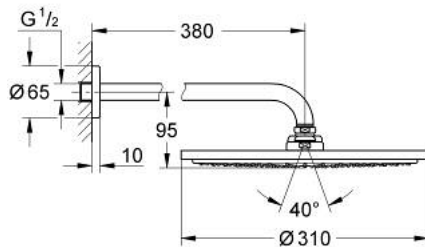

26 066 DA0 RAINSHOWER COSMOPOLITAN 310 ΣΕΤ ΚΕΦΑΛΗΣ ΝΤΟΥΣ 380MM, 1 ΛΕΙΤΟΥΡΓΙΑΣ

ΠΕΡΙΓΡΑΦΗ ΠΡΟΪΟΝΤΟΣ

- Χρώμα: warm sunset
- αποτελούμενο από :
 - head shower Rainshower Cosmopolitan 310
 - material: metal
 - spray pattern: Rain
 - maximum flow rate (at 3 bar): 8 l/min
 - shower arm Rainshower 380 mm
- GROHE EcoJoy - Less water, perfect flow
- GROHE DreamSpray - perfect spray pattern
- Φινιρίσμα GROHE LongLife
- GROHE SpeedClean σύστημα αποφυγήςκαλάτων ασβεστίου
- κατάλληλο για ταχυθερμοσίφωνες
- ελάχιστη προτεινόμενη πίεση 1.0 bar

26 066 DA0 RAINSHOWER COSMOPOLITAN 310 ΣΕΤ ΚΕΦΑΛΗΣ ΝΤΟΥΣ 380MM, 1 ΛΕΙΤΟΥΡΓΙΑΣ

ΑΝΤΑΛΛΑΚΤΙΚΑ , Νοεμβρίου 2016 – τώρα

1: escutcheon (Αριθμός ανταλλακτικού 11741DA0)

2: Σετ ανταλλακτικών (Αριθμός ανταλλακτικού 45933000)