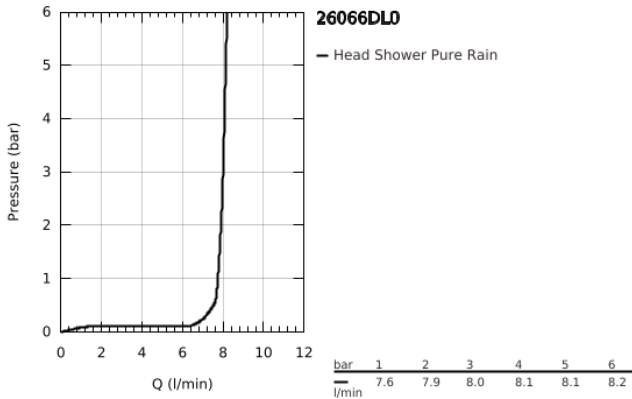

## 26 066 DL0 RAINSHOWER COSMOPOLITAN 310 ΣΕΤ ΚΕΦΑΛΗΣ ΝΤΟΥΣ 380MM, 1 ΛΕΙΤΟΥΡΓΙΑΣ

### ΠΕΡΙΓΡΑΦΗ ΠΡΟΪΟΝΤΟΣ

- Χρώμα: brushed warm sunset
- αποτελούμενο από :
  - head shower Rainshower Cosmopolitan 310
  - material: metal
  - spray pattern: Rain
  - maximum flow rate (at 3 bar): 8 l/min
  - shower arm Rainshower 380 mm
- GROHE EcoJoy - Less water, perfect flow
- GROHE DreamSpray - perfect spray pattern
- Φινιρίσμα GROHE LongLife
- GROHE SpeedClean σύστημα αποφυγήςκαλάτων ασβεστίου
- κατάλληλο για ταχυθερμοσίφωνες
- ελάχιστη προτεινόμενη πίεση 1.0 bar