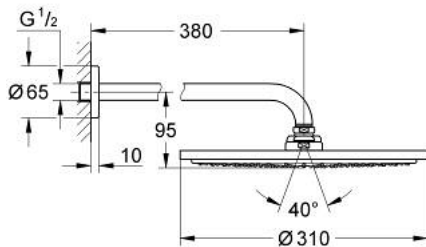

## 26 066 DL0 RAINSHOWER COSMOPOLITAN 310 ΣΕΤ ΚΕΦΑΛΗΣ ΝΤΟΥΣ 380MM, 1 ΛΕΙΤΟΥΡΓΙΑΣ

### ΠΕΡΙΓΡΑΦΗ ΠΡΟΪΟΝΤΟΣ

- Χρώμα: brushed warm sunset
- αποτελούμενο από :
  - head shower Rainshower Cosmopolitan 310
  - material: metal
  - spray pattern: Rain
  - maximum flow rate (at 3 bar): 8 l/min
  - shower arm Rainshower 380 mm
- GROHE EcoJoy - Less water, perfect flow
- GROHE DreamSpray - perfect spray pattern
- Φινιρίσμα GROHE LongLife
- GROHE SpeedClean σύστημα αποφυγήςκαλάτων ασβεστίου
- κατάλληλο για ταχυθερμοσίφωνες
- ελάχιστη προτεινόμενη πίεση 1.0 bar

## 26 066 DL0 RAINSHOWER COSMOPOLITAN 310 ΣΕΤ ΚΕΦΑΛΗΣ ΝΤΟΥΣ 380MM, 1 ΛΕΙΤΟΥΡΓΙΑΣ

**ΑΝΤΑΛΛΑΚΤΙΚΑ** , Νοεμβρίου 2016 – τώρα

1: escutcheon (Αριθμός ανταλλακτικού 11741DL0)

2: Σετ ανταλλακτικών (Αριθμός ανταλλακτικού 45933000)