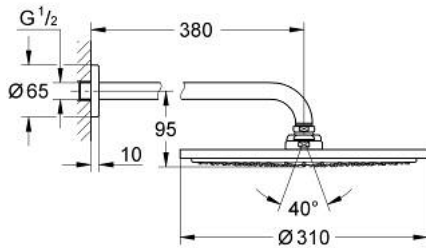

26 066 EN0 RAINSHOWER COSMOPOLITAN 310 ΣΕΤ ΚΕΦΑΛΗΣ ΝΤΟΥΣ 380MM, 1 ΛΕΙΤΟΥΡΓΙΑΣ

ΠΕΡΙΓΡΑΦΗ ΠΡΟΪΟΝΤΟΣ

- Χρώμα: brushed nickel
- αποτελούμενο από :
 - head shower Rainshower Cosmopolitan 310
 - material: metal
- maximum flow rate (at 3 bar): 8 l/min
- shower arm Rainshower 380 mm
- GROHE EcoJoy - Less water, perfect flow
- GROHE DreamSpray - perfect spray pattern
- Φινιρίσμα GROHE LongLife
- GROHE SpeedClean σύστημα αποφυγής αλάτων ασβεστίου
- κατάλληλο για ταχυθερμοσίφωνες
- ελάχιστη προτεινόμενη πίεση 1.0 bar

26 066 EN0 RAINSHOWER COSMOPOLITAN 310 ΣΕΤ ΚΕΦΑΛΗΣ ΝΤΟΥΣ 380MM, 1 ΛΕΙΤΟΥΡΓΙΑΣ

ΑΝΤΑΛΛΑΚΤΙΚΑ , Νοεμβρίου 2016 – τώρα

1: Ροζέτα (Αριθμός ανταλλακτικού 11741EN0)

2: Σετ ανταλλακτικών (Αριθμός ανταλλακτικού 48469000)