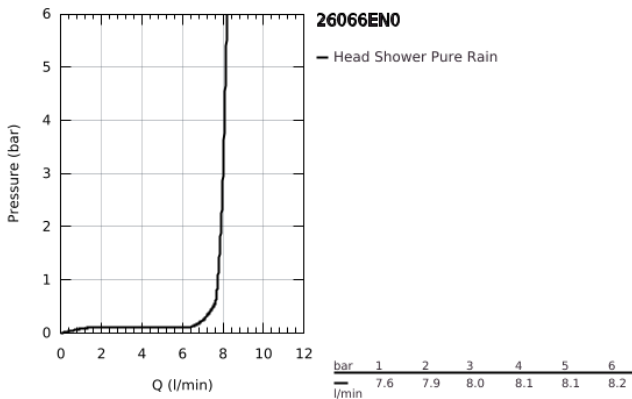

26 066 EN0 RAINSHOWER COSMOPOLITAN 310 ΣΕΤ ΚΕΦΑΛΗΣ ΝΤΟΥΣ 380MM, 1 ΛΕΙΤΟΥΡΓΙΑΣ

ΠΕΡΙΓΡΑΦΗ ΠΡΟΪΟΝΤΟΣ

- Χρώμα: brushed nickel
- αποτελούμενο από :
 - head shower Rainshower Cosmopolitan 310
 - material: metal
- maximum flow rate (at 3 bar): 8 l/min
- shower arm Rainshower 380 mm
- GROHE EcoJoy - Less water, perfect flow
- GROHE DreamSpray - perfect spray pattern
- Φινιρίσμα GROHE LongLife
- GROHE SpeedClean σύστημα αποφυγής αλάτων ασβεστίου
- κατάλληλο για ταχυθερμοσίφωνες
- ελάχιστη προτεινόμενη πίεση 1.0 bar

26 066 EN0 RAINSHOWER COSMOPOLITAN 310 ΣΕΤ ΚΕΦΑΛΗΣ ΝΤΟΥΣ 380MM, 1 ΛΕΙΤΟΥΡΓΙΑΣ

ΑΝΤΑΛΛΑΚΤΙΚΑ , Νοεμβρίου 2016 – τώρα

1: Ροζέτα (Αριθμός ανταλλακτικού 11741EN0)

2: Σετ ανταλλακτικών (Αριθμός ανταλλακτικού 48469000)