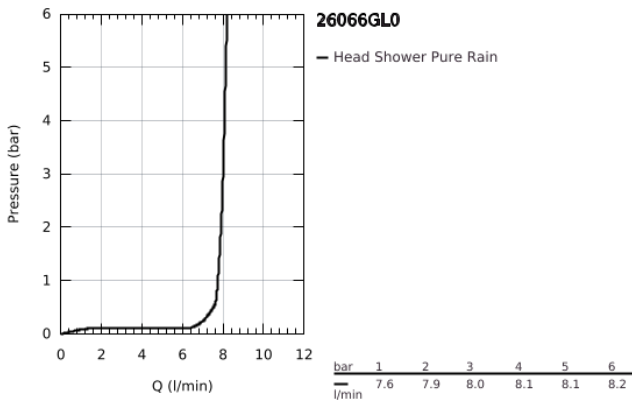

26 066 GL0 RAINSHOWER COSMOPOLITAN 310 ΣΕΤ ΚΕΦΑΛΗΣ ΝΤΟΥΣ 380MM, 1 ΛΕΙΤΟΥΡΓΙΑΣ

ΠΕΡΙΓΡΑΦΗ ΠΡΟΪΟΝΤΟΣ

- Χρώμα: cool sunrise
- αποτελούμενο από :
 - head shower Rainshower Cosmopolitan 310
 - material: metal
 - spray pattern: Rain
 - maximum flow rate (at 3 bar): 8 l/min
 - shower arm Rainshower 380 mm
- GROHE EcoJoy - Less water, perfect flow
- GROHE DreamSpray - perfect spray pattern
- Φινιρίσμα GROHE LongLife
- GROHE SpeedClean σύστημα αποφυγήςκαλάτων ασβεστίου
- κατάλληλο για ταχυθερμοσίφωνες
- ελάχιστη προτεινόμενη πίεση 1.0 bar

26 066 GL0 RAINSHOWER COSMOPOLITAN 310 ΣΕΤ ΚΕΦΑΛΗΣ ΝΤΟΥΣ 380MM, 1 ΛΕΙΤΟΥΡΓΙΑΣ

ΑΝΤΑΛΛΑΚΤΙΚΑ , Νοεμβρίου 2016 – τώρα

1: escutcheon (Αριθμός ανταλλακτικού 11741GL0)

2: Σετ ανταλλακτικών (Αριθμός ανταλλακτικού 45933000)