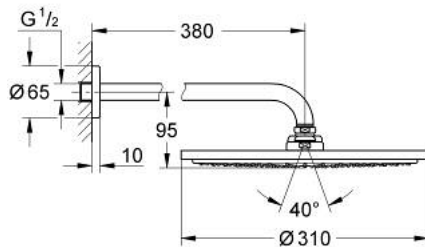

26 066 GL0 RAINSHOWER COSMOPOLITAN 310 ΣΕΤ ΚΕΦΑΛΗΣ ΝΤΟΥΣ 380MM, 1 ΛΕΙΤΟΥΡΓΙΑΣ

ΠΕΡΙΓΡΑΦΗ ΠΡΟΪΟΝΤΟΣ

- Χρώμα: cool sunrise
- αποτελούμενο από :
 - head shower Rainshower Cosmopolitan 310
 - material: metal
 - spray pattern: Rain
 - maximum flow rate (at 3 bar): 8 l/min
 - shower arm Rainshower 380 mm
- GROHE EcoJoy - Less water, perfect flow
- GROHE DreamSpray - perfect spray pattern
- Φινιρίσμα GROHE LongLife
- GROHE SpeedClean σύστημα αποφυγήςκαλάτων ασβεστίου
- κατάλληλο για ταχυθερμοσίφωνες
- ελάχιστη προτεινόμενη πίεση 1.0 bar

26 066 GL0 RAINSHOWER COSMOPOLITAN 310 ΣΕΤ ΚΕΦΑΛΗΣ ΝΤΟΥΣ 380MM, 1 ΛΕΙΤΟΥΡΓΙΑΣ

ΑΝΤΑΛΛΑΚΤΙΚΑ , Νοεμβρίου 2016 – τώρα

1: escutcheon (Αριθμός ανταλλακτικού 11741GL0)

2: Σετ ανταλλακτικών (Αριθμός ανταλλακτικού 45933000)