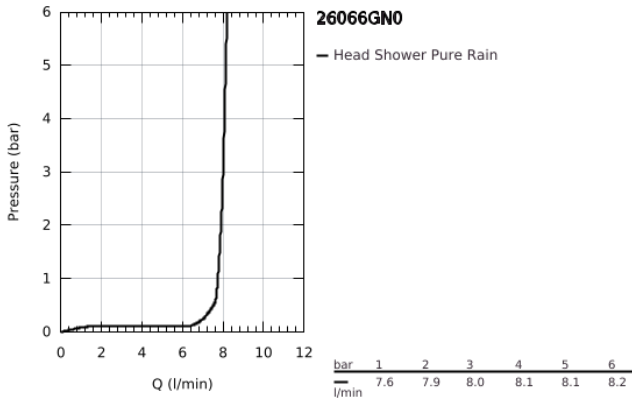

## 26 066 GN0 RAINSHOWER COSMOPOLITAN 310 ΣΕΤ ΚΕΦΑΛΗΣ ΝΤΟΥΣ 380MM, 1 ΛΕΙΤΟΥΡΓΙΑΣ

### ΠΕΡΙΓΡΑΦΗ ΠΡΟΪΟΝΤΟΣ

- Χρώμα: brushed cool sunrise
- αποτελούμενο από :
  - head shower Rainshower Cosmopolitan 310
  - material: metal
  - spray pattern: Rain
  - maximum flow rate (at 3 bar): 8 l/min
  - shower arm Rainshower 380 mm
- GROHE EcoJoy - Less water, perfect flow
- GROHE DreamSpray - perfect spray pattern
- Φινιρίσμα GROHE LongLife
- GROHE SpeedClean σύστημα αποφυγήςαλάτων ασβεστίου
- κατάλληλο για ταχυθερμοσίφωνες
- ελάχιστη προτεινόμενη πίεση 1.0 bar