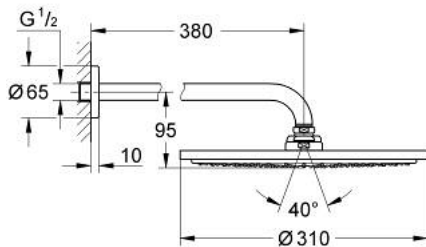

## 26 066 GN0 RAINSHOWER COSMOPOLITAN 310 ΣΕΤ ΚΕΦΑΛΗΣ ΝΤΟΥΣ 380MM, 1 ΛΕΙΤΟΥΡΓΙΑΣ

### ΠΕΡΙΓΡΑΦΗ ΠΡΟΪΟΝΤΟΣ

- Χρώμα: brushed cool sunrise
- αποτελούμενο από :
  - head shower Rainshower Cosmopolitan 310
  - material: metal
  - spray pattern: Rain
  - maximum flow rate (at 3 bar): 8 l/min
  - shower arm Rainshower 380 mm
- GROHE EcoJoy - Less water, perfect flow
- GROHE DreamSpray - perfect spray pattern
- Φινιρίσμα GROHE LongLife
- GROHE SpeedClean σύστημα αποφυγήςαλάτων ασβεστίου
- κατάλληλο για ταχυθερμοσίφωνες
- ελάχιστη προτεινόμενη πίεση 1.0 bar

## 26 066 GN0 RAINSHOWER COSMOPOLITAN 310 ΣΕΤ ΚΕΦΑΛΗΣ ΝΤΟΥΣ 380MM, 1 ΛΕΙΤΟΥΡΓΙΑΣ

**ΑΝΤΑΛΛΑΚΤΙΚΑ** , Νοεμβρίου 2016 – τώρα

1: escutcheon (Αριθμός ανταλλακτικού 11741GN0)

2: Σετ ανταλλακτικών (Αριθμός ανταλλακτικού 45933000)