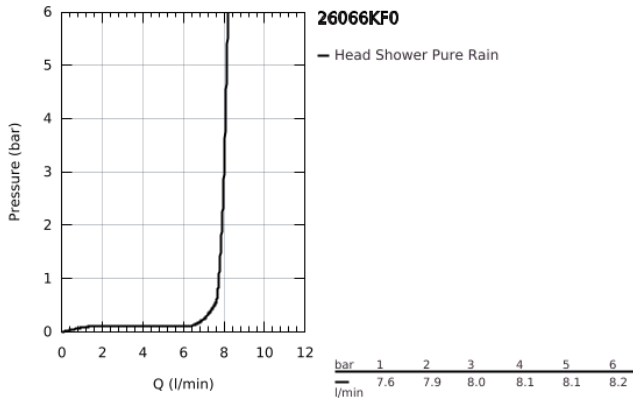

26 066 KF0 RAINSHOWER COSMOPOLITAN 310 ΣΕΤ ΚΕΦΑΛΗΣ ΝΤΟΥΣ 380MM, 1 ΛΕΙΤΟΥΡΓΙΑΣ

ΠΕΡΙΓΡΑΦΗ ΠΡΟΪΟΝΤΟΣ

- Χρώμα: phantom black
- αποτελούμενο από :
 - head shower Rainshower Cosmopolitan 310
 - material: metal
 - spray pattern: Rain
 - maximum flow rate (at 3 bar): 8 l/min
 - shower arm Rainshower 380 mm
- GROHE DreamSpray - perfect spray pattern
- GROHE SpeedClean σύστημα αποφυγήςαλάτων ασβεστίου
- κατάλληλο για ταχυθερμοσίφωνες
- ελάχιστη προτεινόμενη πίεση 1.0 bar

26 066 KF0 RAINSHOWER COSMOPOLITAN 310 ΣΕΤ ΚΕΦΑΛΗΣ ΝΤΟΥΣ 380MM, 1 ΛΕΙΤΟΥΡΓΙΑΣ

ΑΝΤΑΛΛΑΚΤΙΚΑ , Απριλίου 2020 – τώρα

1: escutcheon (Αριθμός ανταλλακτικού 11741KF0)

2: Σετ ανταλλακτικών (Αριθμός ανταλλακτικού 45933000)