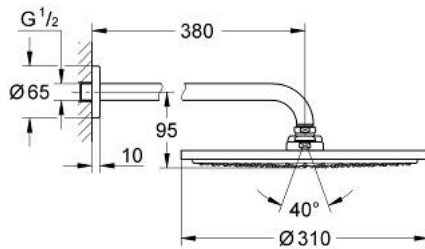

26 066 KF0 RAINSHOWER COSMOPOLITAN 310 ΣΕΤ ΚΕΦΑΛΗΣ ΝΤΟΥΣ 380MM, 1 ΛΕΙΤΟΥΡΓΙΑΣ

ΠΕΡΙΓΡΑΦΗ ΠΡΟΪΟΝΤΟΣ

- Χρώμα: phantom black
- αποτελούμενο από :
 - head shower Rainshower Cosmopolitan 310
 - material: metal
 - spray pattern: Rain
 - maximum flow rate (at 3 bar): 8 l/min
 - shower arm Rainshower 380 mm
- GROHE DreamSpray - perfect spray pattern
- GROHE SpeedClean σύστημα αποφυγήςαλάτων ασβεστίου
- κατάλληλο για ταχυθερμοσίφωνες
- ελάχιστη προτεινόμενη πίεση 1.0 bar

26 066 KF0 RAINSHOWER COSMOPOLITAN 310 ΣΕΤ ΚΕΦΑΛΗΣ ΝΤΟΥΣ 380MM, 1 ΛΕΙΤΟΥΡΓΙΑΣ

ΑΝΤΑΛΛΑΚΤΙΚΑ , Απριλίου 2020 – τώρα

1: escutcheon (Αριθμός ανταλλακτικού 11741KF0)

2: Σετ ανταλλακτικών (Αριθμός ανταλλακτικού 45933000)