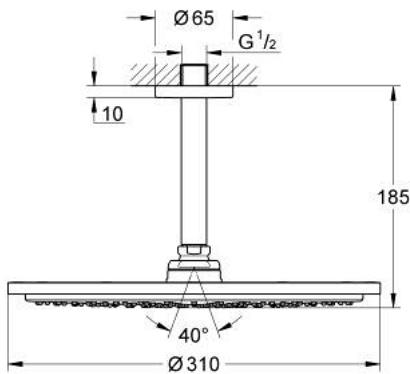

26 067 000 RAINSHOWER COSMOPOLITAN 310 ΣΕΤ ΚΕΦΑΛΗΣ ΝΤΟΥΣ ΟΡΟΦΗΣ 142MM, 1 ΛΕΙΤΟΥΡΓΙΑΣ

ΠΕΡΙΓΡΑΦΗ ΠΡΟΪΟΝΤΟΣ

- Χρώμα: chrome
- αποτελούμενο από :
 - Head shower Rainshower Cosmopolitan 310 (27 478)
- material: metal
- spray pattern: Rain
- maximum flow rate (at 3 bar): 8 l/min
- Rainshower shower arm ceiling 142 mm (28 724)
- GROHE EcoJoy - Less water, perfect flow
- GROHE DreamSpray - perfect spray pattern
- Φινίρισμα GROHE LongLife
- GROHE SpeedClean σύστημα αποφυγήκαλάτων ασβεστίου

26 067 000 RAINSHOWER COSMOPOLITAN 310 ΣΕΤ ΚΕΦΑΛΗΣ ΝΤΟΥΣ ΟΡΟΦΗΣ 142MM, 1
ΛΕΙΤΟΥΡΓΙΑΣ

ΑΝΤΑΛΛΑΚΤΙΚΑ , Νοεμβρίου 2012 – τώρα

1: Ροζέτα (Αριθμός ανταλλακτικού 11741000)

2: Σετ ανταλλακτικών (Αριθμός ανταλλακτικού 45933000)