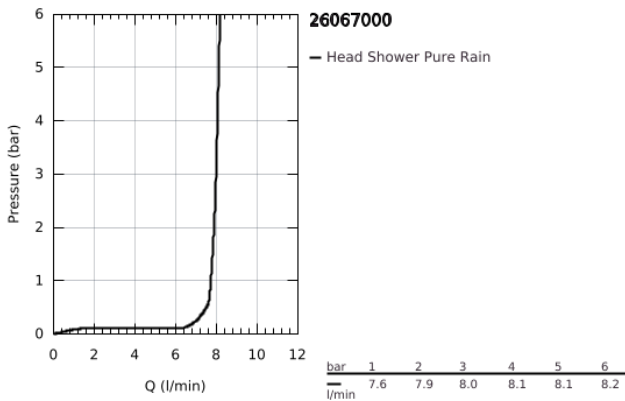

26 067 000 RAINSHOWER COSMOPOLITAN 310 ΣΕΤ ΚΕΦΑΛΗΣ ΝΤΟΥΣ ΟΡΟΦΗΣ 142MM, 1 ΛΕΙΤΟΥΡΓΙΑΣ

ΠΕΡΙΓΡΑΦΗ ΠΡΟΪΟΝΤΟΣ

- Χρώμα: chrome
- αποτελούμενο από :
 - Head shower Rainshower Cosmopolitan 310 (27 478)
- material: metal
- spray pattern: Rain
- maximum flow rate (at 3 bar): 8 l/min
- Rainshower shower arm ceiling 142 mm (28 724)
- GROHE EcoJoy - Less water, perfect flow
- GROHE DreamSpray - perfect spray pattern
- Φινίρισμα GROHE LongLife
- GROHE SpeedClean σύστημα αποφυγήκαλάτων ασβεστίου

26 067 000 RAINSHOWER COSMOPOLITAN 310 ΣΕΤ ΚΕΦΑΛΗΣ ΝΤΟΥΣ ΟΡΟΦΗΣ 142MM, 1
ΛΕΙΤΟΥΡΓΙΑΣ

ΑΝΤΑΛΛΑΚΤΙΚΑ , Νοεμβρίου 2012 – τώρα

1: Ροζέτα (Αριθμός ανταλλακτικού 11741000)

2: Σετ ανταλλακτικών (Αριθμός ανταλλακτικού 45933000)