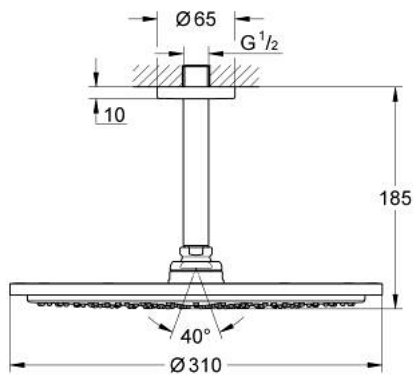

26 067 243 0 **RAINSHOWER COSMOPOLITAN 310 ΣΕΤ ΚΕΦΑΛΗΣ ΝΤΟΥΣ ΟΡΟΦΗΣ 142ΜΜ, 1 ΛΕΙΤΟΥΡΓΙΑΣ**

ΠΕΡΙΓΡΑΦΗ ΠΡΟΪΟΝΤΟΣ

- Χρώμα: matte black
- αποτελούμενο από :
- head shower Rainshower Cosmopolitan 310
- material: metal
- spray pattern: Rain
- maximum flow rate (at 3 bar): 8 l/min
- Rainshower shower arm ceiling 142 mm
- GROHE EcoJoy - Less water, perfect flow
- GROHE DreamSpray - perfect spray pattern
- GROHE SpeedClean σύστημα αποφυγήαλάτων ασβεστίου

26 067 243 0 **RAINSHOWER COSMOPOLITAN 310 ΣΕΤ ΚΕΦΑΛΗΣ ΝΤΟΥΣ ΟΡΟΦΗΣ 142MM,
1 ΛΕΙΤΟΥΡΓΙΑΣ**

ΑΝΤΑΛΛΑΚΤΙΚΑ , Μαΐου 2024 – τώρα

1: escutcheon (Αριθμός ανταλλακτικού 117412430)

2: Σετ ανταλλακτικών (Αριθμός ανταλλακτικού 45933000)