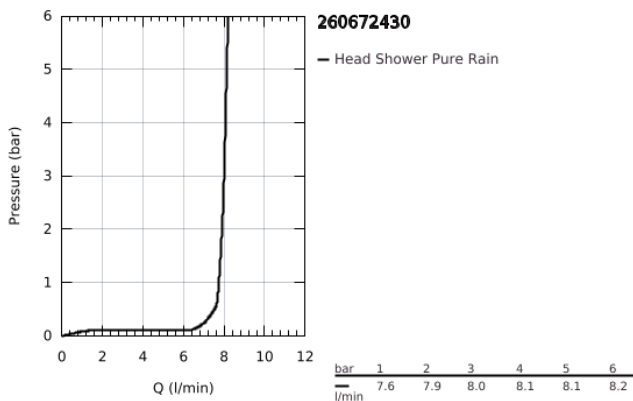

26 067 243 0 **RAINSHOWER COSMOPOLITAN 310 ΣΕΤ ΚΕΦΑΛΗΣ ΝΤΟΥΣ ΟΡΟΦΗΣ 142ΜΜ, 1 ΛΕΙΤΟΥΡΓΙΑΣ**

ΠΕΡΙΓΡΑΦΗ ΠΡΟΪΟΝΤΟΣ

- Χρώμα: matte black
- αποτελούμενο από :
- head shower Rainshower Cosmopolitan 310
- material: metal
- spray pattern: Rain
- maximum flow rate (at 3 bar): 8 l/min
- Rainshower shower arm ceiling 142 mm
- GROHE EcoJoy - Less water, perfect flow
- GROHE DreamSpray - perfect spray pattern
- GROHE SpeedClean σύστημα αποφυγήαλάτων ασβεστίου

26 067 243 0 **RAINSHOWER COSMOPOLITAN 310 ΣΕΤ ΚΕΦΑΛΗΣ ΝΤΟΥΣ ΟΡΟΦΗΣ 142MM,
1 ΛΕΙΤΟΥΡΓΙΑΣ**

ΑΝΤΑΛΛΑΚΤΙΚΑ , Μαΐου 2024 – τώρα

1: escutcheon (Αριθμός ανταλλακτικού 117412430)

2: Σετ ανταλλακτικών (Αριθμός ανταλλακτικού 45933000)