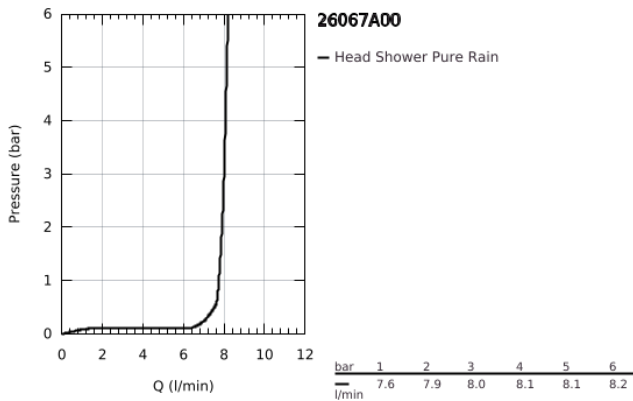

26 067 A00 RAINSHOWER COSMOPOLITAN 310 ΣΕΤ ΚΕΦΑΛΗΣ ΝΤΟΥΣ ΟΡΟΦΗΣ 142MM, 1 ΛΕΙΤΟΥΡΓΙΑΣ

ΠΕΡΙΓΡΑΦΗ ΠΡΟΪΟΝΤΟΣ

- Χρώμα: hard graphite
- αποτελούμενο από :
- head shower Rainshower Cosmopolitan 310
- material: metal
- spray pattern: Rain
- maximum flow rate (at 3 bar): 8 l/min
- Rainshower shower arm ceiling 142 mm
- GROHE EcoJoy - Less water, perfect flow
- GROHE DreamSpray - perfect spray pattern
- Φινίρισμα GROHE LongLife
- GROHE SpeedClean σύστημα αποφυγής αλάτων ασβεστίου
- κατάλληλο για ταχυθερμοσίφωνες
- ελάχιστη προτεινόμενη πίεση 1.0 bar

26 067 A00 RAINSHOWER COSMOPOLITAN 310 ΣΕΤ ΚΕΦΑΛΗΣ ΝΤΟΥΣ ΟΡΟΦΗΣ 142MM, 1
ΛΕΙΤΟΥΡΓΙΑΣ

ΑΝΤΑΛΛΑΚΤΙΚΑ , Νοεμβρίου 2016 – τώρα

1: escutcheon (Αριθμός ανταλλακτικού 11741A00)

2: Σετ ανταλλακτικών (Αριθμός ανταλλακτικού 45933000)