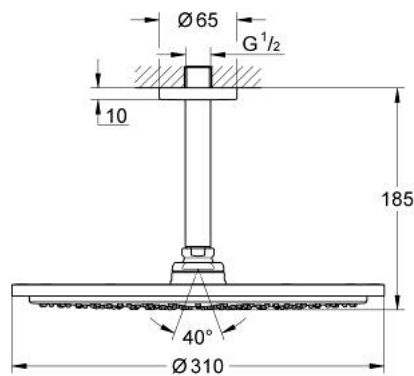

26 067 A00 RAINSHOWER COSMOPOLITAN 310 ΣΕΤ ΚΕΦΑΛΗΣ ΝΤΟΥΣ ΟΡΟΦΗΣ 142MM, 1 ΛΕΙΤΟΥΡΓΙΑΣ

ΠΕΡΙΓΡΑΦΗ ΠΡΟΪΟΝΤΟΣ

- Χρώμα: hard graphite
- αποτελούμενο από :
- head shower Rainshower Cosmopolitan 310
- material: metal
- spray pattern: Rain
- maximum flow rate (at 3 bar): 8 l/min
- Rainshower shower arm ceiling 142 mm
- GROHE EcoJoy - Less water, perfect flow
- GROHE DreamSpray - perfect spray pattern
- Φινίρισμα GROHE LongLife
- GROHE SpeedClean σύστημα αποφυγής αλάτων ασβεστίου
- κατάλληλο για ταχυθερμοσίφωνες
- ελάχιστη προτεινόμενη πίεση 1.0 bar

26 067 A00 RAINSHOWER COSMOPOLITAN 310 ΣΕΤ ΚΕΦΑΛΗΣ ΝΤΟΥΣ ΟΡΟΦΗΣ 142MM, 1
ΛΕΙΤΟΥΡΓΙΑΣ

ΑΝΤΑΛΛΑΚΤΙΚΑ , Νοεμβρίου 2016 – τώρα

1: escutcheon (Αριθμός ανταλλακτικού 11741A00)

2: Σετ ανταλλακτικών (Αριθμός ανταλλακτικού 45933000)