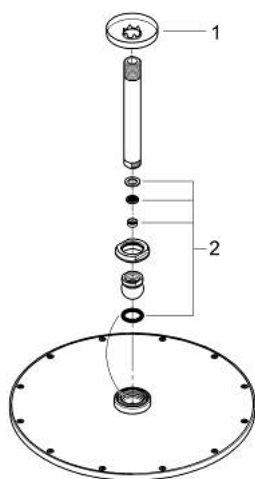

26 067 AL0 RAINSHOWER COSMOPOLITAN 310 ΣΕΤ ΚΕΦΑΛΗΣ ΝΤΟΥΣ ΟΡΟΦΗΣ 142MM, 1 ΛΕΙΤΟΥΡΓΙΑΣ

ΠΕΡΙΓΡΑΦΗ ΠΡΟΪΟΝΤΟΣ

- Χρώμα: brushed hard graphite
- αποτελούμενο από :
 - head shower Rainshower Cosmopolitan 310
 - material: metal
 - spray pattern: Rain
- maximum flow rate (at 3 bar): 8 l/min
- Rainshower shower arm ceiling 142 mm
- GROHE EcoJoy - Less water, perfect flow
- GROHE DreamSpray - perfect spray pattern
- Φινιρίσμα GROHE LongLife
- GROHE SpeedClean σύστημα αποφυγής αλάτων ασβεστίου
- κατάλληλο για ταχυθερμοσίφωνες
- ελάχιστη προτεινόμενη πίεση 1.0 bar

26 067 AL0 RAINSHOWER COSMOPOLITAN 310 ΣΕΤ ΚΕΦΑΛΗΣ ΝΤΟΥΣ ΟΡΟΦΗΣ 142MM, 1 ΛΕΙΤΟΥΡΓΙΑΣ

ΑΝΤΑΛΛΑΚΤΙΚΑ , Νοεμβρίου 2016 – τώρα

1: Ροζέτα (Αριθμός ανταλλακτικού 11741AL0)

2: Σετ ανταλλακτικών (Αριθμός ανταλλακτικού 45933000)