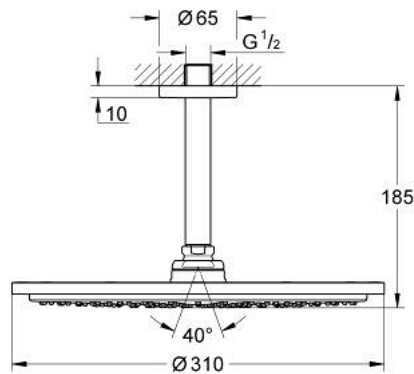

26 067 AL0 RAINSHOWER COSMOPOLITAN 310 ΣΕΤ ΚΕΦΑΛΗΣ ΝΤΟΥΣ ΟΡΟΦΗΣ 142MM, 1 ΛΕΙΤΟΥΡΓΙΑΣ

ΠΕΡΙΓΡΑΦΗ ΠΡΟΪΟΝΤΟΣ

- Χρώμα: brushed hard graphite
- αποτελούμενο από :
 - head shower Rainshower Cosmopolitan 310
 - material: metal
 - spray pattern: Rain
- maximum flow rate (at 3 bar): 8 l/min
- Rainshower shower arm ceiling 142 mm
- GROHE EcoJoy - Less water, perfect flow
- GROHE DreamSpray - perfect spray pattern
- Φινιρίσμα GROHE LongLife
- GROHE SpeedClean σύστημα αποφυγής αλάτων ασβεστίου
- κατάλληλο για ταχυθερμοσίφωνες
- ελάχιστη προτεινόμενη πίεση 1.0 bar

26 067 AL0 RAINSHOWER COSMOPOLITAN 310 ΣΕΤ ΚΕΦΑΛΗΣ ΝΤΟΥΣ ΟΡΟΦΗΣ 142MM, 1 ΛΕΙΤΟΥΡΓΙΑΣ

ΑΝΤΑΛΛΑΚΤΙΚΑ , Νοεμβρίου 2016 – τώρα

1: Ροζέτα (Αριθμός ανταλλακτικού 11741AL0)

2: Σετ ανταλλακτικών (Αριθμός ανταλλακτικού 45933000)