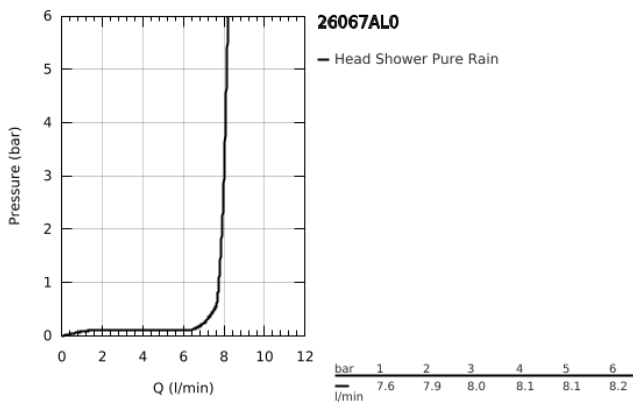

26 067 AL0 RAINSHOWER COSMOPOLITAN 310 ΣΕΤ ΚΕΦΑΛΗΣ ΝΤΟΥΣ ΟΡΟΦΗΣ 142MM, 1 ΛΕΙΤΟΥΡΓΙΑΣ

ΠΕΡΙΓΡΑΦΗ ΠΡΟΪΟΝΤΟΣ

- Χρώμα: brushed hard graphite
- αποτελούμενο από :
 - head shower Rainshower Cosmopolitan 310
 - material: metal
 - spray pattern: Rain
- maximum flow rate (at 3 bar): 8 l/min
- Rainshower shower arm ceiling 142 mm
- GROHE EcoJoy - Less water, perfect flow
- GROHE DreamSpray - perfect spray pattern
- Φινιρίσμα GROHE LongLife
- GROHE SpeedClean σύστημα αποφυγής αλάτων ασβεστίου
- κατάλληλο για ταχυθερμοσίφωνες
- ελάχιστη προτεινόμενη πίεση 1.0 bar

26 067 AL0 RAINSHOWER COSMOPOLITAN 310 ΣΕΤ ΚΕΦΑΛΗΣ ΝΤΟΥΣ ΟΡΟΦΗΣ 142MM, 1 ΛΕΙΤΟΥΡΓΙΑΣ

ΑΝΤΑΛΛΑΚΤΙΚΑ , Νοεμβρίου 2016 – τώρα

1: Ροζέτα (Αριθμός ανταλλακτικού 11741AL0)

2: Σετ ανταλλακτικών (Αριθμός ανταλλακτικού 45933000)