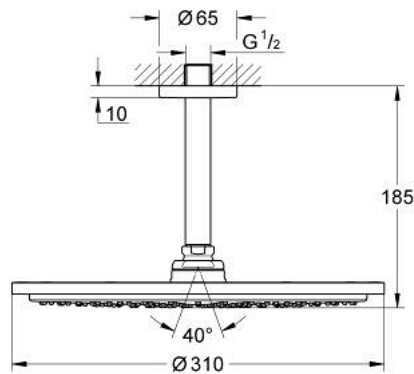

## 26 067 BE0 RAINSHOWER COSMOPOLITAN 310 ΣΕΤ ΚΕΦΑΛΗΣ ΝΤΟΥΣ ΟΡΟΦΗΣ 142MM, 1 ΛΕΙΤΟΥΡΓΙΑΣ

### ΠΕΡΙΓΡΑΦΗ ΠΡΟΪΟΝΤΟΣ

- Χρώμα: polished nickel
- αποτελούμενο από :
  - head shower Rainshower Cosmopolitan 310
  - material: metal
  -
- maximum flow rate (at 3 bar): 8 l/min
- Rainshower shower arm ceiling 142 mm
- GROHE EcoJoy - Less water, perfect flow
- GROHE DreamSpray - perfect spray pattern
- Φινίρισμα GROHE LongLife
- GROHE SpeedClean σύστημα αποφυγής αλάτων ασβεστίου
- κατάλληλο για ταχυθερμοσίφωνες
- ελάχιστη προτεινόμενη πίεση 1.0 bar