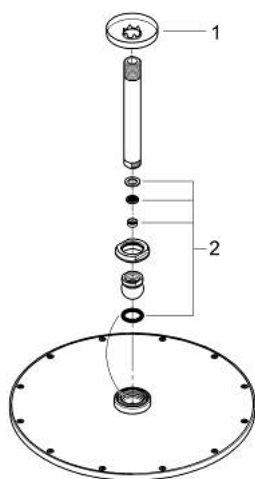

## 26 067 BE0 RAINSHOWER COSMOPOLITAN 310 ΣΕΤ ΚΕΦΑΛΗΣ ΝΤΟΥΣ ΟΡΟΦΗΣ 142MM, 1 ΛΕΙΤΟΥΡΓΙΑΣ

### ΠΕΡΙΓΡΑΦΗ ΠΡΟΪΟΝΤΟΣ

- Χρώμα: polished nickel
- αποτελούμενο από :
  - head shower Rainshower Cosmopolitan 310
  - material: metal
  -
- maximum flow rate (at 3 bar): 8 l/min
- Rainshower shower arm ceiling 142 mm
- GROHE EcoJoy - Less water, perfect flow
- GROHE DreamSpray - perfect spray pattern
- Φινίρισμα GROHE LongLife
- GROHE SpeedClean σύστημα αποφυγής αλάτων ασβεστίου
- κατάλληλο για ταχυθερμοσίφωνες
- ελάχιστη προτεινόμενη πίεση 1.0 bar

### ΑΝΤΑΛΛΑΚΤΙΚΑ , Νοεμβρίου 2016 – τώρα

1: Ροζέτα (Αριθμός ανταλλακτικού 11741BE0)

2: Σετ ανταλλακτικών (Αριθμός ανταλλακτικού 45933000)