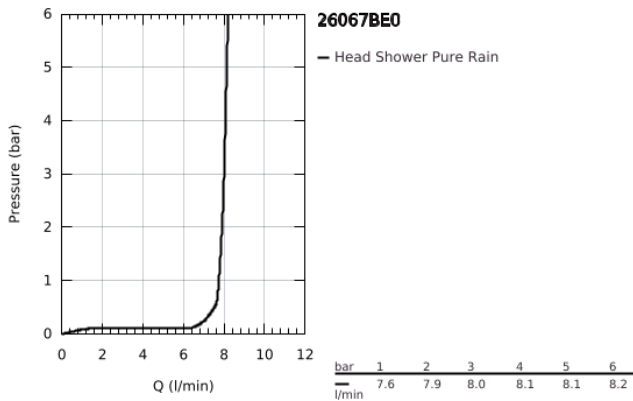

## 26 067 BE0 RAINSHOWER COSMOPOLITAN 310 ΣΕΤ ΚΕΦΑΛΗΣ ΝΤΟΥΣ ΟΡΟΦΗΣ 142MM, 1 ΛΕΙΤΟΥΡΓΙΑΣ

### ΠΕΡΙΓΡΑΦΗ ΠΡΟΪΟΝΤΟΣ

- Χρώμα: polished nickel
- αποτελούμενο από :
  - head shower Rainshower Cosmopolitan 310
  - material: metal
  -
- maximum flow rate (at 3 bar): 8 l/min
- Rainshower shower arm ceiling 142 mm
- GROHE EcoJoy - Less water, perfect flow
- GROHE DreamSpray - perfect spray pattern
- Φινίρισμα GROHE LongLife
- GROHE SpeedClean σύστημα αποφυγής αλάτων ασβεστίου
- κατάλληλο για ταχυθερμοσίφωνες
- ελάχιστη προτεινόμενη πίεση 1.0 bar