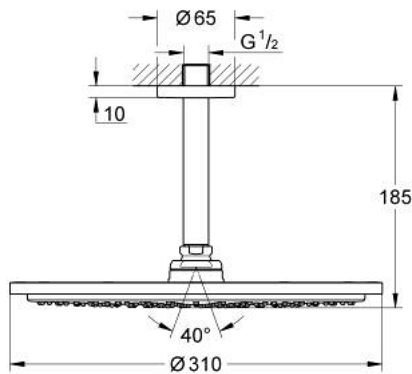

26 067 DA0 RAINSHOWER COSMOPOLITAN 310 ΣΕΤ ΚΕΦΑΛΗΣ ΝΤΟΥΣ ΟΡΟΦΗΣ 142MM, 1 ΛΕΙΤΟΥΡΓΙΑΣ

ΠΕΡΙΓΡΑΦΗ ΠΡΟΪΟΝΤΟΣ

- Χρώμα: warm sunset
- αποτελούμενο από :
- head shower Rainshower Cosmopolitan 310
- material: metal
- spray pattern: Rain
- maximum flow rate (at 3 bar): 8 l/min
- Rainshower shower arm ceiling 142 mm
- GROHE EcoJoy - Less water, perfect flow
- GROHE DreamSpray - perfect spray pattern
- Φινίρισμα GROHE LongLife
- GROHE SpeedClean σύστημα αποφυγής αλάτων ασβεστίου
- κατάλληλο για ταχυθερμοσίφωνες
- ελάχιστη προτεινόμενη πίεση 1.0 bar

26 067 DA0 RAINSHOWER COSMOPOLITAN 310 ΣΕΤ ΚΕΦΑΛΗΣ ΝΤΟΥΣ ΟΡΟΦΗΣ 142MM, 1 ΛΕΙΤΟΥΡΓΙΑΣ

ΑΝΤΑΛΛΑΚΤΙΚΑ , Νοεμβρίου 2016 – τώρα

1: escutcheon (Αριθμός ανταλλακτικού 11741DA0)

2: Σετ ανταλλακτικών (Αριθμός ανταλλακτικού 45933000)