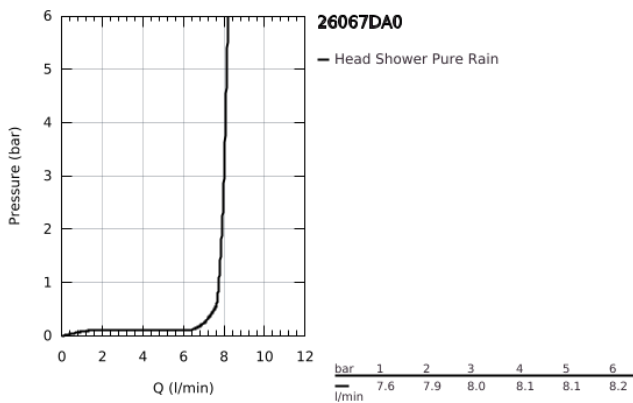

26 067 DA0 RAINSHOWER COSMOPOLITAN 310 ΣΕΤ ΚΕΦΑΛΗΣ ΝΤΟΥΣ ΟΡΟΦΗΣ 142MM, 1 ΛΕΙΤΟΥΡΓΙΑΣ

ΠΕΡΙΓΡΑΦΗ ΠΡΟΪΟΝΤΟΣ

- Χρώμα: warm sunset
- αποτελούμενο από :
- head shower Rainshower Cosmopolitan 310
- material: metal
- spray pattern: Rain
- maximum flow rate (at 3 bar): 8 l/min
- Rainshower shower arm ceiling 142 mm
- GROHE EcoJoy - Less water, perfect flow
- GROHE DreamSpray - perfect spray pattern
- Φινίρισμα GROHE LongLife
- GROHE SpeedClean σύστημα αποφυγής αλάτων ασβεστίου
- κατάλληλο για ταχυθερμοσίφωνες
- ελάχιστη προτεινόμενη πίεση 1.0 bar

26 067 DA0 RAINSHOWER COSMOPOLITAN 310 ΣΕΤ ΚΕΦΑΛΗΣ ΝΤΟΥΣ ΟΡΟΦΗΣ 142MM, 1 ΛΕΙΤΟΥΡΓΙΑΣ

ΑΝΤΑΛΛΑΚΤΙΚΑ , Νοεμβρίου 2016 – τώρα

1: escutcheon (Αριθμός ανταλλακτικού 11741DA0)

2: Σετ ανταλλακτικών (Αριθμός ανταλλακτικού 45933000)