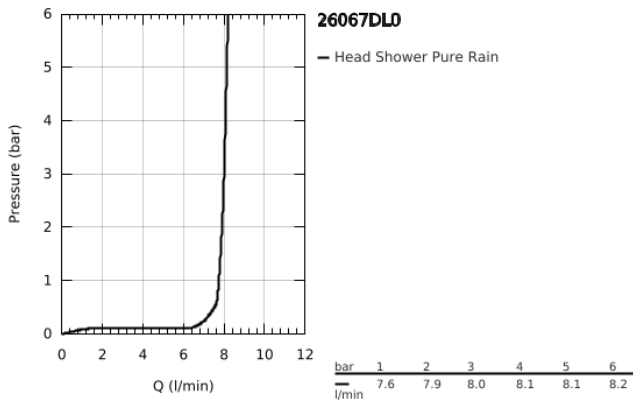

## 26 067 DL0 RAINSHOWER COSMOPOLITAN 310 ΣΕΤ ΚΕΦΑΛΗΣ ΝΤΟΥΣ ΟΡΟΦΗΣ 142MM, 1 ΛΕΙΤΟΥΡΓΙΑΣ

### ΠΕΡΙΓΡΑΦΗ ΠΡΟΪΟΝΤΟΣ

- Χρώμα: brushed warm sunset
- αποτελούμενο από :
- head shower Rainshower Cosmopolitan 310
- material: metal
- spray pattern: Rain
- maximum flow rate (at 3 bar): 8 l/min
- Rainshower shower arm ceiling 142 mm
- GROHE EcoJoy - Less water, perfect flow
- GROHE DreamSpray - perfect spray pattern
- Φινιρίσμα GROHE LongLife
- GROHE SpeedClean σύστημα αποφυγής αλάτων ασβεστίου
- κατάλληλο για ταχυθερμοσίφωνες
- ελάχιστη προτεινόμενη πίεση 1.0 bar