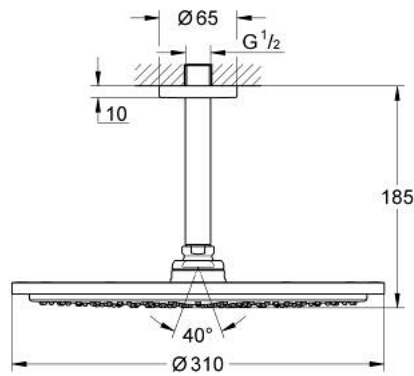

## 26 067 DL0 RAINSHOWER COSMOPOLITAN 310 ΣΕΤ ΚΕΦΑΛΗΣ ΝΤΟΥΣ ΟΡΟΦΗΣ 142MM, 1 ΛΕΙΤΟΥΡΓΙΑΣ

### ΠΕΡΙΓΡΑΦΗ ΠΡΟΪΟΝΤΟΣ

- Χρώμα: brushed warm sunset
- αποτελούμενο από :
- head shower Rainshower Cosmopolitan 310
- material: metal
- spray pattern: Rain
- maximum flow rate (at 3 bar): 8 l/min
- Rainshower shower arm ceiling 142 mm
- GROHE EcoJoy - Less water, perfect flow
- GROHE DreamSpray - perfect spray pattern
- Φινιρίσμα GROHE LongLife
- GROHE SpeedClean σύστημα αποφυγής αλάτων ασβεστίου
- κατάλληλο για ταχυθερμοσίφωνες
- ελάχιστη προτεινόμενη πίεση 1.0 bar