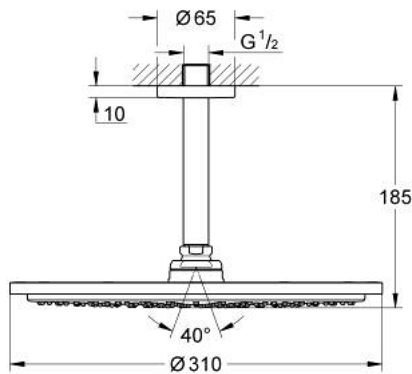

26 067 EN0 RAINSHOWER COSMOPOLITAN 310 ΣΕΤ ΚΕΦΑΛΗΣ ΝΤΟΥΣ ΟΡΟΦΗΣ 142MM, 1 ΛΕΙΤΟΥΡΓΙΑΣ

ΠΕΡΙΓΡΑΦΗ ΠΡΟΪΟΝΤΟΣ

- Χρώμα: brushed nickel
- αποτελούμενο από :
- head shower Rainshower Cosmopolitan 310
- material: metal
-
- maximum flow rate (at 3 bar): 8 l/min
- Rainshower shower arm ceiling 142 mm
- GROHE EcoJoy - Less water, perfect flow
- GROHE DreamSpray - perfect spray pattern
- Φινιρίσμα GROHE LongLife
- GROHE SpeedClean σύστημα αποφυγής αλάτων ασβεστίου
- κατάλληλο για ταχυθερμοσίφωνες
- ελάχιστη προτεινόμενη πίεση 1.0 bar

26 067 EN0 RAINSHOWER COSMOPOLITAN 310 ΣΕΤ ΚΕΦΑΛΗΣ ΝΤΟΥΣ ΟΡΟΦΗΣ 142MM, 1 ΛΕΙΤΟΥΡΓΙΑΣ

ΑΝΤΑΛΛΑΚΤΙΚΑ , Νοεμβρίου 2016 – τώρα

1: Ροζέτα (Αριθμός ανταλλακτικού 11741EN0)

2: Σετ ανταλλακτικών (Αριθμός ανταλλακτικού 45933000)