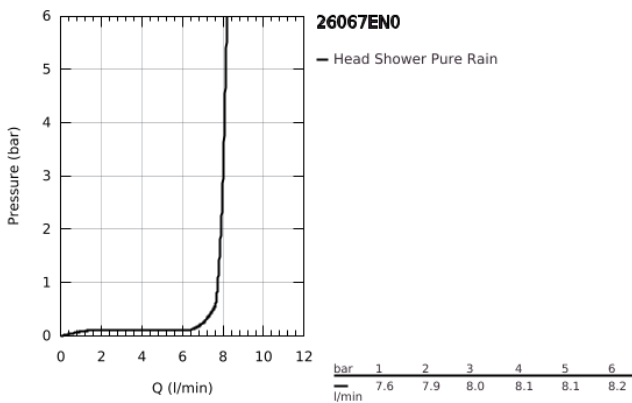

26 067 EN0 RAINSHOWER COSMOPOLITAN 310 ΣΕΤ ΚΕΦΑΛΗΣ ΝΤΟΥΣ ΟΡΟΦΗΣ 142MM, 1 ΛΕΙΤΟΥΡΓΙΑΣ

ΠΕΡΙΓΡΑΦΗ ΠΡΟΪΟΝΤΟΣ

- Χρώμα: brushed nickel
- αποτελούμενο από :
- head shower Rainshower Cosmopolitan 310
- material: metal
-
- maximum flow rate (at 3 bar): 8 l/min
- Rainshower shower arm ceiling 142 mm
- GROHE EcoJoy - Less water, perfect flow
- GROHE DreamSpray - perfect spray pattern
- Φινιρίσμα GROHE LongLife
- GROHE SpeedClean σύστημα αποφυγής αλάτων ασβεστίου
- κατάλληλο για ταχυθερμοσίφωνες
- ελάχιστη προτεινόμενη πίεση 1.0 bar

26 067 EN0 RAINSHOWER COSMOPOLITAN 310 ΣΕΤ ΚΕΦΑΛΗΣ ΝΤΟΥΣ ΟΡΟΦΗΣ 142MM, 1 ΛΕΙΤΟΥΡΓΙΑΣ

ΑΝΤΑΛΛΑΚΤΙΚΑ , Νοεμβρίου 2016 – τώρα

1: Ροζέτα (Αριθμός ανταλλακτικού 11741EN0)

2: Σετ ανταλλακτικών (Αριθμός ανταλλακτικού 45933000)