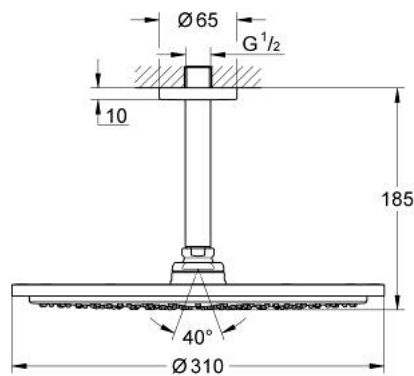

26 067 GL0 RAINSHOWER COSMOPOLITAN 310 ΣΕΤ ΚΕΦΑΛΗΣ ΝΤΟΥΣ ΟΡΟΦΗΣ 142MM, 1 ΛΕΙΤΟΥΡΓΙΑΣ

ΠΕΡΙΓΡΑΦΗ ΠΡΟΪΟΝΤΟΣ

- Χρώμα: cool sunrise
- αποτελούμενο από :
- head shower Rainshower Cosmopolitan 310
- material: metal
- spray pattern: Rain
- maximum flow rate (at 3 bar): 8 l/min
- Rainshower shower arm ceiling 142 mm
- GROHE EcoJoy - Less water, perfect flow
- GROHE DreamSpray - perfect spray pattern
- Φινίρισμα GROHE LongLife
- GROHE SpeedClean σύστημα αποφυγής αλάτων ασβεστίου
- κατάλληλο για ταχυθερμοσίφωνες
- ελάχιστη προτεινόμενη πίεση 1.0 bar

26 067 GL0 RAINSHOWER COSMOPOLITAN 310 ΣΕΤ ΚΕΦΑΛΗΣ ΝΤΟΥΣ ΟΡΟΦΗΣ 142MM, 1 ΛΕΙΤΟΥΡΓΙΑΣ

ΑΝΤΑΛΛΑΚΤΙΚΑ , Νοεμβρίου 2016 – τώρα

1: escutcheon (Αριθμός ανταλλακτικού 11741GL0)

2: Σετ ανταλλακτικών (Αριθμός ανταλλακτικού 45933000)