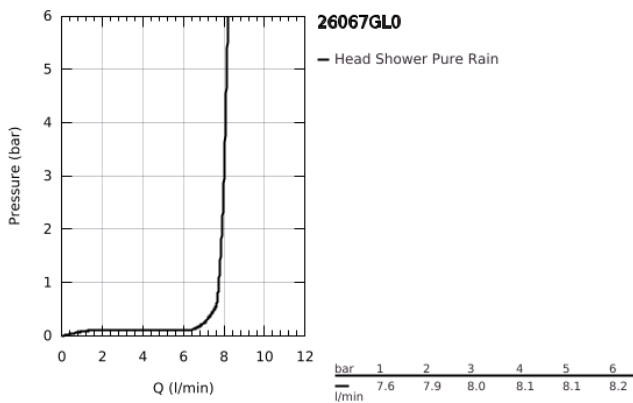

26 067 GL0 RAINSHOWER COSMOPOLITAN 310 ΣΕΤ ΚΕΦΑΛΗΣ ΝΤΟΥΣ ΟΡΟΦΗΣ 142MM, 1 ΛΕΙΤΟΥΡΓΙΑΣ

ΠΕΡΙΓΡΑΦΗ ΠΡΟΪΟΝΤΟΣ

- Χρώμα: cool sunrise
- αποτελούμενο από :
- head shower Rainshower Cosmopolitan 310
- material: metal
- spray pattern: Rain
- maximum flow rate (at 3 bar): 8 l/min
- Rainshower shower arm ceiling 142 mm
- GROHE EcoJoy - Less water, perfect flow
- GROHE DreamSpray - perfect spray pattern
- Φινίρισμα GROHE LongLife
- GROHE SpeedClean σύστημα αποφυγής αλάτων ασβεστίου
- κατάλληλο για ταχυθερμοσίφωνες
- ελάχιστη προτεινόμενη πίεση 1.0 bar

26 067 GL0 RAINSHOWER COSMOPOLITAN 310 ΣΕΤ ΚΕΦΑΛΗΣ ΝΤΟΥΣ ΟΡΟΦΗΣ 142MM, 1 ΛΕΙΤΟΥΡΓΙΑΣ

ΑΝΤΑΛΛΑΚΤΙΚΑ , Νοεμβρίου 2016 – τώρα

1: escutcheon (Αριθμός ανταλλακτικού 11741GL0)

2: Σετ ανταλλακτικών (Αριθμός ανταλλακτικού 45933000)