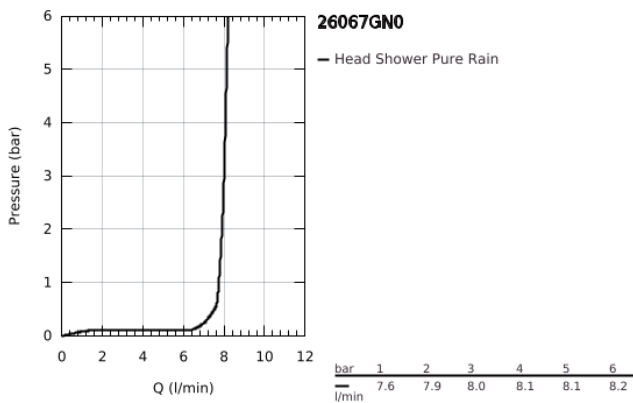

26 067 GN0 RAINSHOWER COSMOPOLITAN 310 ΣΕΤ ΚΕΦΑΛΗΣ ΝΤΟΥΣ ΟΡΟΦΗΣ 142MM, 1 ΛΕΙΤΟΥΡΓΙΑΣ

ΠΕΡΙΓΡΑΦΗ ΠΡΟΪΟΝΤΟΣ

- Χρώμα: brushed cool sunrise
- αποτελούμενο από :
 - head shower Rainshower Cosmopolitan 310
 - material: metal
 - spray pattern: Rain
 - maximum flow rate (at 3 bar): 8 l/min
 - Rainshower shower arm ceiling 142 mm
 - GROHE EcoJoy - Less water, perfect flow
 - GROHE DreamSpray - perfect spray pattern
- Φινιρίσμα GROHE LongLife
- GROHE SpeedClean σύστημα αποφυγής αλάτων ασβεστίου
- κατάλληλο για ταχυθερμοσίφωνες
- ελάχιστη προτεινόμενη πίεση 1.0 bar

26 067 GN0 **RAINSHOWER COSMOPOLITAN 310 ΣΕΤ ΚΕΦΑΛΗΣ ΝΤΟΥΣ ΟΡΟΦΗΣ 142MM,
1 ΛΕΙΤΟΥΡΓΙΑΣ**

ΑΝΤΑΛΛΑΚΤΙΚΑ , Νοεμβρίου 2016 – τώρα

1: escutcheon (Αριθμός ανταλλακτικού 11741GN0)

2: Σετ ανταλλακτικών (Αριθμός ανταλλακτικού 45933000)