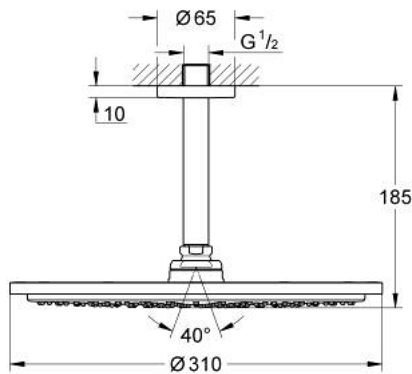

26 067 GN0 RAINSHOWER COSMOPOLITAN 310 ΣΕΤ ΚΕΦΑΛΗΣ ΝΤΟΥΣ ΟΡΟΦΗΣ 142MM, 1 ΛΕΙΤΟΥΡΓΙΑΣ

ΠΕΡΙΓΡΑΦΗ ΠΡΟΪΟΝΤΟΣ

- Χρώμα: brushed cool sunrise
- αποτελούμενο από :
 - head shower Rainshower Cosmopolitan 310
 - material: metal
 - spray pattern: Rain
 - maximum flow rate (at 3 bar): 8 l/min
 - Rainshower shower arm ceiling 142 mm
 - GROHE EcoJoy - Less water, perfect flow
 - GROHE DreamSpray - perfect spray pattern
- Φινιρίσμα GROHE LongLife
- GROHE SpeedClean σύστημα αποφυγής αλάτων ασβεστίου
- κατάλληλο για ταχυθερμοσίφωνες
- ελάχιστη προτεινόμενη πίεση 1.0 bar

26 067 GN0 **RAINSHOWER COSMOPOLITAN 310 ΣΕΤ ΚΕΦΑΛΗΣ ΝΤΟΥΣ ΟΡΟΦΗΣ 142MM,
1 ΛΕΙΤΟΥΡΓΙΑΣ**

ΑΝΤΑΛΛΑΚΤΙΚΑ , Νοεμβρίου 2016 – τώρα

1: escutcheon (Αριθμός ανταλλακτικού 11741GN0)

2: Σετ ανταλλακτικών (Αριθμός ανταλλακτικού 45933000)