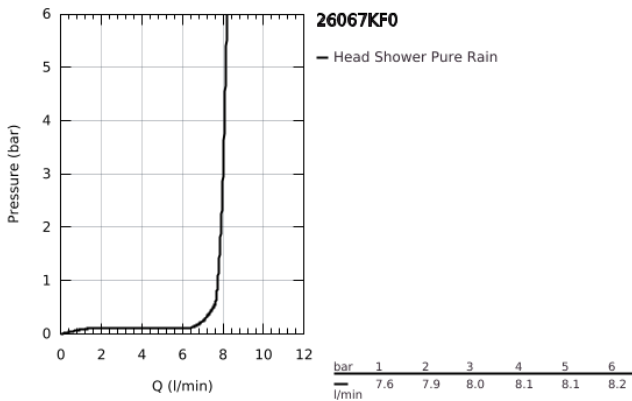

26 067 KF0 RAINSHOWER COSMOPOLITAN 310 ΣΕΤ ΚΕΦΑΛΗΣ ΝΤΟΥΣ ΟΡΟΦΗΣ 142MM, 1 ΛΕΙΤΟΥΡΓΙΑΣ

ΠΕΡΙΓΡΑΦΗ ΠΡΟΪΟΝΤΟΣ

- Χρώμα: phantom black
- αποτελούμενο από :
- head shower Rainshower Cosmopolitan 310
- material: metal
- spray pattern: Rain
- maximum flow rate (at 3 bar): 8 l/min
- Rainshower shower arm ceiling 142 mm
- GROHE EcoJoy - Less water, perfect flow
- GROHE DreamSpray - perfect spray pattern
- GROHE SpeedClean σύστημα αποφυγήκαλάτων ασβεστίου
- κατάλληλο για ταχυθερμοσίφωνες
- ελάχιστη προτεινόμενη πίεση 1.0 bar

26 067 KF0 **RAINSHOWER COSMOPOLITAN 310 ΣΕΤ ΚΕΦΑΛΗΣ ΝΤΟΥΣ ΟΡΟΦΗΣ 142MM, 1
ΛΕΙΤΟΥΡΓΙΑΣ**

ΑΝΤΑΛΛΑΚΤΙΚΑ , Απριλίου 2020 – τώρα

1: escutcheon (Αριθμός ανταλλακτικού 11741KF0)

2: Σετ ανταλλακτικών (Αριθμός ανταλλακτικού 45933000)