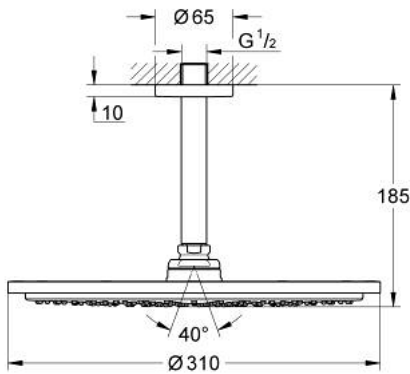

26 067 KF0 RAINSHOWER COSMOPOLITAN 310 ΣΕΤ ΚΕΦΑΛΗΣ ΝΤΟΥΣ ΟΡΟΦΗΣ 142MM, 1 ΛΕΙΤΟΥΡΓΙΑΣ

ΠΕΡΙΓΡΑΦΗ ΠΡΟΪΟΝΤΟΣ

- Χρώμα: phantom black
- αποτελούμενο από :
- head shower Rainshower Cosmopolitan 310
- material: metal
- spray pattern: Rain
- maximum flow rate (at 3 bar): 8 l/min
- Rainshower shower arm ceiling 142 mm
- GROHE EcoJoy - Less water, perfect flow
- GROHE DreamSpray - perfect spray pattern
- GROHE SpeedClean σύστημα αποφυγήκαλάτων ασβεστίου
- κατάλληλο για ταχυθερμοσίφωνες
- ελάχιστη προτεινόμενη πίεση 1.0 bar

26 067 KF0 **RAINSHOWER COSMOPOLITAN 310 ΣΕΤ ΚΕΦΑΛΗΣ ΝΤΟΥΣ ΟΡΟΦΗΣ 142MM, 1
ΛΕΙΤΟΥΡΓΙΑΣ**

ΑΝΤΑΛΛΑΚΤΙΚΑ , Απριλίου 2020 – τώρα

1: escutcheon (Αριθμός ανταλλακτικού 11741KF0)

2: Σετ ανταλλακτικών (Αριθμός ανταλλακτικού 45933000)