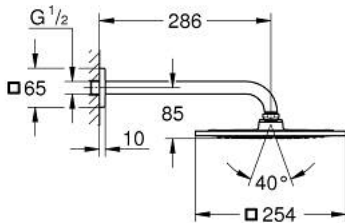

26 070 000 RAINSHOWER F-SERIES 10" 254 X 254 ΣΕΤ ΚΕΦΑΛΗΣ ΝΤΟΥΣ 275MM, 1 ΛΕΙΤΟΥΡΓΙΑΣ

ΠΕΡΙΓΡΑΦΗ ΠΡΟΪΟΝΤΟΣ

- Χρώμα: chrome
- αποτελούμενο από :
 - head shower Rainshower F-Series 254 (27 285)
 - material: metal
 - shower arm Rainshower 286 mm (27 488)
 - 9.5 l/min flow limiter
 - GROHE DreamSpray - perfect spray pattern
 - Φινίρισμα GROHE LongLife
 - GROHE SpeedClean σύστημα αποφυγήςκαλάτων ασβεστίου

26 070 000 RAINSHOWER F-SERIES 10" 254 X 254 ΣΕΤ ΚΕΦΑΛΗΣ ΝΤΟΥΣ 275MM, 1
ΛΕΙΤΟΥΡΓΙΑΣ

ΑΝΤΑΛΛΑΚΤΙΚΑ , Νοεμβρίου 2012 – τώρα

1: Ροζέτα (Αριθμός ανταλλακτικού 48118000)

2: Σετ ανταλλακτικών (Αριθμός ανταλλακτικού 45933000)