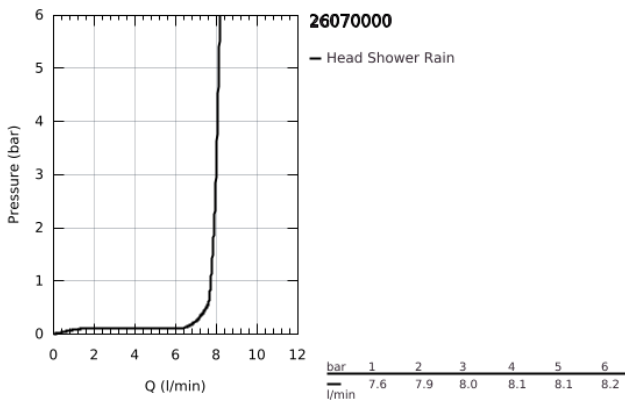

26 070 000 RAINSHOWER F-SERIES 10" 254 X 254 ΣΕΤ ΚΕΦΑΛΗΣ ΝΤΟΥΣ 275MM, 1 ΛΕΙΤΟΥΡΓΙΑΣ

ΠΕΡΙΓΡΑΦΗ ΠΡΟΪΟΝΤΟΣ

- Χρώμα: chrome
- αποτελούμενο από :
 - head shower Rainshower F-Series 254 (27 285)
 - material: metal
 - shower arm Rainshower 286 mm (27 488)
 - 9.5 l/min flow limiter
 - GROHE DreamSpray - perfect spray pattern
 - Φινίρισμα GROHE LongLife
 - GROHE SpeedClean σύστημα αποφυγήςκαλάτων ασβεστίου

26 070 000 RAINSHOWER F-SERIES 10" 254 X 254 ΣΕΤ ΚΕΦΑΛΗΣ ΝΤΟΥΣ 275MM, 1
ΛΕΙΤΟΥΡΓΙΑΣ

ΑΝΤΑΛΛΑΚΤΙΚΑ , Νοεμβρίου 2012 – τώρα

1: Ροζέτα (Αριθμός ανταλλακτικού 48118000)

2: Σετ ανταλλακτικών (Αριθμός ανταλλακτικού 45933000)