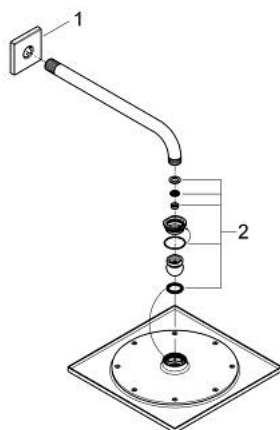

26 070 000 RAINSHOWER F-SERIES 10" 254 X 254 ΣΕΤ ΚΕΦΑΛΗΣ ΝΤΟΥΣ 275MM, 1 ΛΕΙΤΟΥΡΓΙΑΣ

ΠΕΡΙΓΡΑΦΗ ΠΡΟΪΟΝΤΟΣ

- Χρώμα: chrome
- αποτελούμενο από :
 - head shower Rainshower F-Series 254 (27 285)
 - material: metal
 - shower arm Rainshower 286 mm (27 488)
 - 9.5 l/min flow limiter
 - GROHE DreamSpray - perfect spray pattern
 - Φινίρισμα GROHE LongLife
 - GROHE SpeedClean σύστημα αποφυγήςκαλάτων ασβεστίου

26 070 000 RAINSHOWER F-SERIES 10" 254 X 254 ΣΕΤ ΚΕΦΑΛΗΣ ΝΤΟΥΣ 275MM, 1
ΛΕΙΤΟΥΡΓΙΑΣ

ΑΝΤΑΛΛΑΚΤΙΚΑ , Νοεμβρίου 2012 – τώρα

1: Ροζέτα (Αριθμός ανταλλακτικού 48118000)

2: Σετ ανταλλακτικών (Αριθμός ανταλλακτικού 45933000)