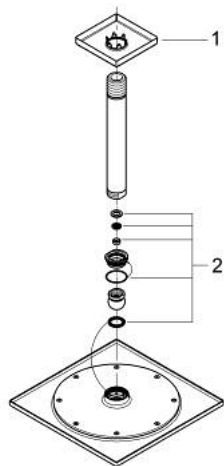

## 26 071 000 RAINSHOWER F-SERIES 10" ΣΕΤ ΚΕΦΑΛΗΣ ΝΤΟΥΣ ΟΡΟΦΗΣ 142MM, 1 ΛΕΙΤΟΥΡΓΙΑΣ

### ΠΕΡΙΓΡΑΦΗ ΠΡΟΪΟΝΤΟΣ

- Χρώμα: chrome
- αποτελούμενο από :
  - head shower Rainshower F-Series 254 (27 285)
  - material: metal
  - Rainshower shower arm ceiling 142 mm (27 485)
- 9.5 l/min flow limiter
- GROHE DreamSpray - perfect spray pattern
- Φινίρισμα GROHE LongLife
- GROHE SpeedClean σύστημα αποφυγήςαλάτων ασβεστίου

26 071 000 **RAINSHOWER F-SERIES 10" ΣΕΤ ΚΕΦΑΛΗΣ ΝΤΟΥΣ ΟΡΟΦΗΣ 142MM, 1  
ΛΕΙΤΟΥΡΓΙΑΣ**

**ΑΝΤΑΛΛΑΚΤΙΚΑ** , Νοεμβρίου 2012 – τώρα

1: Ροζέτα (Αριθμός ανταλλακτικού 48118000)

2: Σετ ανταλλακτικών (Αριθμός ανταλλακτικού 45933000)