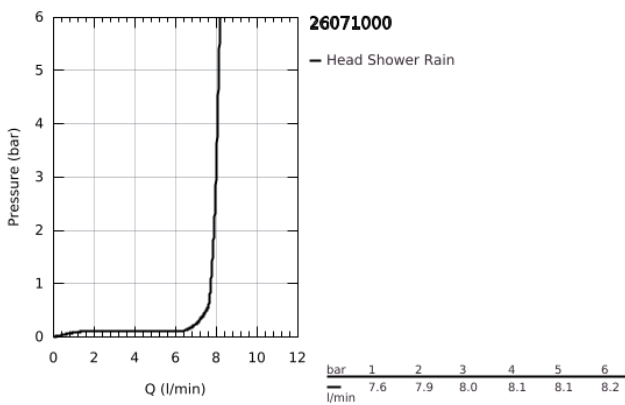

## 26 071 000 RAINSHOWER F-SERIES 10" ΣΕΤ ΚΕΦΑΛΗΣ ΝΤΟΥΣ ΟΡΟΦΗΣ 142MM, 1 ΛΕΙΤΟΥΡΓΙΑΣ

### ΠΕΡΙΓΡΑΦΗ ΠΡΟΪΟΝΤΟΣ

- Χρώμα: chrome
- αποτελούμενο από :
  - head shower Rainshower F-Series 254 (27 285)
  - material: metal
  - Rainshower shower arm ceiling 142 mm (27 485)
- 9.5 l/min flow limiter
- GROHE DreamSpray - perfect spray pattern
- Φινίρισμα GROHE LongLife
- GROHE SpeedClean σύστημα αποφυγήςαλάτων ασβεστίου