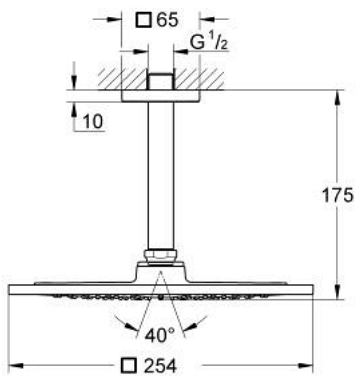

## 26 071 000 RAINSHOWER F-SERIES 10" ΣΕΤ ΚΕΦΑΛΗΣ ΝΤΟΥΣ ΟΡΟΦΗΣ 142MM, 1 ΛΕΙΤΟΥΡΓΙΑΣ

### ΠΕΡΙΓΡΑΦΗ ΠΡΟΪΟΝΤΟΣ

- Χρώμα: chrome
- αποτελούμενο από :
  - head shower Rainshower F-Series 254 (27 285)
  - material: metal
  - Rainshower shower arm ceiling 142 mm (27 485)
- 9.5 l/min flow limiter
- GROHE DreamSpray - perfect spray pattern
- Φινίρισμα GROHE LongLife
- GROHE SpeedClean σύστημα αποφυγήςαλάτων ασβεστίου

26 071 000 **RAINSHOWER F-SERIES 10" ΣΕΤ ΚΕΦΑΛΗΣ ΝΤΟΥΣ ΟΡΟΦΗΣ 142MM, 1  
ΛΕΙΤΟΥΡΓΙΑΣ**

**ΑΝΤΑΛΛΑΚΤΙΚΑ** , Νοεμβρίου 2012 – τώρα

1: Ροζέτα (Αριθμός ανταλλακτικού 48118000)

2: Σετ ανταλλακτικών (Αριθμός ανταλλακτικού 45933000)