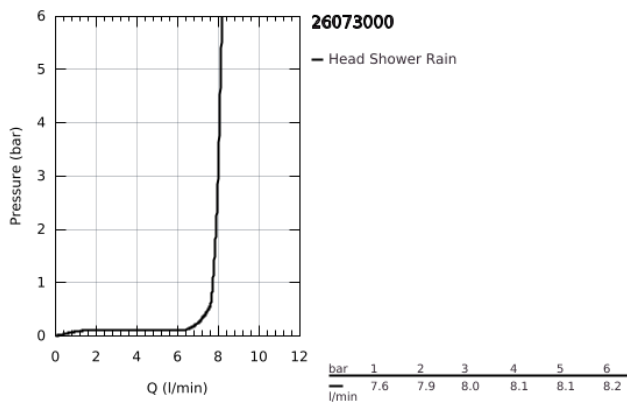

26 073 000 ΕΥΦΟΡΙΑ CUBE 150 ΣΕΤ ΚΕΦΑΛΗΣ ΝΤΟΥΣ 286MM, 1 ΛΕΙΤΟΥΡΓΙΑΣ

ΠΕΡΙΓΡΑΦΗ ΠΡΟΪΟΝΤΟΣ

- Χρώμα: chrome
- αποτελούμενο από :
 - head shower Euphoria Cube 150 (27 705 000)
 - spray pattern: Rain
 - maximum flow rate (at 3 bar): 8 l/min
- shower arm Rainshower 286 mm (27 709)
 - GROHE EcoJoy - Less water, perfect flow
 - GROHE DreamSpray - perfect spray pattern
 - Φινίρισμα GROHE LongLife
 - GROHE SpeedClean σύστημα αποφυγήσαλάτων ασβεστίου
 - Inner WaterGuide - inner insulation for surface protection
 - κατάλληλο για ταχυθερμοσίφωνες
 - ελάχιστη προτεινόμενη πίεση 1.0 bar

26 073 000 **ΕΥΦΟΡΙΑ CUBE 150 ΣΕΤ ΚΕΦΑΛΗΣ ΝΤΟΥΣ 286ΜΜ, 1 ΛΕΙΤΟΥΡΓΙΑΣ**

ΑΝΤΑΛΛΑΚΤΙΚΑ , Νοεμβρίου 2012 – τώρα

1: Μόνωση $\varnothing 18,5 \times \varnothing 12 \times 2$ (Αριθμός ανταλλακτικού 0138900M)

2: Φίλτρο ακαθαρσιών (Αριθμός ανταλλακτικού 0676800M)