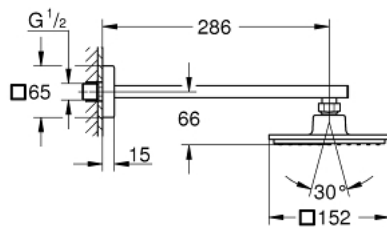

26 073 000 ΕΥΦΟΡΙΑ CUBE 150 ΣΕΤ ΚΕΦΑΛΗΣ ΝΤΟΥΣ 286MM, 1 ΛΕΙΤΟΥΡΓΙΑΣ

ΠΕΡΙΓΡΑΦΗ ΠΡΟΪΟΝΤΟΣ

- Χρώμα: chrome
- αποτελούμενο από :
 - head shower Euphoria Cube 150 (27 705 000)
 - spray pattern: Rain
 - maximum flow rate (at 3 bar): 8 l/min
- shower arm Rainshower 286 mm (27 709)
 - GROHE EcoJoy - Less water, perfect flow
 - GROHE DreamSpray - perfect spray pattern
 - Φινίρισμα GROHE LongLife
 - GROHE SpeedClean σύστημα αποφυγήσαλάτων ασβεστίου
 - Inner WaterGuide - inner insulation for surface protection
 - κατάλληλο για ταχυθερμοσίφωνες
 - ελάχιστη προτεινόμενη πίεση 1.0 bar

26 073 000 **ΕΥΦΟΡΙΑ CUBE 150 ΣΕΤ ΚΕΦΑΛΗΣ ΝΤΟΥΣ 286ΜΜ, 1 ΛΕΙΤΟΥΡΓΙΑΣ**

ΑΝΤΑΛΛΑΚΤΙΚΑ , Νοεμβρίου 2012 – τώρα

1: Μόνωση $\varnothing 18,5 \times \varnothing 12 \times 2$ (Αριθμός ανταλλακτικού 0138900M)

2: Φίλτρο ακαθαρσιών (Αριθμός ανταλλακτικού 0676800M)