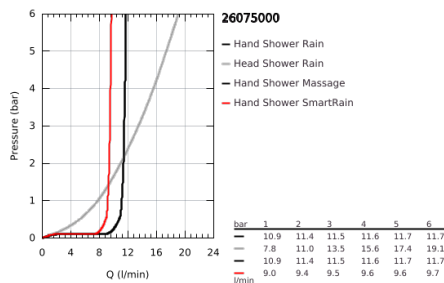

### ΠΕΡΙΓΡΑΦΗ ΠΡΟΪΟΝΤΟΣ

- Χρώμα: chrome
- αποτελούμενο από :
  - horizontal swivable 450 mm shower arm
  - exposed Safety Mixer with Aquadimmer function
  - allows change between:
    - Rainshower Cosmopolitan 310 metal head shower (27 477)
    - spray pattern: Rain
    - με σφαιρική ένωση
    - γωνία περιστροφής  $\pm 15^\circ$
    - hand shower Euphoria 110 Massage (27 221 000)
    - maximum flow rate (at 3 bar): 13.5 l/min
    - adjustable in height with gliding element
    - shower hose Silverflex 1750 mm 1/2" x 1/2" (28 388)
    - GROHE TurboStat - compact cartridge with wax thermoelement
    - διακόπτης ασφαλείας σε 38° C
    - GROHE SafeStop Plus - optional temperature limiter at 43°C included
    - GROHE DreamSpray - perfect spray pattern
    - Φινίρισμα GROHE LongLife
    - Inner WaterGuide - inner insulation for surface protection
    - GROHE SpeedClean σύστημα αποφυγής αλάτων ασβεστίου
    - TwistStop για την αποτροπή της συστολής του σπινάλ
    - GROHE MetalGrip ergonomically shaped metal handles
    - suitable for instantaneous heaters from 18 kW/h
    - minimum flow rate 7 l/min.
    - optional upgrade: GROHE EasyReach tray (26 362)