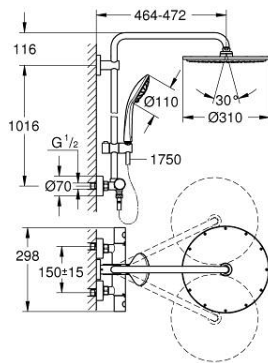

### ΠΕΡΙΓΡΑΦΗ ΠΡΟΪΟΝΤΟΣ

- Χρώμα: chrome
- αποτελούμενο από :
  - horizontal swivable 450 mm shower arm
  - exposed Safety Mixer with Aquadimmer function
  - allows change between:
    - Rainshower Cosmopolitan 310 metal head shower (27 477)
    - spray pattern: Rain
    - με σφαιρική ένωση
    - γωνία περιστροφής  $\pm 15^\circ$
    - hand shower Euphoria 110 Massage (27 221 000)
    - maximum flow rate (at 3 bar): 13.5 l/min
    - adjustable in height with gliding element
    - shower hose Silverflex 1750 mm 1/2" x 1/2" (28 388)
    - GROHE TurboStat - compact cartridge with wax thermoelement
    - διακόπτης ασφαλείας σε 38° C
    - GROHE SafeStop Plus - optional temperature limiter at 43°C included
    - GROHE DreamSpray - perfect spray pattern
    - Φινίρισμα GROHE LongLife
    - Inner WaterGuide - inner insulation for surface protection
    - GROHE SpeedClean σύστημα αποφυγής αλάτων ασβεστίου
    - TwistStop για την αποτροπή της συστολής του σπινάλ
    - GROHE MetalGrip ergonomically shaped metal handles
    - suitable for instantaneous heaters from 18 kW/h
    - minimum flow rate 7 l/min.
    - optional upgrade: GROHE EasyReach tray (26 362)