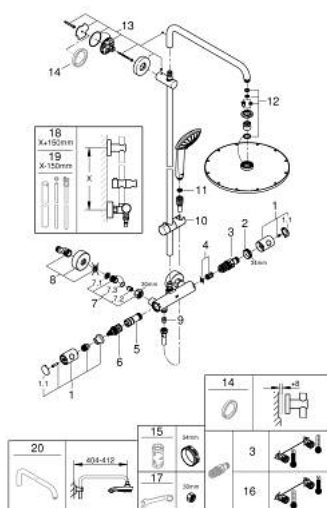

26 075 000 EUPHORIA SYSTEM 310 ΣΥΣΤΗΜΑ ΝΤΟΥΖ

ΑΝΤΑΛΛΑΚΤΙΚΑ , Δεκεμβρίου 2017 – τώρα

1. 1: Μεταλλικό χερούλι 1/2" (Αριθμός ανταλλακτικού 47984000)
   - 1.1: Καπάκι (Αριθμός ανταλλακτικού 6458500M)
   - 2: Δακτύλιος στερέωσης (Αριθμός ανταλλακτικού 47743000)
   - 3: Θερμοστατικός μηχανισμός 1/2" (Αριθμός ανταλλακτικού 47439000)
   - 4: Έδρανα (Αριθμός ανταλλακτικού 47398000)
   - 5: Παροχή νερού (Αριθμός ανταλλακτικού 47751000)
   - 6: Ροοστάτης ροής νερού (Αριθμός ανταλλακτικού 12433000)
   - 7: Βαλβίδα αντεπιστροφής (Αριθμός ανταλλακτικού 47189000)
   - 7.1: Φίλτρο ακαθαρσιών (Αριθμός ανταλλακτικού 0726400M)
   - 7.2: Βαλβίδα αντεπιστροφής (Αριθμός ανταλλακτικού 08565000)
   - 7.3: Ο-Ρινγκ Ø17 x Ø2 (Αριθμός ανταλλακτικού 0305500M)
   - 8: Σύνδεσμος σχήματος S (Αριθμός ανταλλακτικού 12662000)
   - 9: Βαλβίδα αντεπιστροφής (Αριθμός ανταλλακτικού 08565000)
   - 10: Ρυθμιζόμενο Στήριγμα τηλεφώνου βέργας (Αριθμός ανταλλακτικού 12140000)
   - 11: Φίλτρο ακαθαρσιών (Αριθμός ανταλλακτικού 0700200M)
   - 12: Σετ ανταλλακτικών (Αριθμός ανταλλακτικού 45933000)
   - 13: Στήριγμα βέργας ντους (Αριθμός ανταλλακτικού 48279000)
   - 14: δίσκος αντιστάθμισης (Αριθμός ανταλλακτικού 27180000)*
   - 15: Κλειδί (Αριθμός ανταλλακτικού 19332000)*
   - 16: GROHE TurboStat μηχανισμός 1/2" (Αριθμός ανταλλακτικού 47175000)*
   - 17: Special spanner (Αριθμός ανταλλακτικού 19377000)*
   - 18: Προέκταση συστήματος ντουζ (Αριθμός ανταλλακτικού 48053000)*
   - 19: Προέκταση συστήματος ντουζ (Αριθμός ανταλλακτικού 48054000)*
   - 20: Βραχίονας για συστήματα ντους (Αριθμός ανταλλακτικού 14047000)*
2. Προαιρετικά εξαρτήματα