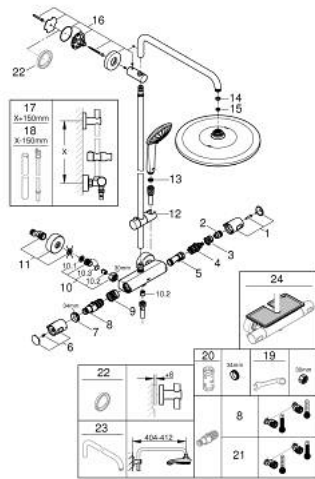

26 075 001 EUPHORIA SYSTEM 310 ΣΥΣΤΗΜΑ ΝΤΟΥΖ

ΑΝΤΑΛΛΑΚΤΙΚΑ , Ιανουαρίου 2020 – τώρα

1. 1: Shut-off handle (Αριθμός ανταλλακτικού 47991000)
2. 2: Δακτύλιος τερματισμού (Αριθμός ανταλλακτικού 47986000)
3. 3: Δακτύλιος τερματισμού (Αριθμός ανταλλακτικού 47965000)
4. 4: Ροοστάτης ροής νερού (Αριθμός ανταλλακτικού 47364000)
5. 5: Παροχή νερού (Αριθμός ανταλλακτικού 47887000)
6. 6: Λαβή (Αριθμός ανταλλακτικού 47992000)
7. 7: Δακτύλιος στερέωσης (Αριθμός ανταλλακτικού 47743000)
8. 8: Θερμοστατικός μηχανισμός 1/2" (Αριθμός ανταλλακτικού 47439000)
9. 9: Race (Αριθμός ανταλλακτικού 47975000)
10. 10: Βαλβίδα αντεπιστροφής (Αριθμός ανταλλακτικού 47189000)
- 10.1: Φίλτρο ακαθαρσιών (Αριθμός ανταλλακτικού 0726400M)
- 10.2: Βαλβίδα αντεπιστροφής (Αριθμός ανταλλακτικού 08565000)
- 10.3: Ο-Ρινγκ Ø17 x Ø2 (Αριθμός ανταλλακτικού 0305500M)
14. 11: Σύνδεσμος σχήματος S (Αριθμός ανταλλακτικού 12662000)
15. 12: Ρυθμιζόμενο Στήριγμα τηλεφώνου βέργας (Αριθμός ανταλλακτικού 12140000)
16. 13: Φίλτρο ακαθαρσιών (Αριθμός ανταλλακτικού 0700200M)
17. 14: Μόνωση Ø18,5 x Ø12 x 2 (Αριθμός ανταλλακτικού 0138900M)
18. 15: Φίλτρο ακαθαρσιών (Αριθμός ανταλλακτικού 48007000)
19. 16: Στήριγμα βέργας ντους (Αριθμός ανταλλακτικού 48279000)
20. 17: Προέκταση συστήματος ντουζ (Αριθμός ανταλλακτικού 48514000)*
21. 18: Προέκταση συστήματος ντουζ (Αριθμός ανταλλακτικού 48515000)*
22. 19: Special spanner (Αριθμός ανταλλακτικού 19377000)*
23. 20: Κλειδί (Αριθμός ανταλλακτικού 19332000)*
24. 21: GROHE TurboStat μηχανισμός 1/2" (Αριθμός ανταλλακτικού 47175000)*
25. 22: δίσκος αντιστάθμισης (Αριθμός ανταλλακτικού 27180000)*
26. 23: Βραχίονας για συστήματα ντους (Αριθμός ανταλλακτικού 14047000)*
27. 24: GROHE EasyReach δίσκος (Αριθμός ανταλλακτικού 26362LN1)*

* Προαιρετικά εξαρτήματα