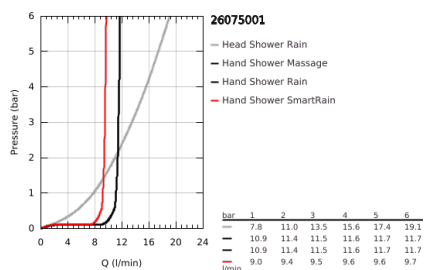

26 075 001 EUPHORIA SYSTEM 310 ΣΥΣΤΗΜΑ ΝΤΟΥΖ

ΠΕΡΙΓΡΑΦΗ ΠΡΟΪΟΝΤΟΣ

- Χρώμα: chrome
- αποτελούμενο από :
 - horizontal swivable 450 mm shower arm
 - exposed Safety Mixer with Aquadimmer function
 - allows change between:
 - head shower Rainshower Mono 310 (26 561)
 - spray pattern: GROHE PureRain
 - maximum flow rate (at 3 bar): 13.5 l/min
 - με σφαιρική ένωση
 - γωνία περιστροφής ± 15°
 - hand shower Euphoria 110 Massage (27 221 000)
 - spray patterns: Rain, Massage, SmartRain
 - maximum flow rate (at 3 bar): 11.5 l/min
 - adjustable in height with gliding element
 - shower hose Silverflex 1750 mm 1/2" x 1/2" (28 388)
 - maximum flow rate system (at 3 bar): 13.5 l/min
 - minimum flow rate 5 l/min.
- GROHE TurboStat - compact cartridge with wax thermoelement
- διακόπτης ασφαλείας σε 38° C
- GROHE SafeStop Plus - optional temperature limiter at 43°C included
- GROHE CoolTouch - no risk of scalding
- GROHE MetalGrip ergonomically shaped metal handles
- GROHE DreamSpray - perfect spray pattern
- Φινιρίσμα GROHE LongLife
- GROHE SprayDimmer - stepless flow rate adjustment
- Flexible Installation - 1 adjustable bracket for existing drill holes
- Inner WaterGuide - inner insulation for surface protection
- GROHE SpeedClean σύστημα αποφυγήςαλάτων ασβεστίου
- TwistStop για την αποτροπήτης συστρωφής του σπιράλ
- suitable for instantaneous heaters from 18 kW/h
- optional upgrade: GROHE EasyReach tray (26 362)
- professional exclusive