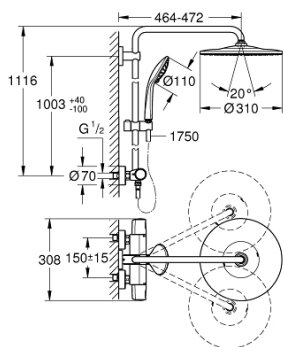

26 075 001 EUPHORIA SYSTEM 310 ΣΥΣΤΗΜΑ ΝΤΟΥΖ

ΠΕΡΙΓΡΑΦΗ ΠΡΟΪΟΝΤΟΣ

- Χρώμα: chrome
- αποτελούμενο από :
 - horizontal swivable 450 mm shower arm
 - exposed Safety Mixer with Aquadimmer function
 - allows change between:
 - head shower Rainshower Mono 310 (26 561)
 - spray pattern: GROHE PureRain
 - maximum flow rate (at 3 bar): 13.5 l/min
 - με σφαιρική ένωση
 - γωνία περιστροφής ± 15°
 - hand shower Euphoria 110 Massage (27 221 000)
 - spray patterns: Rain, Massage, SmartRain
 - maximum flow rate (at 3 bar): 11.5 l/min
 - adjustable in height with gliding element
 - shower hose Silverflex 1750 mm 1/2" x 1/2" (28 388)
 - maximum flow rate system (at 3 bar): 13.5 l/min
 - minimum flow rate 5 l/min.
- GROHE TurboStat - compact cartridge with wax thermoelement
- διακόπτης ασφαλείας σε 38° C
- GROHE SafeStop Plus - optional temperature limiter at 43°C included
- GROHE CoolTouch - no risk of scalding
- GROHE MetalGrip ergonomically shaped metal handles
- GROHE DreamSpray - perfect spray pattern
- Φινιρίσμα GROHE LongLife
- GROHE SprayDimmer - stepless flow rate adjustment
- Flexible Installation - 1 adjustable bracket for existing drill holes
- Inner WaterGuide - inner insulation for surface protection
- GROHE SpeedClean σύστημα αποφυγήςαλάτων ασβεστίου
- TwistStop για την αποτροπήτης συστρωφής του σπιράλ
- suitable for instantaneous heaters from 18 kW/h
- optional upgrade: GROHE EasyReach tray (26 362)
- professional exclusive