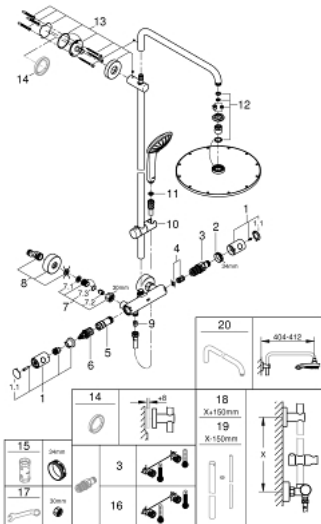

26 075 AL0 EUPHORIA SYSTEM 310 ΣΥΣΤΗΜΑ ΝΤΟΥΖ

ΑΝΤΑΛΛΑΚΤΙΚΑ , Νοεμβρίου 2016 – τώρα

1. 1: Μεταλλικό χερούλι 1/2" (Αριθμός ανταλλακτικού 47984AL0)
- 1.1: Καπάκι (Αριθμός ανταλλακτικού 64585ALM)
3. 2: Δακτύλιος στερέωσης (Αριθμός ανταλλακτικού 47743000)
4. 3: Θερμοστατικός μηχανισμός 1/2" (Αριθμός ανταλλακτικού 47439000)
5. 4: Έδρανα (Αριθμός ανταλλακτικού 47398000)
6. 5: Παροχή νερού (Αριθμός ανταλλακτικού 47751000)
7. 6: Ροοστάτης ροής νερού (Αριθμός ανταλλακτικού 12433000)
8. 7: Βαλβίδα αντεπιστροφής (Αριθμός ανταλλακτικού 47189AL0)
- 7.1: Φίλτρο ακαθαρσιών (Αριθμός ανταλλακτικού 0726400M)
- 7.2: Βαλβίδα αντεπιστροφής (Αριθμός ανταλλακτικού 08565000)
- 7.3: O-Ρινγκ Ø17 x Ø2 (Αριθμός ανταλλακτικού 0305500M)
12. 8: Σύνδεσμος σχήματος S (Αριθμός ανταλλακτικού 12662AL0)
13. 9: Βαλβίδα αντεπιστροφής (Αριθμός ανταλλακτικού 08565000)
14. 10: Ρυθμιζόμενο Στήριγμα τηλεφώνου βέργας (Αριθμός ανταλλακτικού 12140AL0)
15. 11: Φίλτρο ακαθαρσιών (Αριθμός ανταλλακτικού 0700200M)
16. 12: Σετ ανταλλακτικών (Αριθμός ανταλλακτικού 45933000)
17. 13: Στήριγμα βέργας ντους (Αριθμός ανταλλακτικού 48279AL0)
18. 15: Κλειδί (Αριθμός ανταλλακτικού 19332000)*
19. 16: GROHE TurboStat μηχανισμός 1/2" (Αριθμός ανταλλακτικού 47175000)*
20. 17: Special spanner (Αριθμός ανταλλακτικού 19377000)*

* Προαιρετικά εξαρτήματα