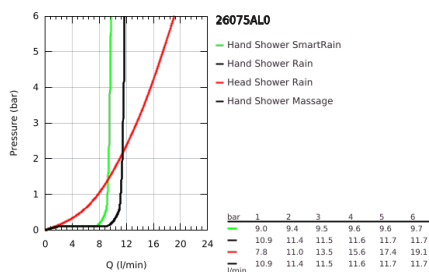

### ΠΕΡΙΓΡΑΦΗ ΠΡΟΪΟΝΤΟΣ

- Χρώμα: brushed hard graphite
- αποτελούμενο από :
  - horizontal swivable 450 mm shower arm
  - exposed Safety Mixer with Aquadimmer function
  - allows change between:
    - Rainshower Cosmopolitan 310 metal head shower
    - spray pattern: Rain
    - maximum flow rate (at 3 bar): 13.5 l/min
  - με σφαιρική ένωση
  - γωνία περιστροφής ± 15°
  - hand shower Euphoria 110 Massage
  - spray patterns: Rain, Massage, SmartRain
  - maximum flow rate (at 3 bar): 11.5 l/min
  - adjustable in height with gliding element
  - shower hose Silverflex 1750 mm 1/2" x 1/2" (28 388)
  - maximum flow rate system (at 3 bar): 13.5 l/min
  - minimum flow rate 5 l/min.
- GROHE TurboStat - compact cartridge with wax thermoelement
- διακόπτης ασφαλείας σε 38° C
- GROHE SafeStop Plus - optional temperature limiter at 43°C included
- GROHE MetalGrip ergonomically shaped metal handles
- GROHE DreamSpray - perfect spray pattern
- Φινιρίσμα GROHE LongLife
- GROHE SprayDimmer - stepless flow rate adjustment
- Inner WaterGuide - inner insulation for surface protection
- GROHE SpeedClean σύστημα αποφυγήςαλάτων ασβεστίου
- TwistStop για την αποτροπήτης συστροφής του σπιράλ
- suitable for instantaneous heaters from 18 kW/h
- optional upgrade: GROHE EasyReach tray (26 362)