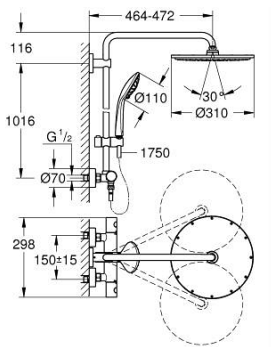

### ΠΕΡΙΓΡΑΦΗ ΠΡΟΪΟΝΤΟΣ

- Χρώμα: brushed hard graphite
- αποτελούμενο από :
  - horizontal swivable 450 mm shower arm
  - exposed Safety Mixer with Aquadimmer function
  - allows change between:
    - Rainshower Cosmopolitan 310 metal head shower
    - spray pattern: Rain
    - maximum flow rate (at 3 bar): 13.5 l/min
  - με σφαιρική ένωση
  - γωνία περιστροφής ± 15°
  - hand shower Euphoria 110 Massage
  - spray patterns: Rain, Massage, SmartRain
  - maximum flow rate (at 3 bar): 11.5 l/min
  - adjustable in height with gliding element
  - shower hose Silverflex 1750 mm 1/2" x 1/2" (28 388)
  - maximum flow rate system (at 3 bar): 13.5 l/min
  - minimum flow rate 5 l/min.
- GROHE TurboStat - compact cartridge with wax thermoelement
- διακόπτης ασφαλείας σε 38° C
- GROHE SafeStop Plus - optional temperature limiter at 43°C included
- GROHE MetalGrip ergonomically shaped metal handles
- GROHE DreamSpray - perfect spray pattern
- Φινιρίσμα GROHE LongLife
- GROHE SprayDimmer - stepless flow rate adjustment
- Inner WaterGuide - inner insulation for surface protection
- GROHE SpeedClean σύστημα αποφυγήςαλάτων ασβεστίου
- TwistStop για την αποτροπήτης συστροφής του σπιράλ
- suitable for instantaneous heaters from 18 kW/h
- optional upgrade: GROHE EasyReach tray (26 362)