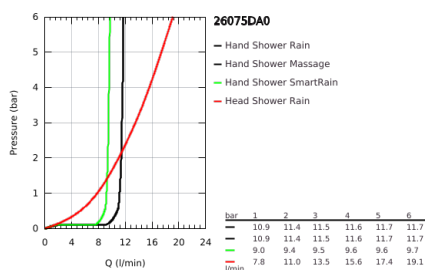

26 075 DA0 EUPHORIA SYSTEM 310 ΣΥΣΤΗΜΑ ΝΤΟΥΖ

ΠΕΡΙΓΡΑΦΗ ΠΡΟΪΟΝΤΟΣ

- Χρώμα: warm sunset
- αποτελούμενο από :
 - horizontal swivable 450 mm shower arm
 - exposed Safety Mixer with Aquadimmer function
 - allows change between:
 - Rainshower Cosmopolitan 310 metal head shower
 - spray pattern: Rain
 - maximum flow rate (at 3 bar): 13.5 l/min
 - με σφαιρική ένωση
 - γωνία περιστροφής $\pm 15^\circ$
 - hand shower Euphoria 110 Massage
 - spray patterns: Rain, Massage, SmartRain
 - maximum flow rate (at 3 bar): 11.5 l/min
 - adjustable in height with gliding element
 - shower hose Silverflex 1750 mm 1/2" x 1/2" (28 388)
 - maximum flow rate system (at 3 bar): 13.5 l/min
 - minimum flow rate 5 l/min.
- GROHE TurboStat - compact cartridge with wax thermoelement
- διακόπτης ασφαλείας σε 38° C
- GROHE SafeStop Plus - optional temperature limiter at 43°C included
- GROHE MetalGrip ergonomically shaped metal handles
- GROHE DreamSpray - perfect spray pattern
- Φινίρισμα GROHE LongLife
- GROHE SprayDimmer - stepless flow rate adjustment
- Inner WaterGuide - inner insulation for surface protection
- GROHE SpeedClean σύστημα αποφυγήςαλάτων ασβεστίου
- TwistStop για την αποτροπήτης συστροφής του σπιράλ
- suitable for instantaneous heaters from 18 kW/h
- optional upgrade: GROHE EasyReach tray (26 362)