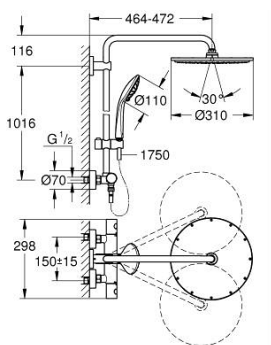

26 075 DA0 EUPHORIA SYSTEM 310 ΣΥΣΤΗΜΑ ΝΤΟΥΖ

ΠΕΡΙΓΡΑΦΗ ΠΡΟΪΟΝΤΟΣ

- Χρώμα: warm sunset
- αποτελούμενο από :
 - horizontal swivable 450 mm shower arm
 - exposed Safety Mixer with Aquadimmer function
 - allows change between:
 - Rainshower Cosmopolitan 310 metal head shower
 - spray pattern: Rain
 - maximum flow rate (at 3 bar): 13.5 l/min
 - με σφαιρική ένωση
 - γωνία περιστροφής $\pm 15^\circ$
 - hand shower Euphoria 110 Massage
 - spray patterns: Rain, Massage, SmartRain
 - maximum flow rate (at 3 bar): 11.5 l/min
 - adjustable in height with gliding element
 - shower hose Silverflex 1750 mm 1/2" x 1/2" (28 388)
 - maximum flow rate system (at 3 bar): 13.5 l/min
 - minimum flow rate 5 l/min.
- GROHE TurboStat - compact cartridge with wax thermoelement
- διακόπτης ασφαλείας σε 38° C
- GROHE SafeStop Plus - optional temperature limiter at 43°C included
- GROHE MetalGrip ergonomically shaped metal handles
- GROHE DreamSpray - perfect spray pattern
- Φινίρισμα GROHE LongLife
- GROHE SprayDimmer - stepless flow rate adjustment
- Inner WaterGuide - inner insulation for surface protection
- GROHE SpeedClean σύστημα αποφυγήςαλάτων ασβεστίου
- TwistStop για την αποτροπήτης συστροφής του σπιράλ
- suitable for instantaneous heaters from 18 kW/h
- optional upgrade: GROHE EasyReach tray (26 362)