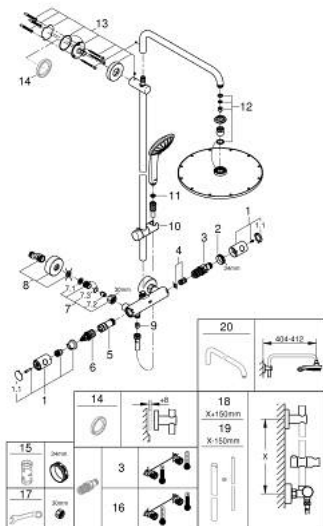

26 075 DC0 EUPHORIA SYSTEM 310 ΣΥΣΤΗΜΑ ΝΤΟΥΖ

ΑΝΤΑΛΛΑΚΤΙΚΑ , Ιουλίου 2017 – τώρα

- 1: Μεταλλικό χερούλι 1/2" (Αριθμός ανταλλακτικού 47984DC0)
- 1.1: Καπάκι (Αριθμός ανταλλακτικού 64585DCM)
- 2: Δακτύλιος στερέωσης (Αριθμός ανταλλακτικού 47743000)
- 3: Θερμοστατικός μηχανισμός 1/2" (Αριθμός ανταλλακτικού 47439000)
- 4: Έδρανα (Αριθμός ανταλλακτικού 47398000)
- 5: Παροχή νερού (Αριθμός ανταλλακτικού 47751000)
- 6: Ροοστάτης ροής νερού (Αριθμός ανταλλακτικού 12433000)
- 7: Βαλβίδα αντεπιστροφής (Αριθμός ανταλλακτικού 47189DC0)
- 7.1: Φίλτρο ακαθαρσιών (Αριθμός ανταλλακτικού 0726400M)
- 7.2: Βαλβίδα αντεπιστροφής (Αριθμός ανταλλακτικού 08565000)
- 7.3: O-Ριγκ $\varnothing 17 \times \varnothing 2$ (Αριθμός ανταλλακτικού 0305500M)
- 8: Σύνδεσμος σχήματος S (Αριθμός ανταλλακτικού 12662DC0)
- 9: Βαλβίδα αντεπιστροφής (Αριθμός ανταλλακτικού 08565000)
- 10: Ρυθμιζόμενο Στήριγμα τηλεφώνου βέργας (Αριθμός ανταλλακτικού 12140DC0)
- 11: Φίλτρο ακαθαρσιών (Αριθμός ανταλλακτικού 0700200M)
- 12: Σετ ανταλλακτικών (Αριθμός ανταλλακτικού 45933000)
- 13: Στήριγμα βέργας ντους (Αριθμός ανταλλακτικού 48279DC0)
- 15: Κλειδί (Αριθμός ανταλλακτικού 19332000)*
- 16: GROHE TurboStat μηχανισμός 1/2" (Αριθμός ανταλλακτικού 47175000)*
- 17: Special spanner (Αριθμός ανταλλακτικού 19377000)*