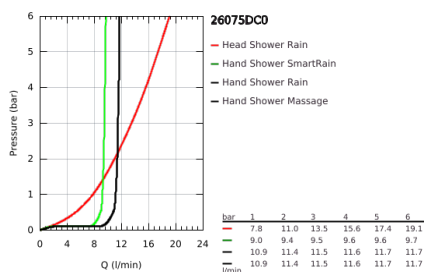

26 075 DC0 EUPHORIA SYSTEM 310 ΣΥΣΤΗΜΑ ΝΤΟΥΖ

ΠΕΡΙΓΡΑΦΗ ΠΡΟΪΟΝΤΟΣ

- Χρώμα: supersteel
- αποτελούμενο από :
 - horizontal swivable 450 mm shower arm
 - exposed Safety Mixer with Aquadimmer function
 - allows change between:
 - Rainshower Cosmopolitan 310 metal head shower
 - spray pattern: Rain
 - maximum flow rate (at 3 bar): 13.5 l/min
 - με σφαιρική ένωση
 - γωνία περιστροφής $\pm 15^\circ$
 - hand shower Euphoria 110 Massage
 - spray patterns: Rain, Massage, SmartRain
 - maximum flow rate (at 3 bar): 11.5 l/min
 - adjustable in height with gliding element
 - shower hose Silverflex 1750 mm 1/2" x 1/2" (28 388)
 - maximum flow rate system (at 3 bar): 13.5 l/min
 - minimum flow rate 5 l/min.
- GROHE TurboStat - compact cartridge with wax thermoelement
- διακόπτης ασφαλείας σε 38° C
- GROHE SafeStop Plus - optional temperature limiter at 43°C included
- GROHE MetalGrip ergonomically shaped metal handles
- GROHE DreamSpray - perfect spray pattern
- Φινιρίσμα GROHE LongLife
- GROHE SprayDimmer - stepless flow rate adjustment
- Inner WaterGuide - inner insulation for surface protection
- GROHE SpeedClean σύστημα αποφυγήςαλάτων ασβεστίου
- TwistStop για την αποτροπήτης συστrophής του σπιράλ
- suitable for instantaneous heaters from 18 kW/h
- optional upgrade: GROHE EasyReach tray (26 362)