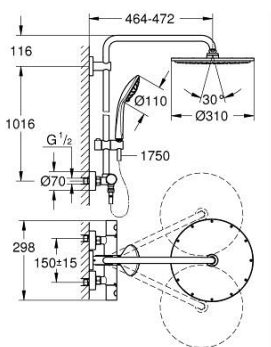

26 075 DC0 EUPHORIA SYSTEM 310 ΣΥΣΤΗΜΑ ΝΤΟΥΖ

ΠΕΡΙΓΡΑΦΗ ΠΡΟΪΟΝΤΟΣ

- Χρώμα: supersteel
- αποτελούμενο από :
 - horizontal swivable 450 mm shower arm
 - exposed Safety Mixer with Aquadimmer function
 - allows change between:
 - Rainshower Cosmopolitan 310 metal head shower
 - spray pattern: Rain
 - maximum flow rate (at 3 bar): 13.5 l/min
 - με σφαιρική ένωση
 - γωνία περιστροφής $\pm 15^\circ$
 - hand shower Euphoria 110 Massage
 - spray patterns: Rain, Massage, SmartRain
 - maximum flow rate (at 3 bar): 11.5 l/min
 - adjustable in height with gliding element
 - shower hose Silverflex 1750 mm 1/2" x 1/2" (28 388)
 - maximum flow rate system (at 3 bar): 13.5 l/min
 - minimum flow rate 5 l/min.
- GROHE TurboStat - compact cartridge with wax thermoelement
- διακόπτης ασφαλείας σε 38° C
- GROHE SafeStop Plus - optional temperature limiter at 43°C included
- GROHE MetalGrip ergonomically shaped metal handles
- GROHE DreamSpray - perfect spray pattern
- Φινιρίσμα GROHE LongLife
- GROHE SprayDimmer - stepless flow rate adjustment
- Inner WaterGuide - inner insulation for surface protection
- GROHE SpeedClean σύστημα αποφυγήςαλάτων ασβεστίου
- TwistStop για την αποτροπήτης συστrophής του σπιράλ
- suitable for instantaneous heaters from 18 kW/h
- optional upgrade: GROHE EasyReach tray (26 362)