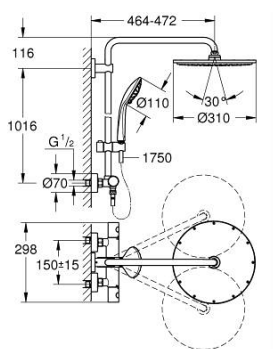

### ΠΕΡΙΓΡΑΦΗ ΠΡΟΪΟΝΤΟΣ

- Χρώμα: brushed warm sunset
- αποτελούμενο από :
  - horizontal swivable 450 mm shower arm
  - exposed Safety Mixer with Aquadimmer function
  - allows change between:
    - Rainshower Cosmopolitan 310 metal head shower
    - spray pattern: Rain
    - maximum flow rate (at 3 bar): 13.5 l/min
  - με σφαιρική ένωση
  - γωνία περιστροφής ± 15°
  - hand shower Euphoria 110 Massage
  - spray patterns: Rain, Massage, SmartRain
  - maximum flow rate (at 3 bar): 11.5 l/min
  - adjustable in height with gliding element
  - shower hose Silverflex 1750 mm 1/2" x 1/2" (28 388)
  - maximum flow rate system (at 3 bar): 13.5 l/min
  - minimum flow rate 5 l/min.
- GROHE TurboStat - compact cartridge with wax thermoelement
- διακόπτης ασφαλείας σε 38° C
- GROHE SafeStop Plus - optional temperature limiter at 43°C included
- GROHE MetalGrip ergonomically shaped metal handles
- GROHE DreamSpray - perfect spray pattern
- Φινιρίσμα GROHE LongLife
- GROHE SprayDimmer - stepless flow rate adjustment
- Inner WaterGuide - inner insulation for surface protection
- GROHE SpeedClean σύστημα αποφυγήςαλάτων ασβεστίου
- TwistStop για την αποτροπήτης συστροφής του σπιράλ
- suitable for instantaneous heaters from 18 kW/h
- optional upgrade: GROHE EasyReach tray (26 362)