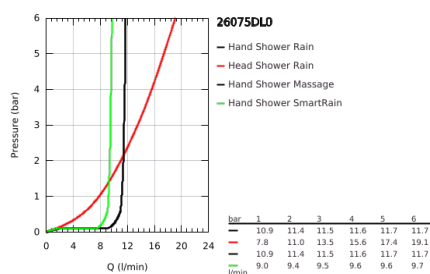

### ΠΕΡΙΓΡΑΦΗ ΠΡΟΪΟΝΤΟΣ

- Χρώμα: brushed warm sunset
- αποτελούμενο από :
  - horizontal swivable 450 mm shower arm
  - exposed Safety Mixer with Aquadimmer function
  - allows change between:
    - Rainshower Cosmopolitan 310 metal head shower
    - spray pattern: Rain
    - maximum flow rate (at 3 bar): 13.5 l/min
  - με σφαιρική ένωση
  - γωνία περιστροφής ± 15°
  - hand shower Euphoria 110 Massage
  - spray patterns: Rain, Massage, SmartRain
  - maximum flow rate (at 3 bar): 11.5 l/min
  - adjustable in height with gliding element
  - shower hose Silverflex 1750 mm 1/2" x 1/2" (28 388)
  - maximum flow rate system (at 3 bar): 13.5 l/min
  - minimum flow rate 5 l/min.
- GROHE TurboStat - compact cartridge with wax thermoelement
- διακόπτης ασφαλείας σε 38° C
- GROHE SafeStop Plus - optional temperature limiter at 43°C included
- GROHE MetalGrip ergonomically shaped metal handles
- GROHE DreamSpray - perfect spray pattern
- Φινιρίσμα GROHE LongLife
- GROHE SprayDimmer - stepless flow rate adjustment
- Inner WaterGuide - inner insulation for surface protection
- GROHE SpeedClean σύστημα αποφυγήςαλάτων ασβεστίου
- TwistStop για την αποτροπήτης συστροφής του σπιράλ
- suitable for instantaneous heaters from 18 kW/h
- optional upgrade: GROHE EasyReach tray (26 362)