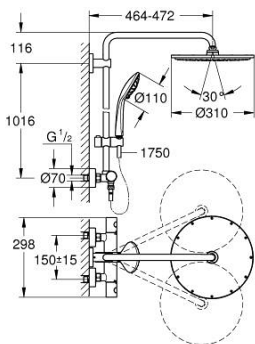

### ΠΕΡΙΓΡΑΦΗ ΠΡΟΪΟΝΤΟΣ

- Χρώμα: brushed nickel
- αποτελούμενο από :
  - horizontal swivable 450 mm shower arm
  - exposed Safety Mixer with Aquadimmer function
  - allows change between:
    - Rainshower Cosmopolitan 310 metal head shower
    - spray pattern: Rain
  - με σφαιρική ένωση
  - γωνία περιστροφής  $\pm 15^\circ$
  - hand shower Euphoria 110 Massage
  - spray patterns: Rain, Massage, SmartRain
  - maximum flow rate (at 3 bar): 13.5 l/min
  - adjustable in height with gliding element
  - shower hose Silverflex 1750 mm 1/2" x 1/2" (28 388)
  - GROHE TurboStat - compact cartridge with wax thermoelement
  - διακόπτης ασφαλείας σε 38° C
  - GROHE SafeStop Plus - optional temperature limiter at 43°C included
  - GROHE MetalGrip ergonomically shaped metal handles
  - GROHE DreamSpray - perfect spray pattern
  - Φινίρισμα GROHE LongLife
  - Inner WaterGuide - inner insulation for surface protection
  - GROHE SpeedClean σύστημα αποφυγήςαλάτων ασβεστίου
  - TwistStop για την αποτροπήτης συστρόφης του σπιράλ
  - suitable for instantaneous heaters from 18 kW/h
  - minimum flow rate 5 l/min.
  - optional upgrade: GROHE EasyReach tray (26 362)