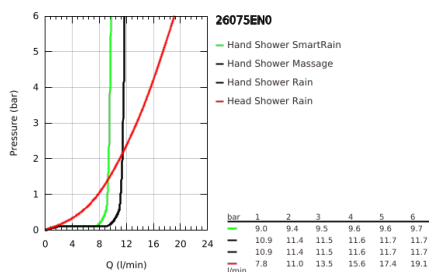

### ΠΕΡΙΓΡΑΦΗ ΠΡΟΪΟΝΤΟΣ

- Χρώμα: brushed nickel
- αποτελούμενο από :
  - horizontal swivable 450 mm shower arm
  - exposed Safety Mixer with Aquadimmer function
  - allows change between:
    - Rainshower Cosmopolitan 310 metal head shower
    - spray pattern: Rain
  - με σφαιρική ένωση
  - γωνία περιστροφής  $\pm 15^\circ$
  - hand shower Euphoria 110 Massage
  - spray patterns: Rain, Massage, SmartRain
  - maximum flow rate (at 3 bar): 13.5 l/min
  - adjustable in height with gliding element
  - shower hose Silverflex 1750 mm 1/2" x 1/2" (28 388)
  - GROHE TurboStat - compact cartridge with wax thermoelement
  - διακόπτης ασφαλείας σε 38° C
  - GROHE SafeStop Plus - optional temperature limiter at 43°C included
  - GROHE MetalGrip ergonomically shaped metal handles
  - GROHE DreamSpray - perfect spray pattern
  - Φινίρισμα GROHE LongLife
  - Inner WaterGuide - inner insulation for surface protection
  - GROHE SpeedClean σύστημα αποφυγήςαλάτων ασβεστίου
  - TwistStop για την αποτροπήτης συστρόφης του σπιράλ
  - suitable for instantaneous heaters from 18 kW/h
  - minimum flow rate 5 l/min.
  - optional upgrade: GROHE EasyReach tray (26 362)