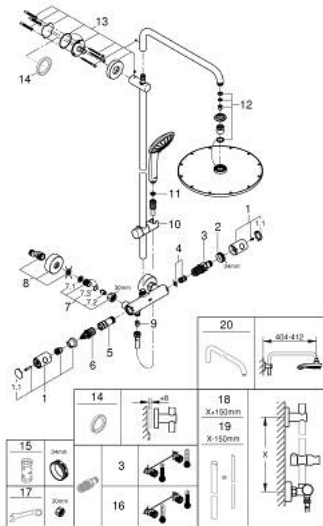

26 075 EN0 EUPHORIA SYSTEM 310 ΣΥΣΤΗΜΑ ΝΤΟΥΖ

ΑΝΤΑΛΛΑΚΤΙΚΑ , Νοεμβρίου 2016 – τώρα

1. 1: Μεταλλικό χερούλι 1/2" (Αριθμός ανταλλακτικού 47984EN0)
2. 2: Δακτύλιος στερέωσης (Αριθμός ανταλλακτικού 47743000)
3. 3: Θερμοστατικός μηχανισμός 1/2" (Αριθμός ανταλλακτικού 47439000)
4. 4: Έδρανα (Αριθμός ανταλλακτικού 47398000)
5. 5: Παροχή νερού (Αριθμός ανταλλακτικού 47751000)
6. 6: Ροοστάτης ροής νερού (Αριθμός ανταλλακτικού 12433000)
7. 7: Βαλβίδα αντεπιστροφής (Αριθμός ανταλλακτικού 47189EN0)
8. 8: Σύνδεσμος σχήματος S (Αριθμός ανταλλακτικού 12662EN0)
9. 9: Βαλβίδα αντεπιστροφής (Αριθμός ανταλλακτικού 08565000)
10. 10: Ρυθμιζόμενο Στήριγμα τηλεφώνου βέργας (Αριθμός ανταλλακτικού 12140EN0)
11. 11: Φίλτρο ακαθαρσιών (Αριθμός ανταλλακτικού 0726400M)
12. 12: Σετ ανταλλακτικών (Αριθμός ανταλλακτικού 45933000)
13. 13: Στήριγμα βέργας ντους (Αριθμός ανταλλακτικού 48279EN0)
14. 15: Κλειδί (Αριθμός ανταλλακτικού 19332000)*
15. 16: GROHE TurboStat μηχανισμός 1/2" (Αριθμός ανταλλακτικού 47175000)*
16. 17: Special spanner (Αριθμός ανταλλακτικού 19377000)*

* Προαιρετικά εξαρτήματα