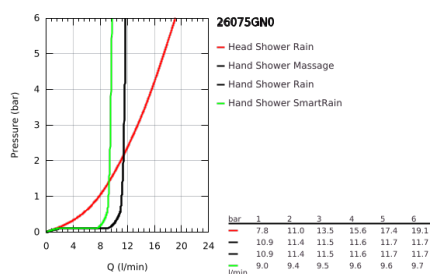

26 075 GN0 EUPHORIA SYSTEM 310 ΣΥΣΤΗΜΑ ΝΤΟΥΖ

ΠΕΡΙΓΡΑΦΗ ΠΡΟΪΟΝΤΟΣ

- Χρώμα: brushed cool sunrise
- αποτελούμενο από :
 - horizontal swivable 450 mm shower arm
 - exposed Safety Mixer with Aquadimmer function
 - allows change between:
 - Rainshower Cosmopolitan 310 metal head shower
 - spray pattern: Rain
 - maximum flow rate (at 3 bar): 13.5 l/min
 - με σφαιρική ένωση
 - γωνία περιστροφής $\pm 15^\circ$
 - hand shower Euphoria 110 Massage
 - spray patterns: Rain, Massage, SmartRain
 - maximum flow rate (at 3 bar): 11.5 l/min
 - adjustable in height with gliding element
 - shower hose Silverflex 1750 mm 1/2" x 1/2" (28 388)
 - maximum flow rate system (at 3 bar): 13.5 l/min
 - minimum flow rate 5 l/min.
- GROHE TurboStat - compact cartridge with wax thermoelement
- διακόπτης ασφαλείας σε 38° C
- GROHE SafeStop Plus - optional temperature limiter at 43°C included
- GROHE MetalGrip ergonomically shaped metal handles
- GROHE DreamSpray - perfect spray pattern
- Φινιρίσμα GROHE LongLife
- GROHE SprayDimmer - stepless flow rate adjustment
- Inner WaterGuide - inner insulation for surface protection
- GROHE SpeedClean σύστημα αποφυγήςαλάτων ασβεστίου
- TwistStop για την αποτροπήτης συστrophής του σπιράλ
- suitable for instantaneous heaters from 18 kW/h
- optional upgrade: GROHE EasyReach tray (26 362)