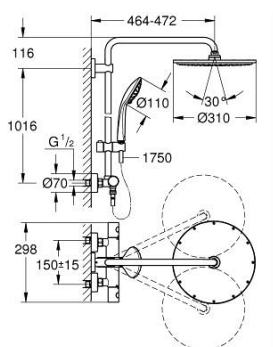

26 075 GN0 EUPHORIA SYSTEM 310 ΣΥΣΤΗΜΑ ΝΤΟΥΖ

ΠΕΡΙΓΡΑΦΗ ΠΡΟΪΟΝΤΟΣ

- Χρώμα: brushed cool sunrise
- αποτελούμενο από :
 - horizontal swivable 450 mm shower arm
 - exposed Safety Mixer with Aquadimmer function
 - allows change between:
 - Rainshower Cosmopolitan 310 metal head shower
 - spray pattern: Rain
 - maximum flow rate (at 3 bar): 13.5 l/min
 - με σφαιρική ένωση
 - γωνία περιστροφής $\pm 15^\circ$
 - hand shower Euphoria 110 Massage
 - spray patterns: Rain, Massage, SmartRain
 - maximum flow rate (at 3 bar): 11.5 l/min
 - adjustable in height with gliding element
 - shower hose Silverflex 1750 mm 1/2" x 1/2" (28 388)
 - maximum flow rate system (at 3 bar): 13.5 l/min
 - minimum flow rate 5 l/min.
- GROHE TurboStat - compact cartridge with wax thermoelement
- διακόπτης ασφαλείας σε 38° C
- GROHE SafeStop Plus - optional temperature limiter at 43°C included
- GROHE MetalGrip ergonomically shaped metal handles
- GROHE DreamSpray - perfect spray pattern
- Φινιρίσμα GROHE LongLife
- GROHE SprayDimmer - stepless flow rate adjustment
- Inner WaterGuide - inner insulation for surface protection
- GROHE SpeedClean σύστημα αποφυγήςαλάτων ασβεστίου
- TwistStop για την αποτροπήτης συστrophής του σπιράλ
- suitable for instantaneous heaters from 18 kW/h
- optional upgrade: GROHE EasyReach tray (26 362)