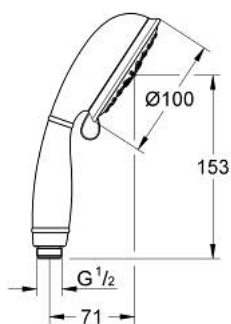

26 085 001 TEMPESTA RUSTIC 100 ΤΗΛΕΦΩΝΟ ΝΤΟΥΣ 4 ΛΕΙΤΟΥΡΓΙΩΝ

ΠΕΡΙΓΡΑΦΗ ΠΡΟΪΟΝΤΟΣ

- Χρώμα: chrome
- spray patterns: GROHE Rain O², Rain, Massage, Jet
- GROHE DreamSpray - perfect spray pattern
- Φινίρισμα GROHE LongLife
- GROHE SpeedClean σύστημα αποφυγήςαλάτων ασβεστίου
- Inner WaterGuide - inner insulation for surface protection
- universal mounting system, fitting all standard shower hoses
- κατάλληλο για ταχυθερμοσίφωνες
- ελάχιστη προτεινόμενη πίεση 1.0 bar

26 085 001 **TEMPESTA RUSTIC 100 ΤΗΛΕΦΩΝΟ ΝΤΟΥΣ 4 ΛΕΙΤΟΥΡΓΙΩΝ**

ΑΝΤΑΛΛΑΚΤΙΚΑ , Μαρτίου 2017 – τώρα

1: Φίλτρο ακαθαρσιών (Αριθμός ανταλλακτικού 0700200M)