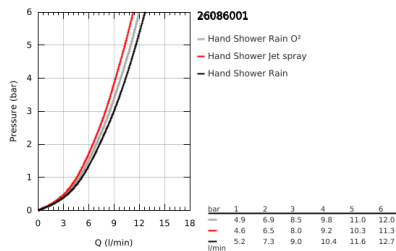

26 086 001 TEMPESTA RUSTIC 100 ΣΕΤ ΒΕΡΓΑΣ ΝΤΟΥΣ ΜΕ ΤΗΛΕΦΩΝΟ ΤΕΣΣΑΡΩΝ ΛΕΙΤΟΥΡΓΕΙΩΝ

ΠΕΡΙΓΡΑΦΗ ΠΡΟΪΟΝΤΟΣ

- Χρώμα: chrome
- αποτελούμενο από :
 - hand shower (26 085)
 - shower rail, 600 mm (27 519)
 - σπιράλ Relaxaflex 15750 mm 1/2" x 1/2" (28 154)
 - GROHE EasyReach tray (27 596)
 - GROHE DreamSpray - perfect spray pattern
- Φινίρισμα GROHE LongLife
- GROHE SpeedClean σύστημα αποφυγήσαλάτων ασβεστίου
- Inner WaterGuide - inner insulation for surface protection
- κατάλληλο για ταχυθερμοσίφωνες
- ελάχιστη προτεινόμενη πίεση 1.0 bar