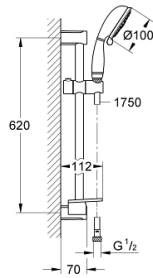

26 086 001 TEMPESTA RUSTIC 100 ΣΕΤ ΒΕΡΓΑΣ ΝΤΟΥΣ ΜΕ ΤΗΛΕΦΩΝΟ ΤΕΣΣΑΡΩΝ ΛΕΙΤΟΥΡΓΕΙΩΝ

ΠΕΡΙΓΡΑΦΗ ΠΡΟΪΟΝΤΟΣ

- Χρώμα: chrome
- αποτελούμενο από :
 - hand shower (26 085)
 - shower rail, 600 mm (27 519)
 - σπιράλ Relaxaflex 15750 mm 1/2" x 1/2" (28 154)
 - GROHE EasyReach tray (27 596)
 - GROHE DreamSpray - perfect spray pattern
- Φινίρισμα GROHE LongLife
- GROHE SpeedClean σύστημα αποφυγήσαλάτων ασβεστίου
- Inner WaterGuide - inner insulation for surface protection
- κατάλληλο για ταχυθερμοσίφωνες
- ελάχιστη προτεινόμενη πίεση 1.0 bar

26 086 001 TEMPESTA RUSTIC 100 ΣΕΤ ΒΕΡΓΑΣ ΝΤΟΥΣ ΜΕ ΤΗΛΕΦΩΝΟ ΤΕΣΣΑΡΩΝ ΛΕΙΤΟΥΡΓΕΙΩΝ

ΑΝΤΑΛΛΑΚΤΙΚΑ , Μαρτίου 2017 – τώρα

- 1: Στήριγμα βέργας ντους (Αριθμός ανταλλακτικού 48092000)
 - 2: Ρυθμιζόμενο Στήριγμα τηλεφώνου βέργας (Αριθμός ανταλλακτικού 48093000)
 - 3: GROHE EasyReach δίσκος (Αριθμός ανταλλακτικού 27596000)
 - 4: Φίλτρο ακαθαρσιών (Αριθμός ανταλλακτικού 0700200M)
 - 5: δίσκος αντιστάθμισης (Αριθμός ανταλλακτικού 48051000)*
- * Προαιρετικά εξαρτήματα