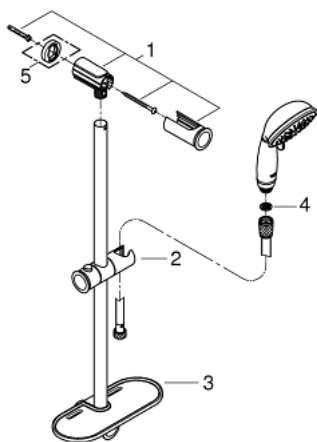

26 086 001 TEMPESTA RUSTIC 100 ΣΕΤ ΒΕΡΓΑΣ ΝΤΟΥΣ ΜΕ ΤΗΛΕΦΩΝΟ ΤΕΣΣΑΡΩΝ ΛΕΙΤΟΥΡΓΕΙΩΝ

ΠΕΡΙΓΡΑΦΗ ΠΡΟΪΟΝΤΟΣ

- Χρώμα: chrome
- αποτελούμενο από :
 - hand shower (26 085)
 - shower rail, 600 mm (27 519)
 - σπιράλ Relaxaflex 15750 mm 1/2" x 1/2" (28 154)
 - GROHE EasyReach tray (27 596)
 - GROHE DreamSpray - perfect spray pattern
- Φινίρισμα GROHE LongLife
- GROHE SpeedClean σύστημα αποφυγήσαλάτων ασβεστίου
- Inner WaterGuide - inner insulation for surface protection
- κατάλληλο για ταχυθερμοσίφωνες
- ελάχιστη προτεινόμενη πίεση 1.0 bar

26 086 001 TEMPESTA RUSTIC 100 ΣΕΤ ΒΕΡΓΑΣ ΝΤΟΥΣ ΜΕ ΤΗΛΕΦΩΝΟ ΤΕΣΣΑΡΩΝ ΛΕΙΤΟΥΡΓΕΙΩΝ

ΑΝΤΑΛΛΑΚΤΙΚΑ , Μαρτίου 2017 – τώρα

- 1: Στήριγμα βέργας ντους (Αριθμός ανταλλακτικού 48092000)
 - 2: Ρυθμιζόμενο Στήριγμα τηλεφώνου βέργας (Αριθμός ανταλλακτικού 48093000)
 - 3: GROHE EasyReach δίσκος (Αριθμός ανταλλακτικού 27596000)
 - 4: Φίλτρο ακαθαρσιών (Αριθμός ανταλλακτικού 0700200M)
 - 5: δίσκος αντιστάθμισης (Αριθμός ανταλλακτικού 48051000)*
- * Προαιρετικά εξαρτήματα