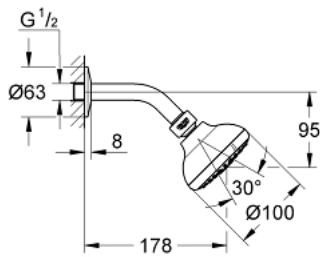

26 088 000 TEMPESTA 100 HEAD SHOWER SET 3 SPRAYS

ΠΕΡΙΓΡΑΦΗ ΠΡΟΪΟΝΤΟΣ

- Χρώμα: chrome
- GROHE Rain O², Βροχή, Μασάζ
- shower head Ø 100 mm
- ball joint ± 15° rotatable
- shower arm with connection thread 1/2"
- ροζέτα
- GROHE DreamSpray - perfect spray pattern
- Φινίρισμα GROHE LongLife
- GROHE SpeedClean σύστημα αποφυγήςαλάτων ασβεστίου
- Inner WaterGuide - inner insulation for surface protection
- κατάλληλο για ταχυθερμοσίφωνες
- ελάχιστη προτεινόμενη πίεση 1.0 bar

26 088 000 **TEMPESTA 100 HEAD SHOWER SET 3 SPRAYS**

ΑΝΤΑΛΛΑΚΤΙΚΑ , Φεβρουαρίου 2013 – τώρα

1: Μόνωση $\varnothing 18,5 \times \varnothing 12 \times 2$ (Αριθμός ανταλλακτικού 0138900M)

2: Φίλτρο ακαθαρσιών (Αριθμός ανταλλακτικού 48007000)