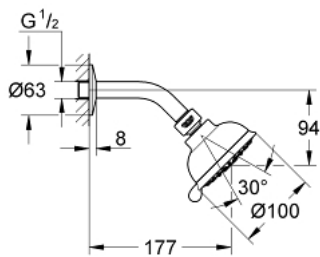

26 089 000 TEMPESTA RUSTIC 100 <P>HEAD SHOWER SET 4 SPRAYS</P>

ΠΕΡΙΓΡΑΦΗ ΠΡΟΪΟΝΤΟΣ

- Χρώμα: chrome
- spray patterns: GROHE Rain O², Rain, Massage, Jet
- shower head Ø 100 mm
- ball joint ± 15° rotatable
- ροζέτα
- shower arm with connection thread 1/2"
- GROHE DreamSpray - perfect spray pattern
- Φινίρισμα GROHE LongLife
- GROHE SpeedClean σύστημα αποφυγής αλάτων ασβεστίου
- Inner WaterGuide - inner insulation for surface protection
- κατάλληλο για ταχυθερμοσίφωνες
- ελάχιστη προτεινόμενη πίεση 1.0 bar

26 089 000 **TEMPESTA RUSTIC 100 <P>HEAD SHOWER SET 4 SPRAYS</P>**

ΑΝΤΑΛΛΑΚΤΙΚΑ, Φεβρουαρίου 2013 – τώρα

1: Μόνωση $\varnothing 18,5 \times \varnothing 12 \times 2$ (Αριθμός ανταλλακτικού 0138900M)

2: Φίλτρο ακαθαρσιών (Αριθμός ανταλλακτικού 48007000)