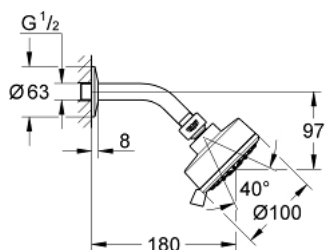

26 090 000 TEMPESTA COSMOPOLITAN 100 HEAD SHOWER SET 3 SPRAYS

ΠΕΡΙΓΡΑΦΗ ΠΡΟΪΟΝΤΟΣ

- Χρώμα: chrome
- GROHE Rain O², Βροχή, Μασάζ
- ball joint ± 15° rotatable
- shower arm with connection thread 1/2"
- ροζέτα
- GROHE DreamSpray - perfect spray pattern
- Φινίρισμα GROHE LongLife
- GROHE SpeedClean σύστημα αποφυγήςαλάτων ασβεστίου
- Inner WaterGuide - inner insulation for surface protection
- κατάλληλο για ταχυθερμοσίφωνες
- ελάχιστη προτεινόμενη πίεση 1.0 bar

26 090 000 **TEMPESTA COSMOPOLITAN 100 HEAD SHOWER SET 3 SPRAYS**

ΑΝΤΑΛΛΑΚΤΙΚΑ , Φεβρουαρίου 2013 – τώρα

1: Μόνωση $\varnothing 18,5 \times \varnothing 12 \times 2$ (Αριθμός ανταλλακτικού 0138900M)

2: Φίλτρο ακαθαρσιών (Αριθμός ανταλλακτικού 48007000)